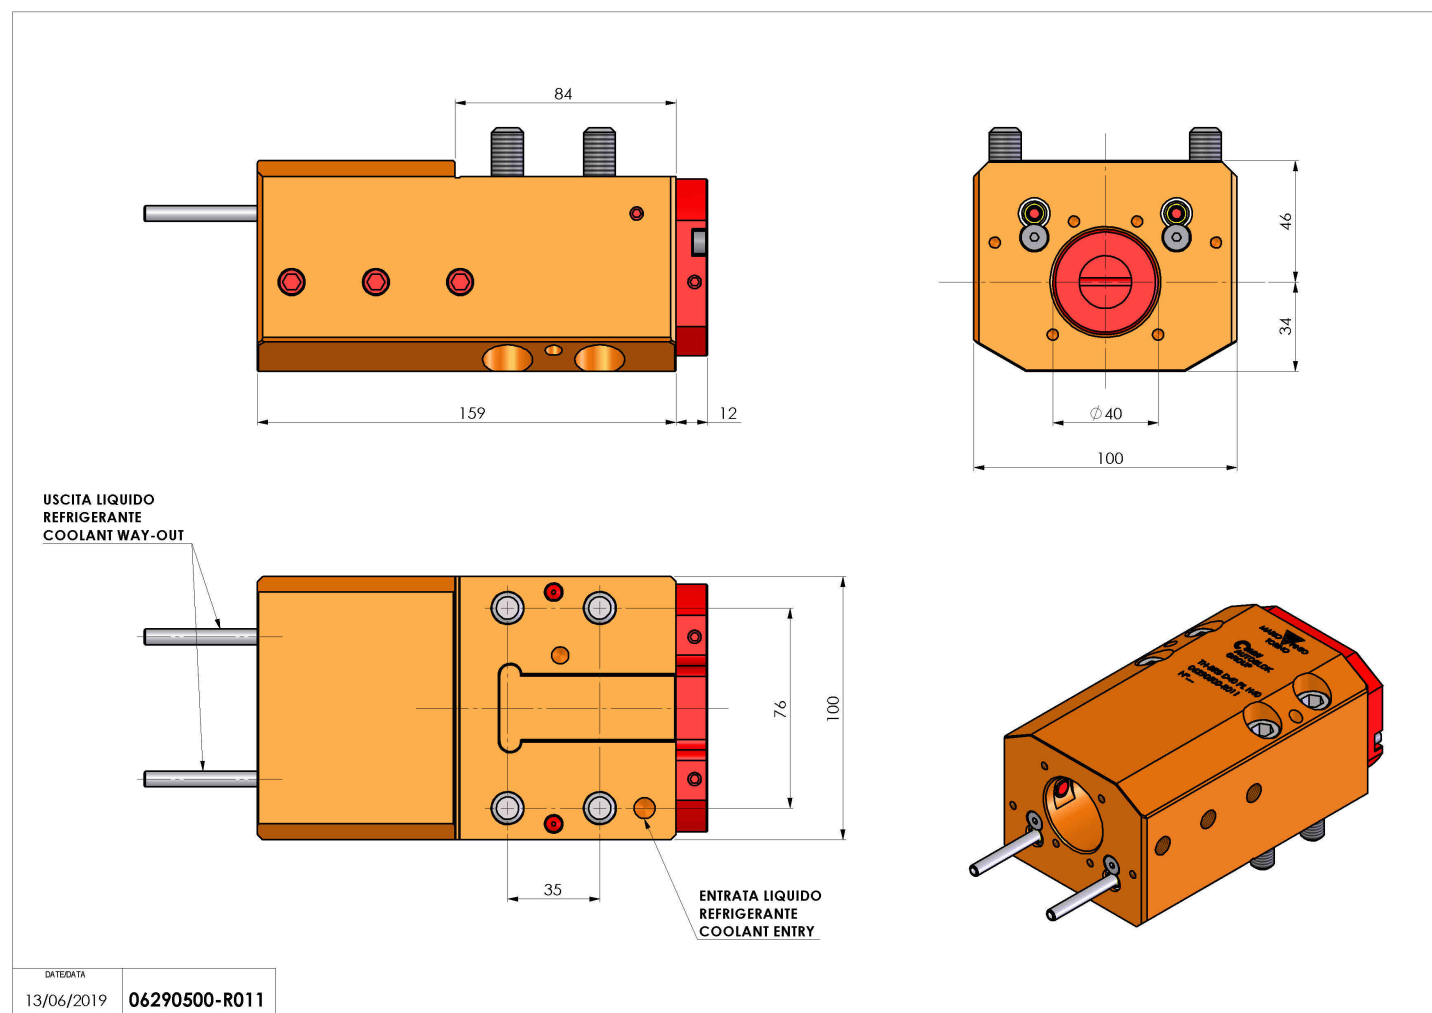

06290500 - TH-BRB D40 PL H40

Tipo	TH-BRB Portautensili statico portabareno
Attacco	FISSO CMZ
Uscita utensile	TH porta bareno 40
Raffreddamento	Refrigerazione esterna / interna
H [mm]	40

Accessori	N.D.
Note	N.D.
Note per il montaggio	Può avere delle limitazioni per alcune installazioni

Verificare sempre gli ingombri del portautensile in torretta

Salvo modifiche tecniche

DATE/DATE
13/06/2019 06290500-R011