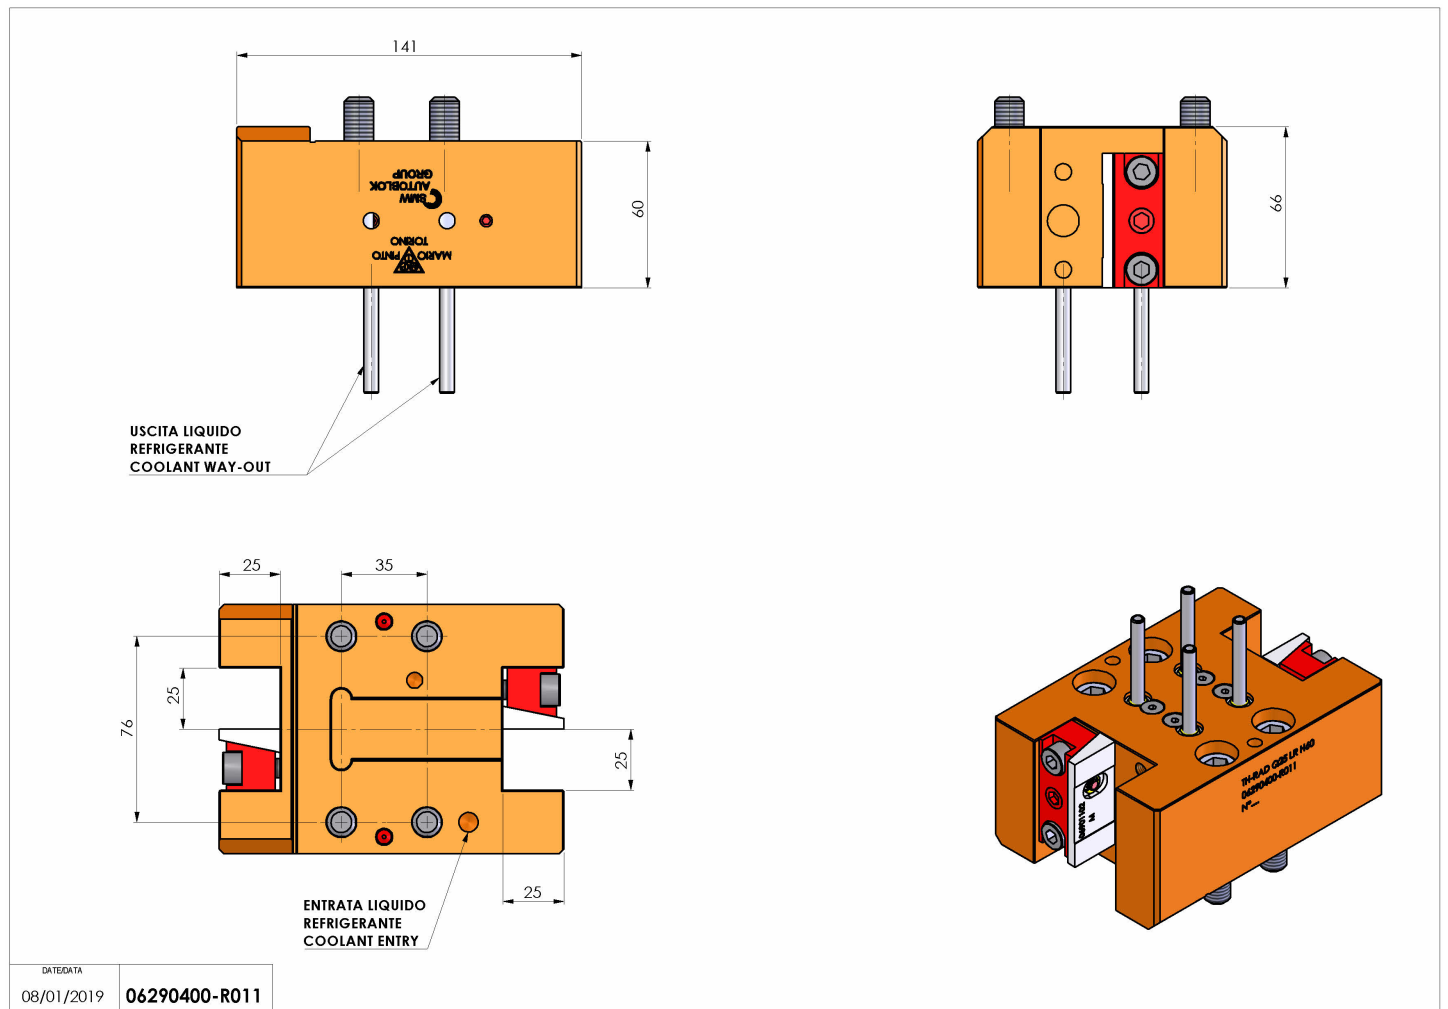

06290400 - TH-RAD Q25 LR H60

Tipo	TH-RAD Portautensili statico radiale
Attacco	FISSO CMZ
Uscita utensile	TH radiale 25x25
Raffreddamento	Refrigerazione esterna
H [mm]	60

Accessori	N.D.
Note	N.D.
Note per il montaggio	Può avere delle limitazioni per alcune installazioni

Verificare sempre gli ingombri del portautensile in torretta

Salvo modifiche tecniche