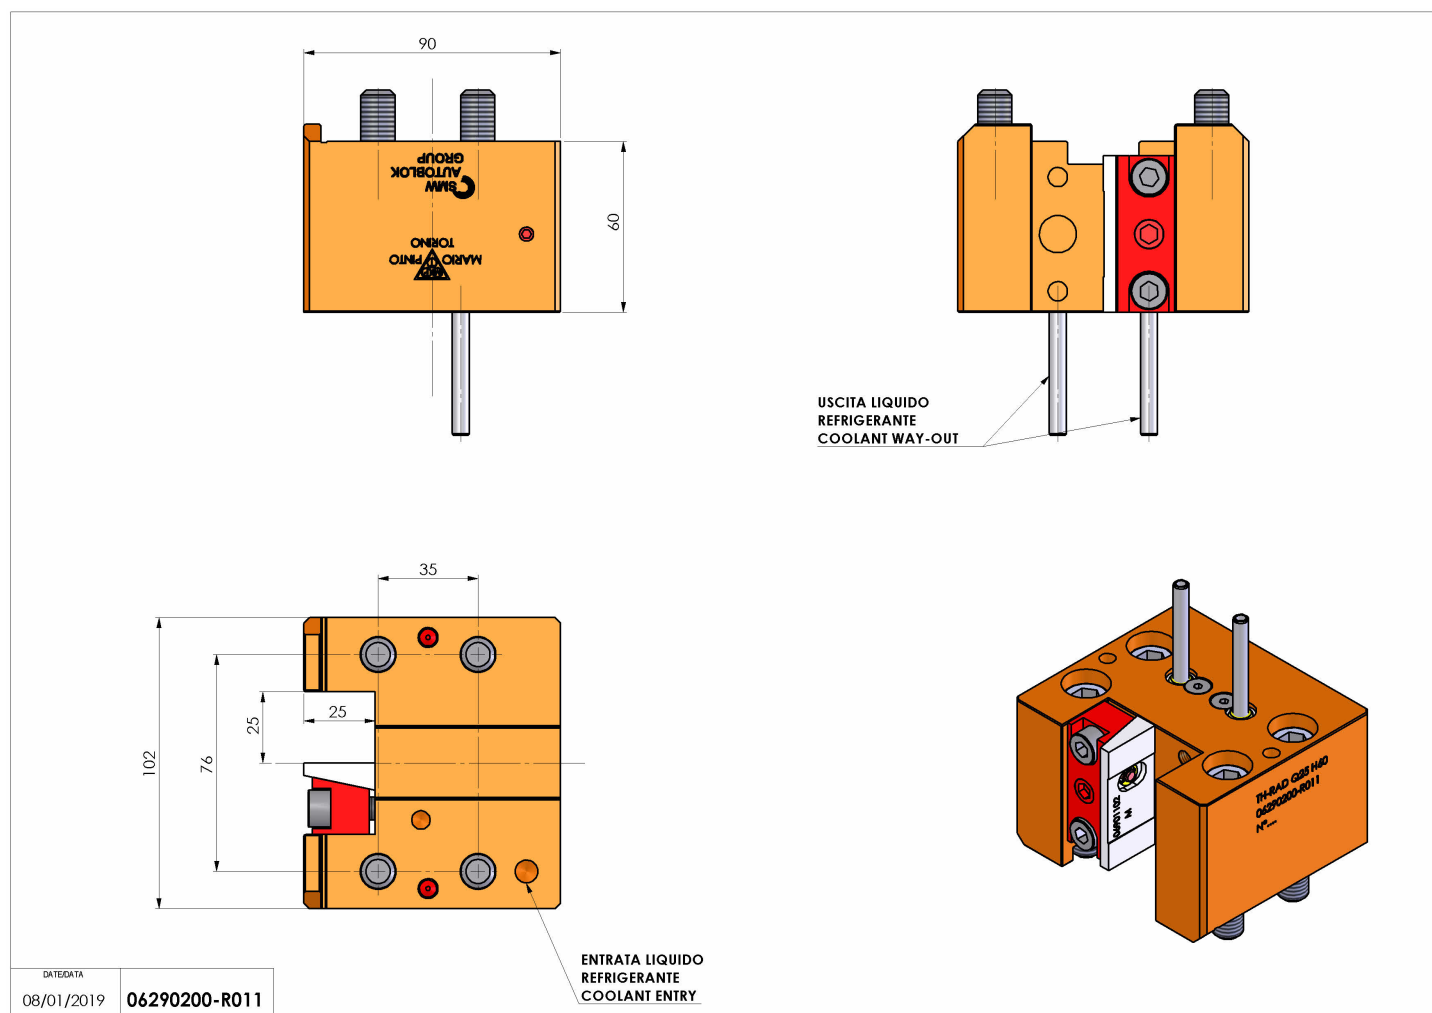

## 06290200 - TH-RAD Q25 H60

<b>Tipo</b>	TH-RAD Portautensili statico radiale
<b>Attacco</b>	FISSO CMZ
<b>Uscita utensile</b>	TH radiale 25x25
<b>Raffreddamento</b>	Refrigerazione esterna
<b>H [mm]</b>	60

<b>Accessori</b>	N.D.
<b>Note</b>	N.D.
<b>Note per il montaggio</b>	Può avere delle limitazioni per alcune installazioni

Verificare sempre gli ingombri del portautensile in torretta

Salvo modifiche tecniche