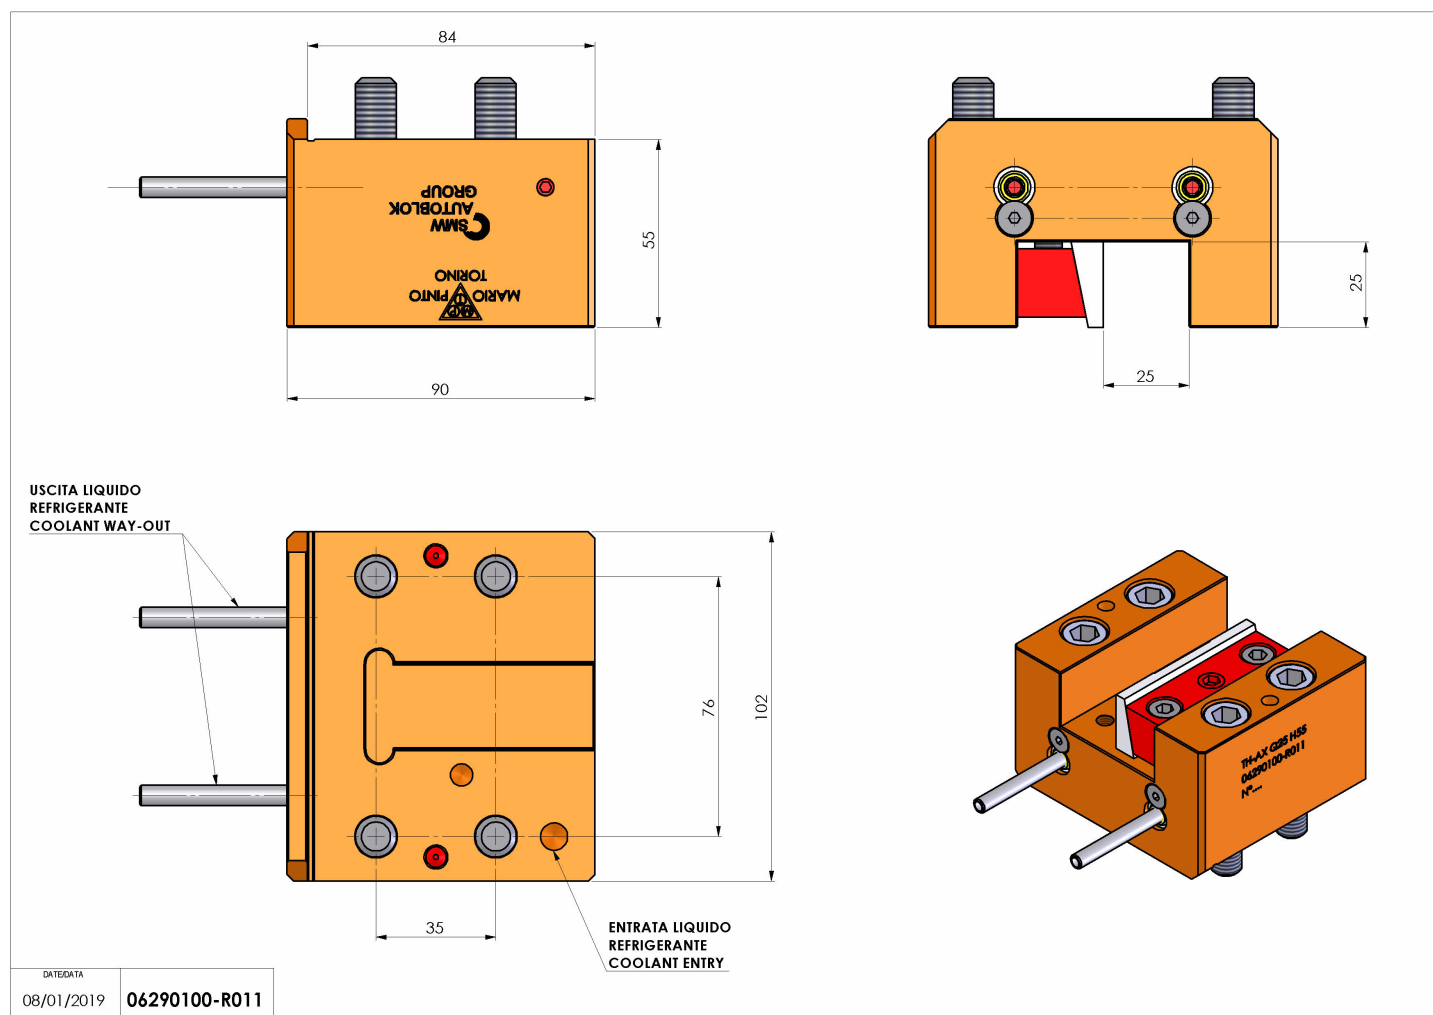

## 06290100 - TH-AX Q25 H55

<b>Tipo</b>	TH-AX Portautensili statico assiale
<b>Attacco</b>	FISSO CMZ
<b>Uscita utensile</b>	TH assiale 25x25
<b>Raffreddamento</b>	Refrigerazione esterna
<b>H [mm]</b>	55

<b>Accessori</b>	N.D.
<b>Note</b>	N.D.
<b>Note per il montaggio</b>	Può avere delle limitazioni per alcune installazioni

Verificare sempre gli ingombri del portautensile in torretta

Salvo modifiche tecniche