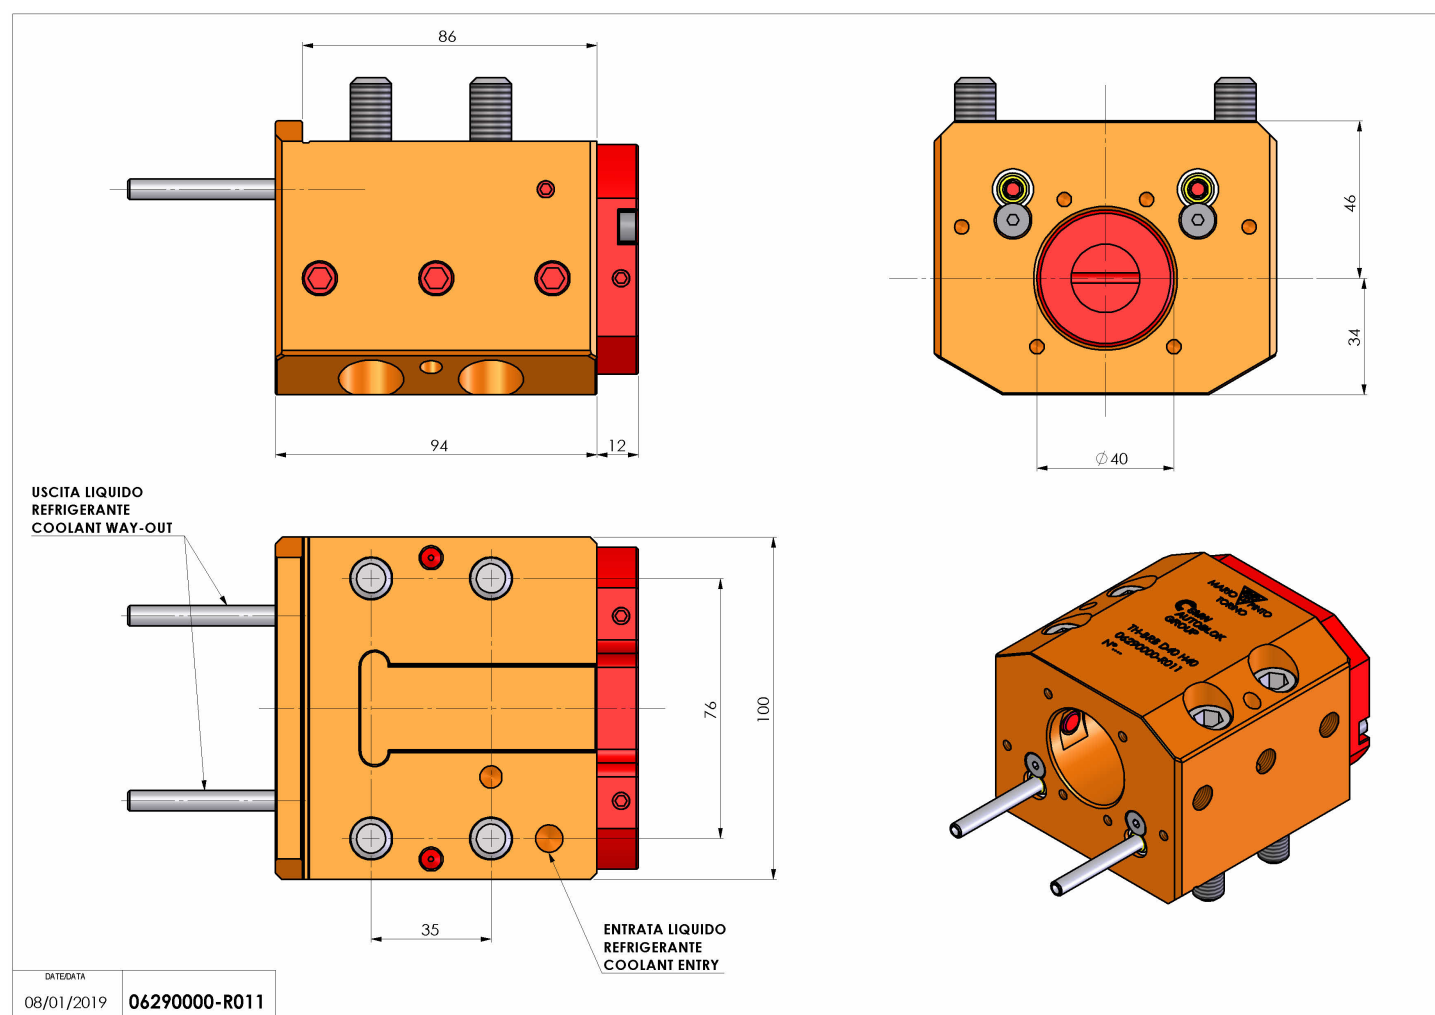

## 06290000 - TH-BRB D40 H40

<b>Tipo</b>	TH-BRB Portautensili statico portabareno
<b>Attacco</b>	FISSO CMZ
<b>Uscita utensile</b>	TH porta bareno 40
<b>Raffreddamento</b>	Refrigerazione esterna / interna
<b>H [mm]</b>	40

<b>Accessori</b>	N.D.
<b>Note</b>	N.D.
<b>Note per il montaggio</b>	Può avere delle limitazioni per alcune installazioni

Verificare sempre gli ingombri del portautensile in torretta

Salvo modifiche tecniche