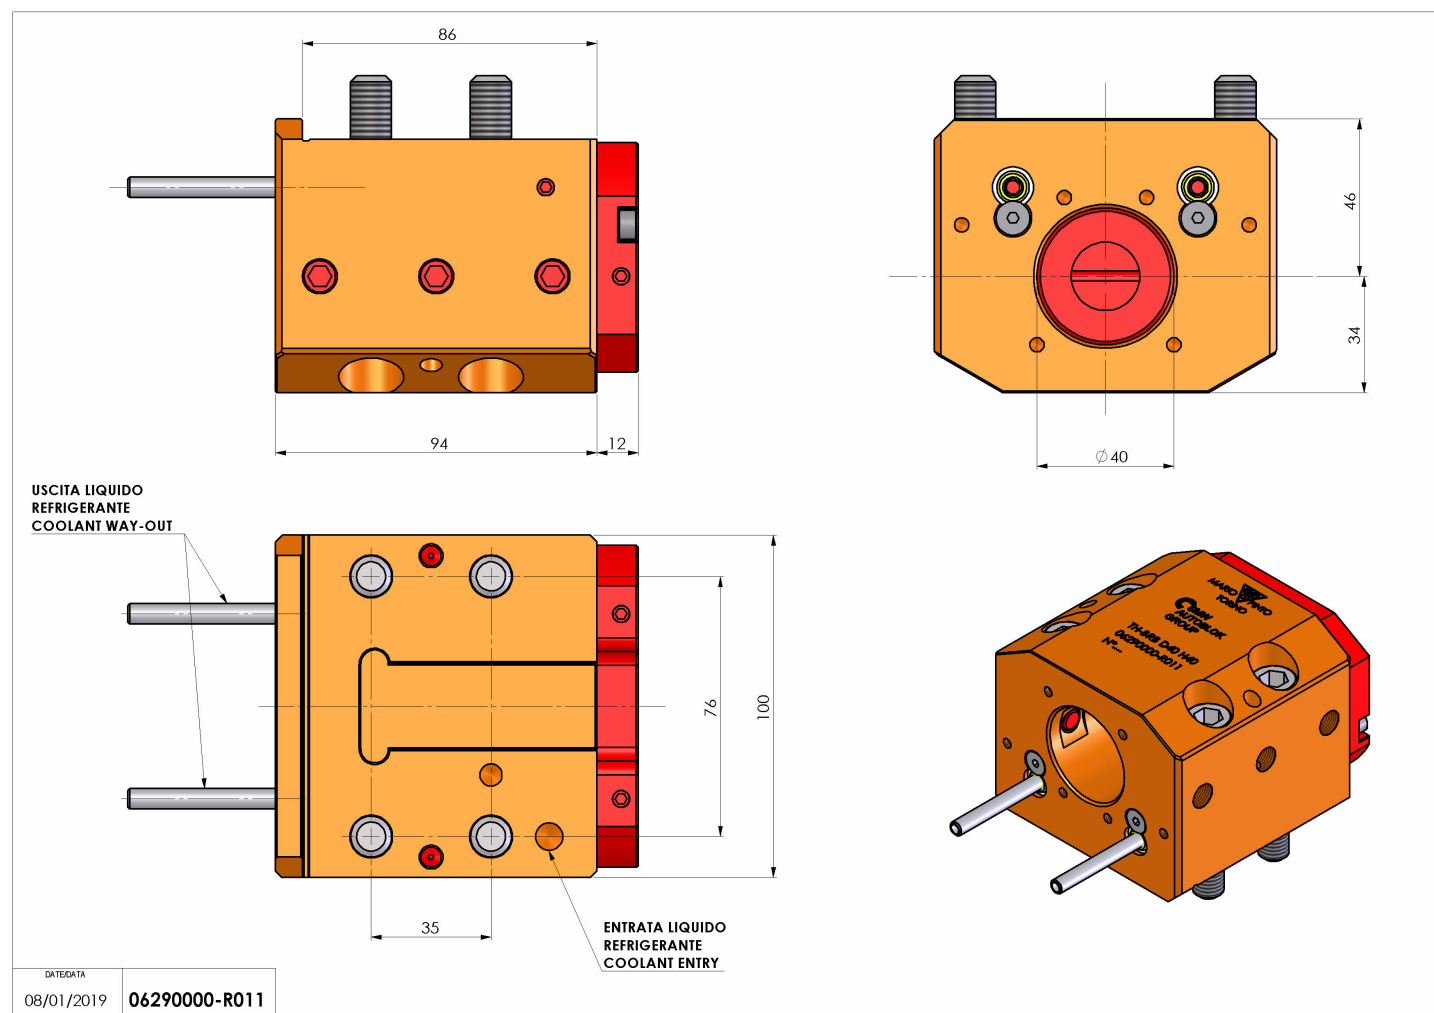

06290000 - TH-BRB D40 H40

Tipo	TH-BRB Portautensili statico portabareno
Attacco	FISSO CMZ
Uscita utensile	TH porta bareno 40
Raffreddamento	Refrigerazione esterna / interna
H [mm]	40
Accessori	N.D.
Note	N.D.
Note per il montaggio	Può avere delle limitazioni per alcune installazioni

Verificare sempre gli ingombri del portautensile in torretta

Salvo modifiche tecniche