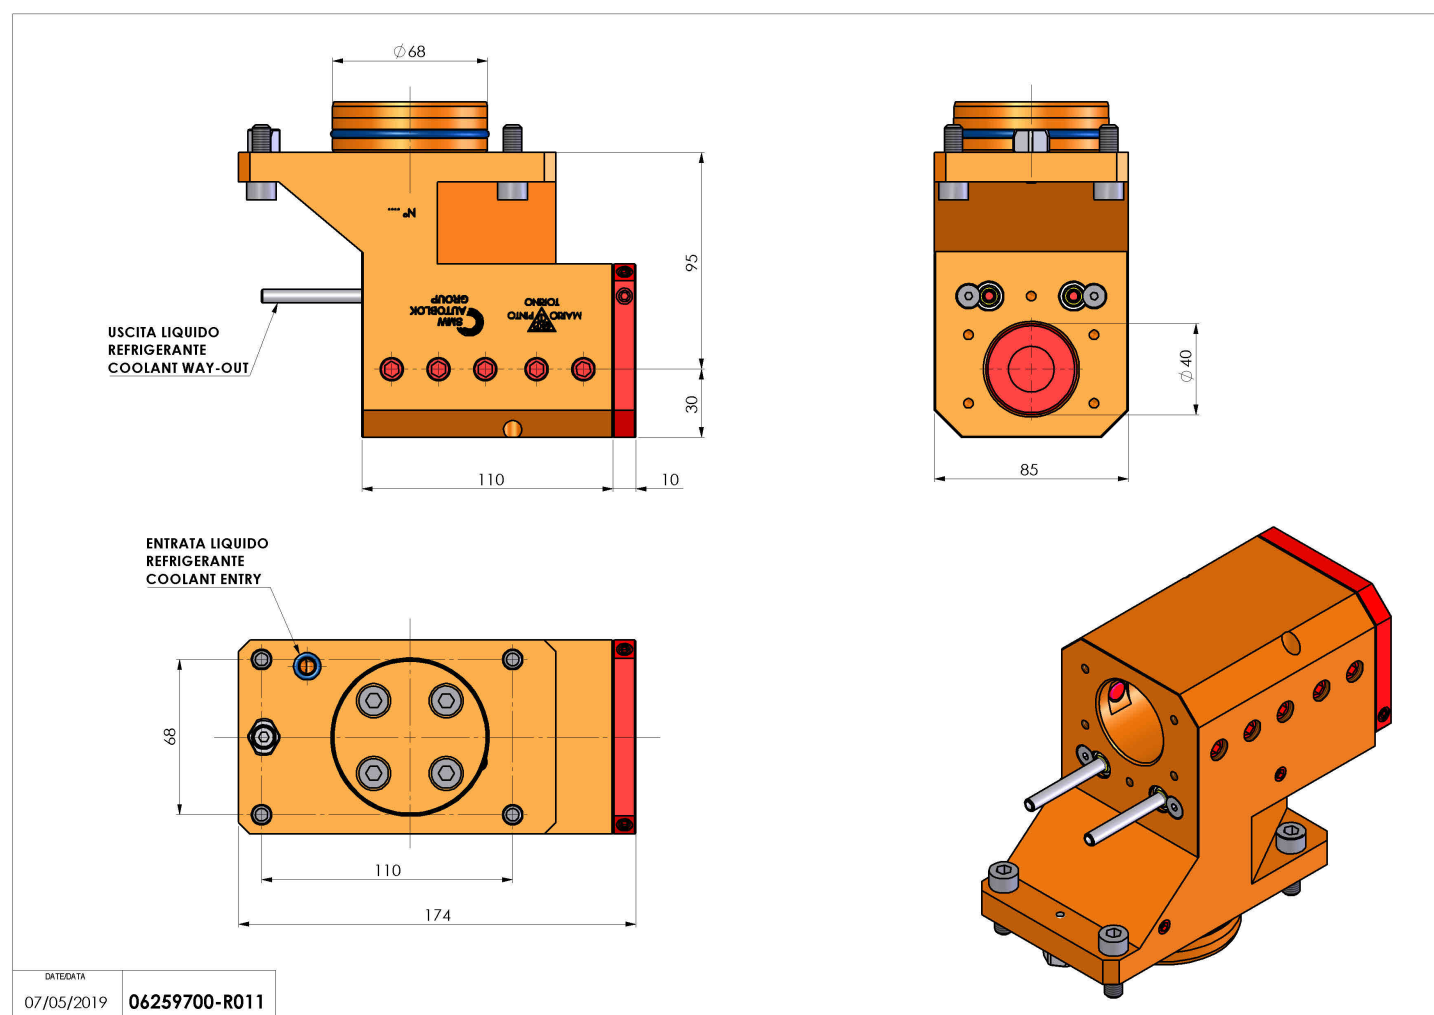

06259700 - TH-BRB D68 D40 OFS-SS H95

Tipo	TH-BRB Portautensili statico portabareno
Attacco	GAMBO CILINDRICO 68
Uscita utensile	TH porta bareno 40
Raffreddamento	Refrigerazione esterna / interna
H [mm]	95

Accessori	N.D.
Note	N.D.
Note per il montaggio	Può avere delle limitazioni per alcune installazioni

Verificare sempre gli ingombri del portautensile in torretta

DATE/DATE	07/05/2019	06259700-R011
-----------	------------	---------------