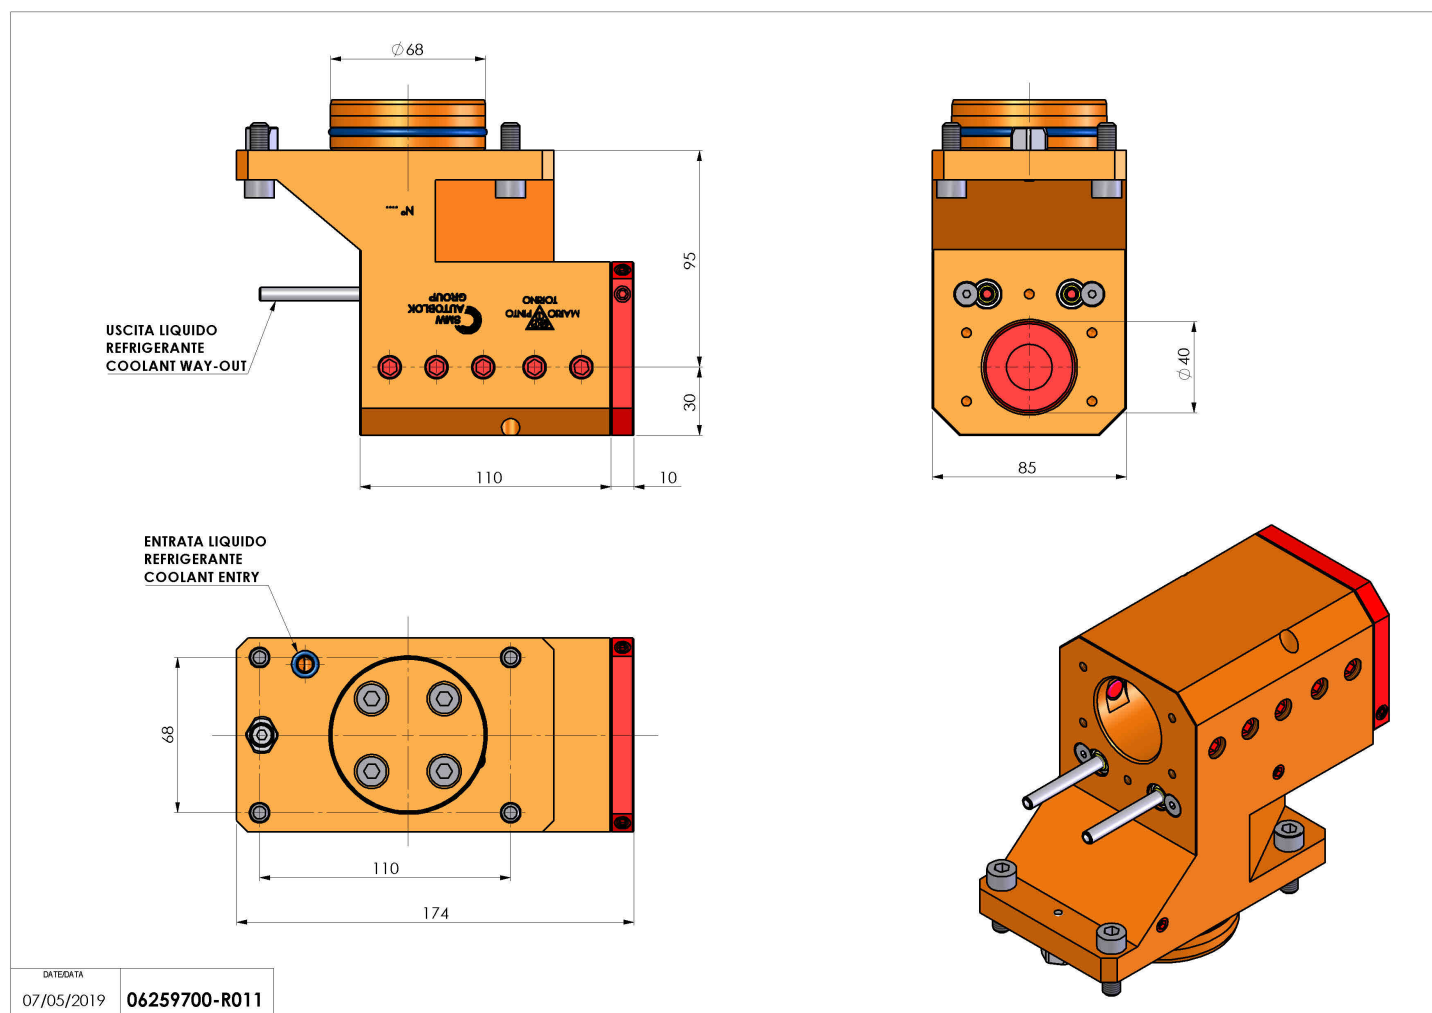

06259700 - TH-BRB D68 D40 OFS-SS H95

Tipo	TH-BRB Portautensili statico portabareno
Attacco	GAMBO CILINDRICO 68
Uscita utensile	TH porta bareno 40
Raffreddamento	Refrigerazione esterna / interna
H [mm]	95

Accessori	N.D.
Note	N.D.
Note per il montaggio	Può avere delle limitazioni per alcune installazioni

Verificare sempre gli ingombri del portautensile in torretta

DATE/ATA	07/05/2019	06259700-R011
----------	------------	---------------