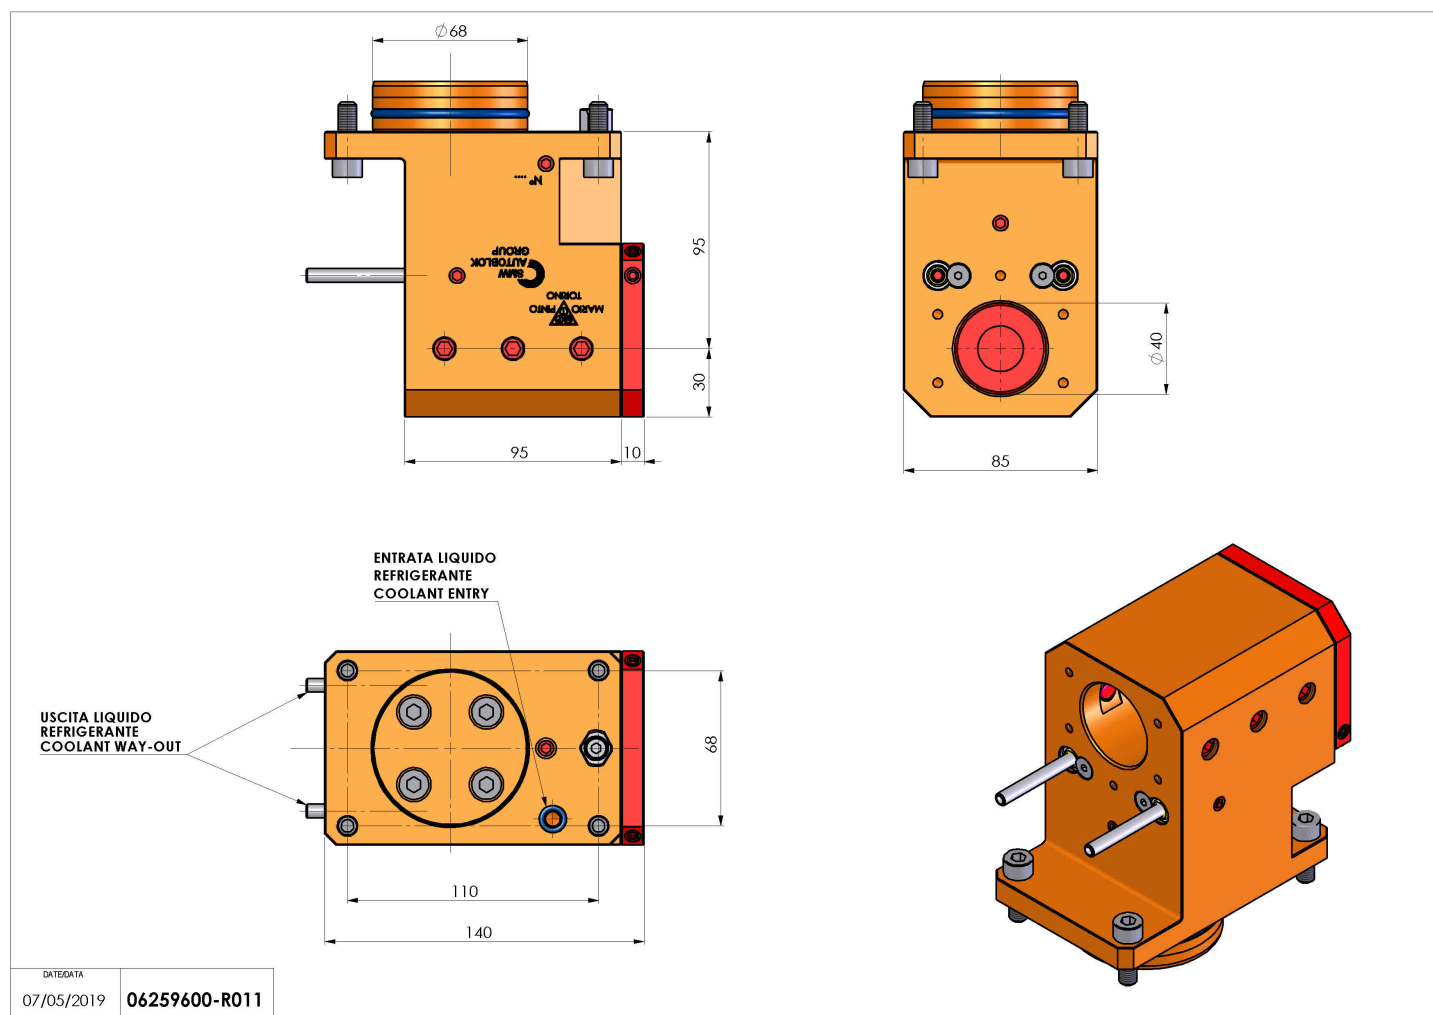

06259600 - TH-BRB D68 D40 OFS H95

Tipo	TH-BRB Portautensili statico portabareno
Attacco	GAMBO CILINDRICO 68
Uscita utensile	TH porta bareno 40
Raffreddamento	Refrigerazione esterna / interna
H [mm]	95

Accessori	N.D.
Note	N.D.
Note per il montaggio	Può avere delle limitazioni per alcune installazioni

Verificare sempre gli ingombri del portautensile in torretta

Salvo modifiche tecniche