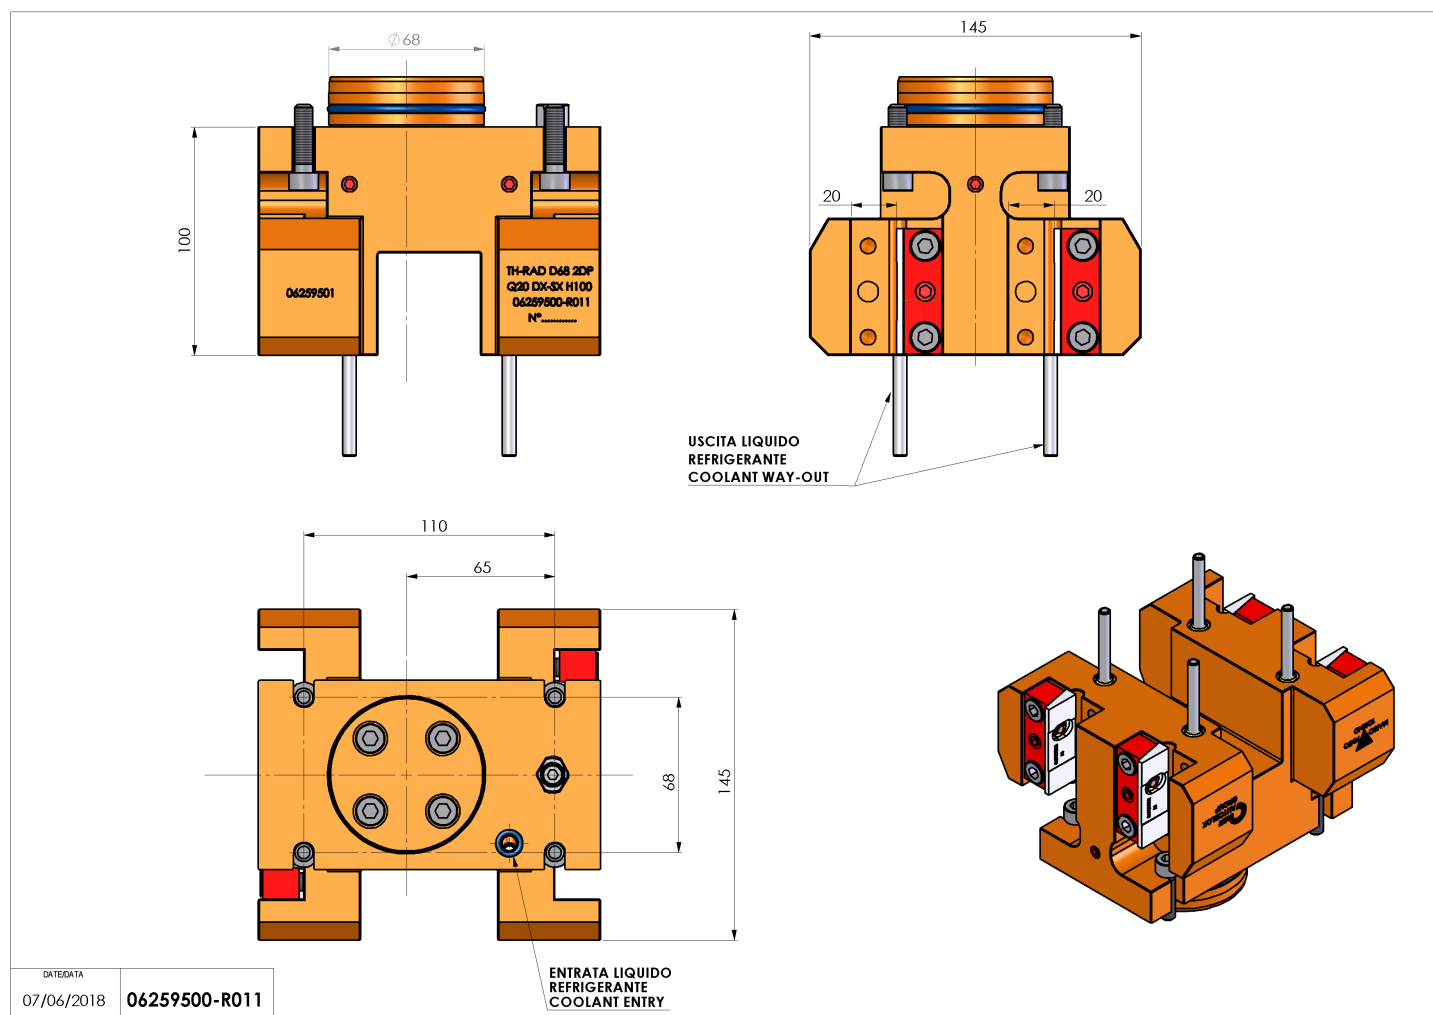

## 06259500 - TH-RAD D68 2DP Q20 DX-SX H100

<b>Tipo</b>	TH-RAD Portautensili statico radiale
<b>Attacco</b>	GAMBO CILINDRICO 68
<b>Uscita utensile</b>	TH radiale 20x20
<b>Raffreddamento</b>	Refrigerazione esterna
<b>H [mm]</b>	100

<b>Accessori</b>	N.D.
<b>Note</b>	N.D.
<b>Note per il montaggio</b>	Può avere delle limitazioni per alcune installazioni

Verificare sempre gli ingombri del portautensile in torretta

DATE/DATE  
07/06/2018 06259500-R011