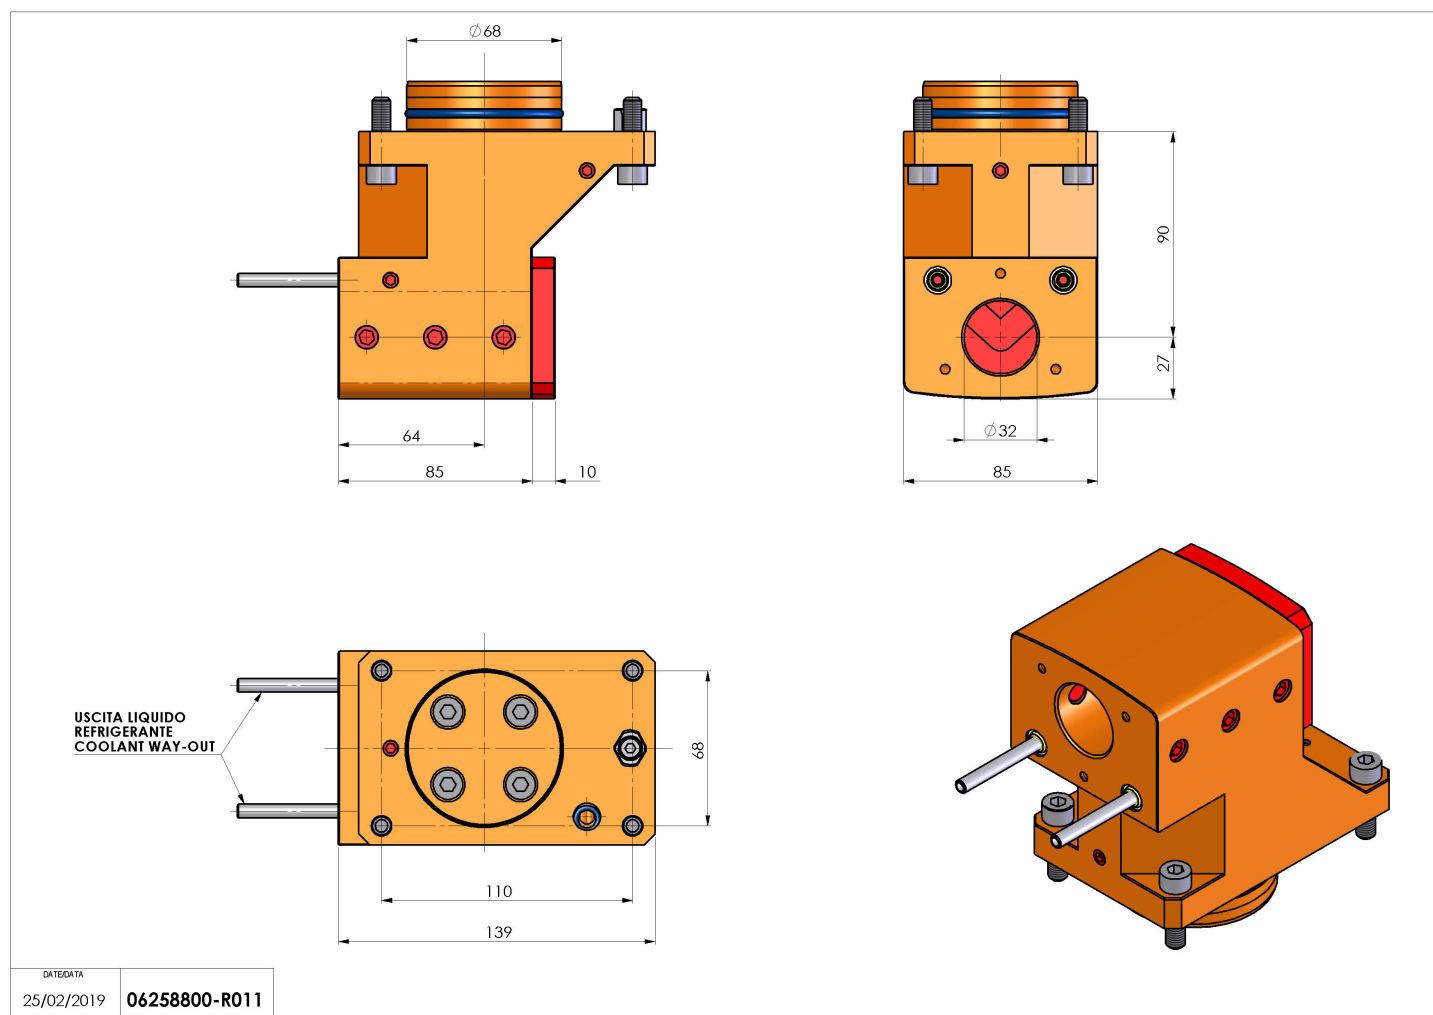

06258800 - TH-BRB D68 D32 H90 MZ

Tipo	TH-BRB Portautensili statico portabareno
Attacco	GAMBO CILINDRICO 68
Uscita utensile	TH porta bareno 32
Raffreddamento	Refrigerazione esterna / interna
H [mm]	90

Accessori	N.D.
Note	N.D.
Note per il montaggio	Può avere delle limitazioni per alcune installazioni

Verificare sempre gli ingombri del portautensile in torretta

Salvo modifiche tecniche

DATE/DATE
25/02/2019 06258800-R011