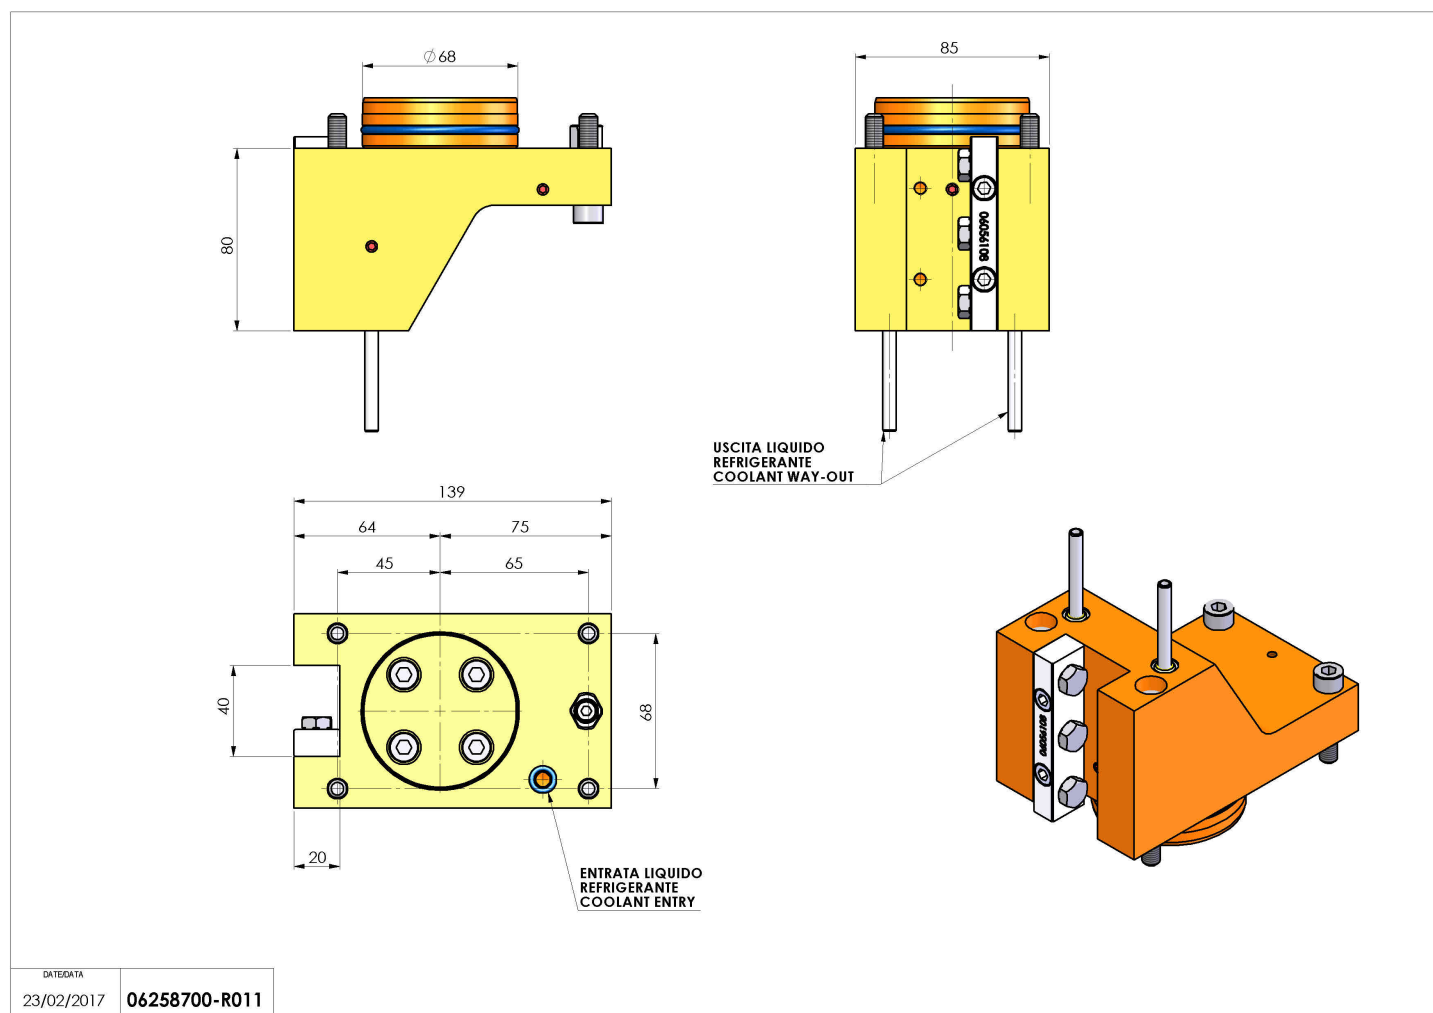

06258700 - TH-RAD D68 H80 UT20X20 MZ

Tipo	TH-RAD Portautensili statico radiale
Attacco	GAMBO CILINDRICO 68
Uscita utensile	TH radiale 20x20
Raffreddamento	Refrigerazione esterna
H [mm]	80

Accessori	N.D.
Note	N.D.
Note per il montaggio	Può avere delle limitazioni per alcune installazioni

Verificare sempre gli ingombri del portautensile in torretta

DATE/DATE	06258700-R011
23/02/2017	

Salvo modifiche tecniche