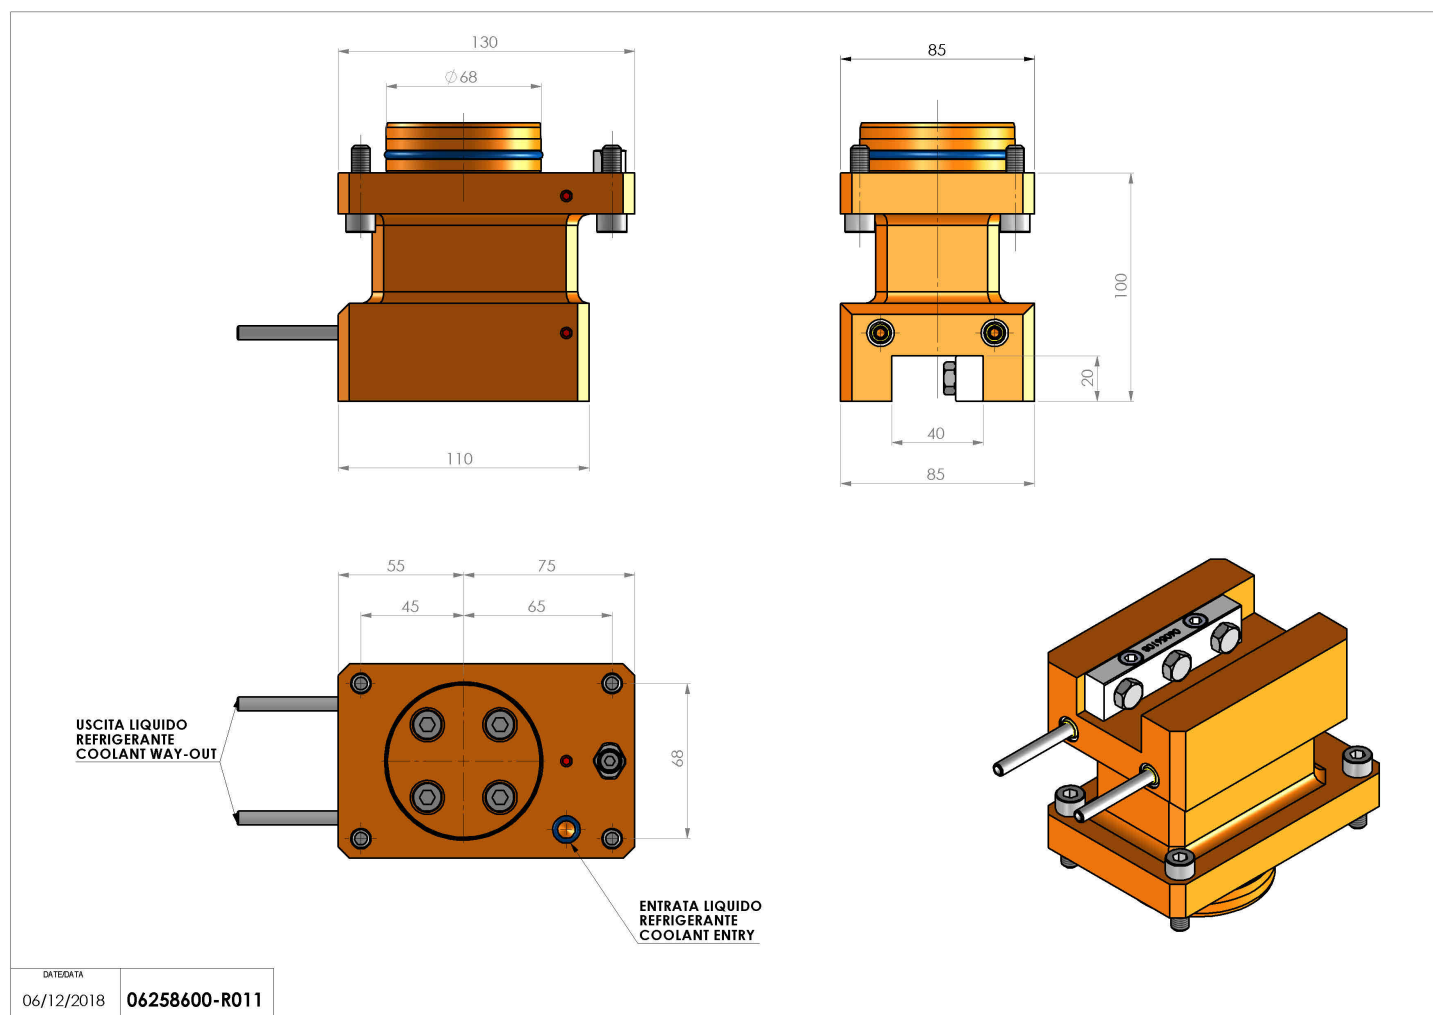

06258600 - TH-AX D68 H100 UT20X20 MZ

Tipo	TH-AX Portautensili statico assiale
Attacco	GAMBO CILINDRICO 68
Uscita utensile	TH assiale 20x20
Raffreddamento	Refrigerazione esterna
H [mm]	100

Accessori	N.D.
Note	N.D.
Note per il montaggio	Può avere delle limitazioni per alcune installazioni

Verificare sempre gli ingombri del portautensile in torretta

Salvo modifiche tecniche

DATE/GATA	06/12/2018	06258600-R011
-----------	------------	---------------