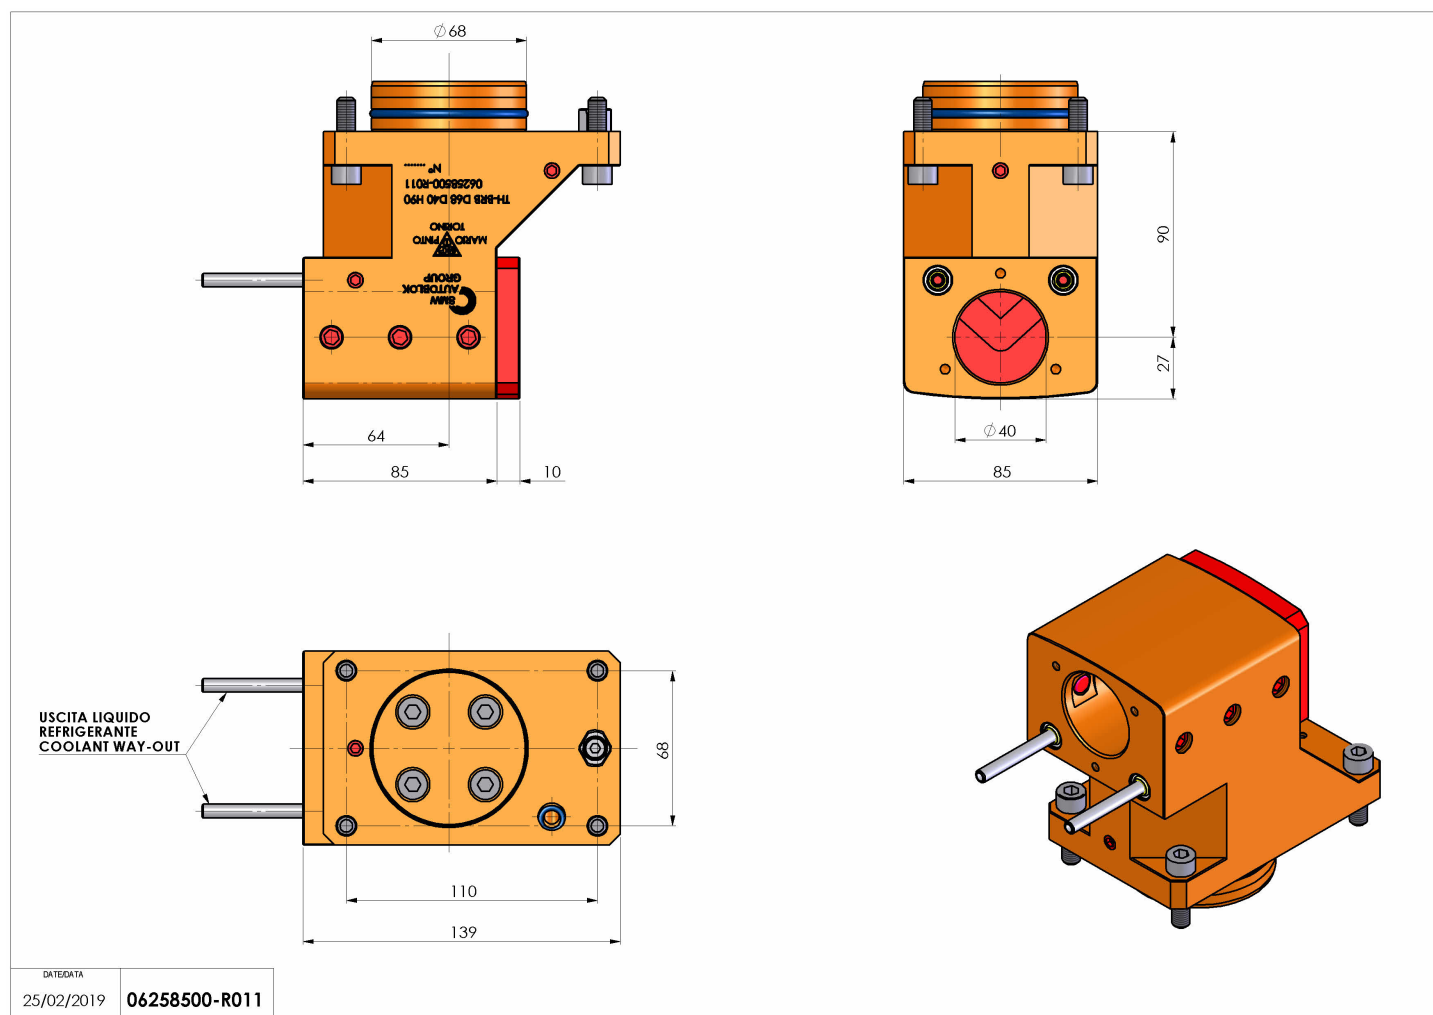

06258500 - TH-BRB D68 D40 H90

Tipo	TH-BRB Portautensili statico portabareno
Attacco	GAMBO CILINDRICO 68
Uscita utensile	TH porta bareno 40
Raffreddamento	Refrigerazione esterna / interna
H [mm]	90

Accessori	N.D.
Note	N.D.
Note per il montaggio	Può avere delle limitazioni per alcune installazioni

Verificare sempre gli ingombri del portautensile in torretta

Salvo modifiche tecniche