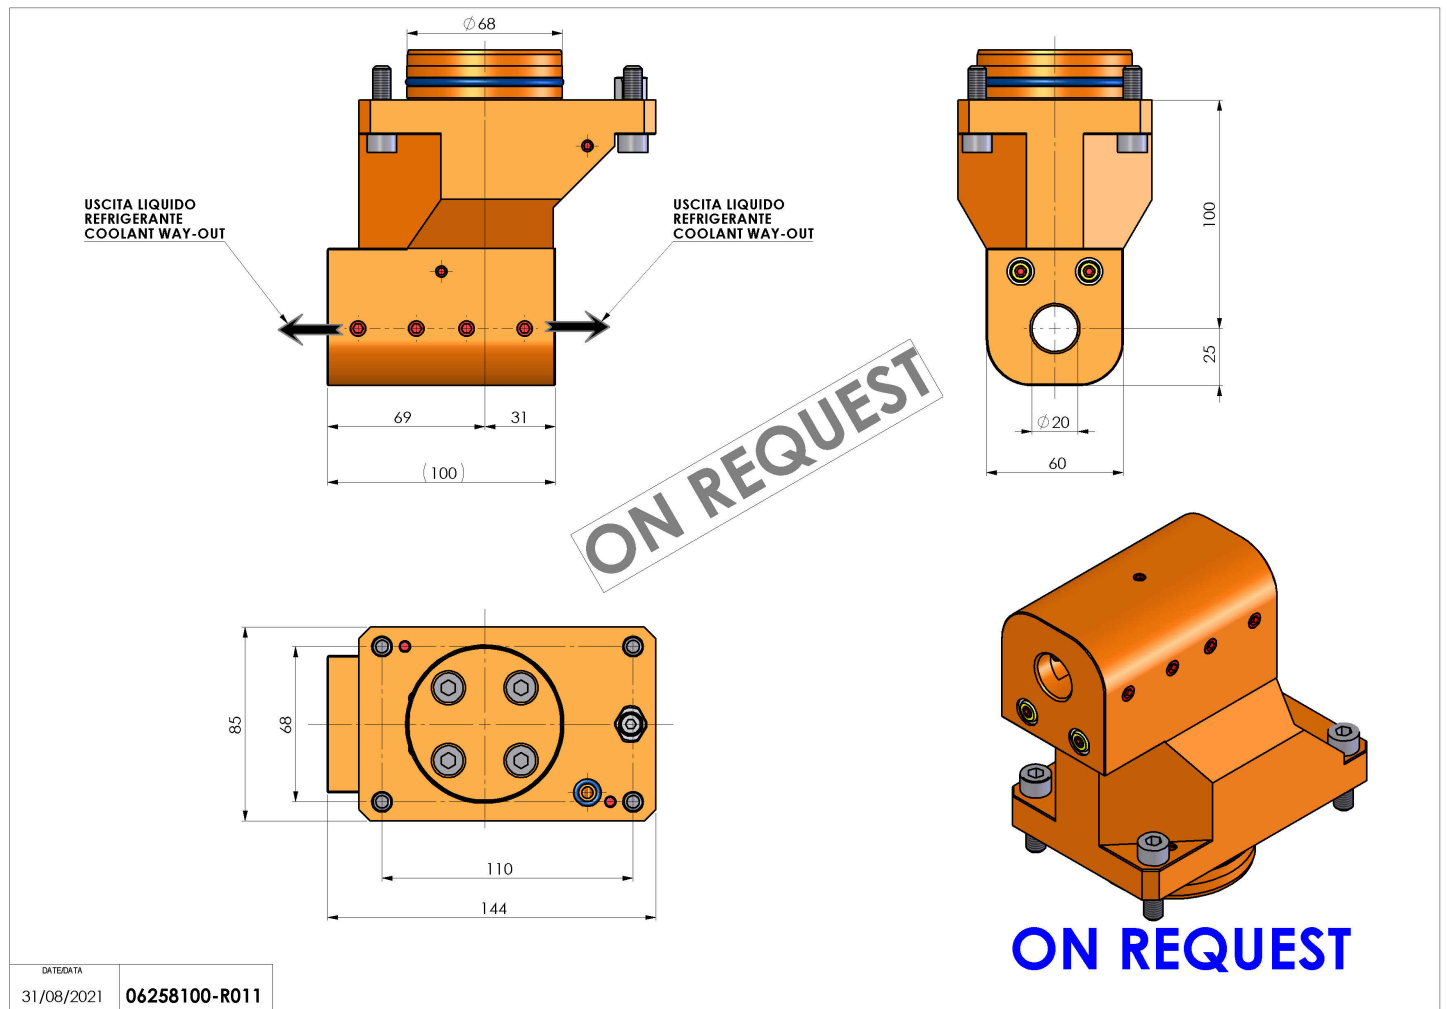

06258100 - TH-BRB D68 D20 DP L100 RF-C H100 SPC

| | |
|------------------------|---|
| Tipo | TH-BRB Portautensili statico portabareno |
| Attacco | GAMBO CILINDRICO 68 |
| Uscita utensile | TH porta bareno 20 |
| Raffreddamento | Refrigerazione esterna / interna |
| H [mm] | 100 |

ON REQUEST

| | |
|------------------------------|--|
| Accessori | N.D. |
| Note | N.D. |
| Note per il montaggio | Può avere delle limitazioni per alcune installazioni |

Verificare sempre gli ingombri del portautensile in torretta