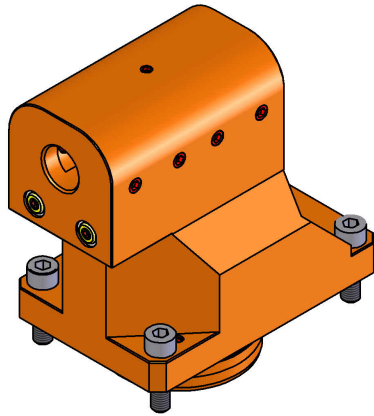

06258100 - TH-BRB D68 D20 DP L100 RF-C H100 SPC

Tipo	TH-BRB Portautensili statico portabareno
Attacco	GAMBO CILINDRICO 68
Uscita utensile	TH porta bareno 20
Raffreddamento	Refrigerazione esterna / interna
H [mm]	100

ON REQUEST

Accessori	N.D.
Note	N.D.
Note per il montaggio	Può avere delle limitazioni per alcune installazioni

Verificare sempre gli ingombri del portautensile in torretta

ON REQUEST

DATE/DATE	31/08/2021
06258100-R011	

Salvo modifiche tecniche