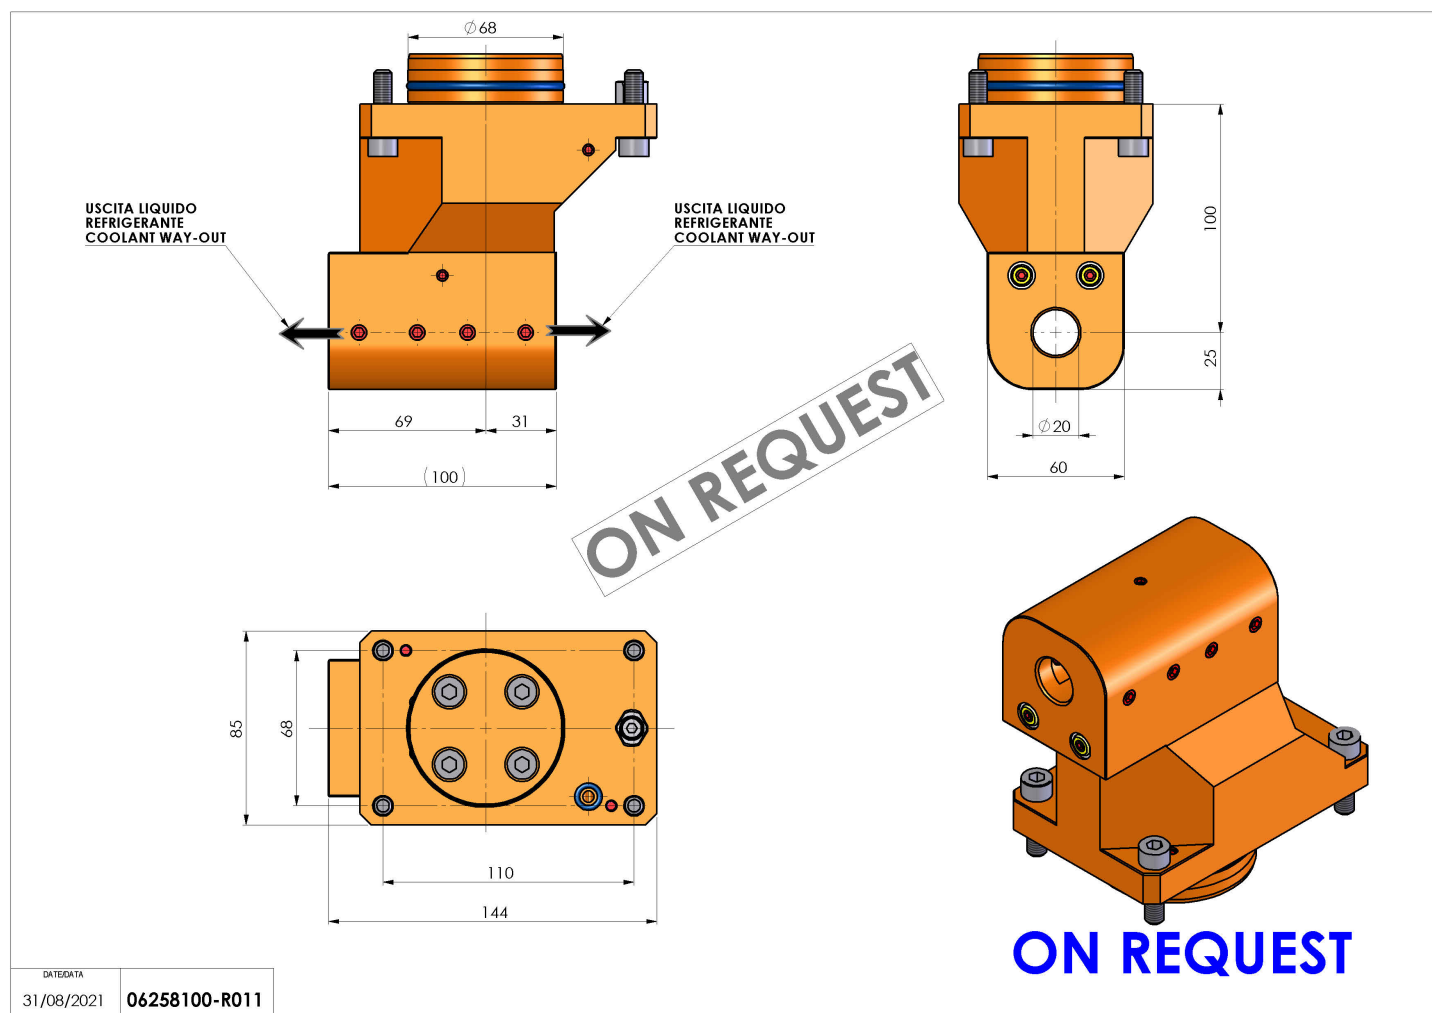

## 06258100 - TH-BRB D68 D20 DP L100 RF-C H100 SPC

<b>Tipo</b>	TH-BRB Portautensili statico portabareno
<b>Attacco</b>	GAMBO CILINDRICO 68
<b>Uscita utensile</b>	TH porta bareno 20
<b>Raffreddamento</b>	Refrigerazione esterna / interna
<b>H [mm]</b>	100

ON REQUEST

<b>Accessori</b>	N.D.
<b>Note</b>	N.D.
<b>Note per il montaggio</b>	Può avere delle limitazioni per alcune installazioni

Verificare sempre gli ingombri del portautensile in torretta

Salvo modifiche tecniche