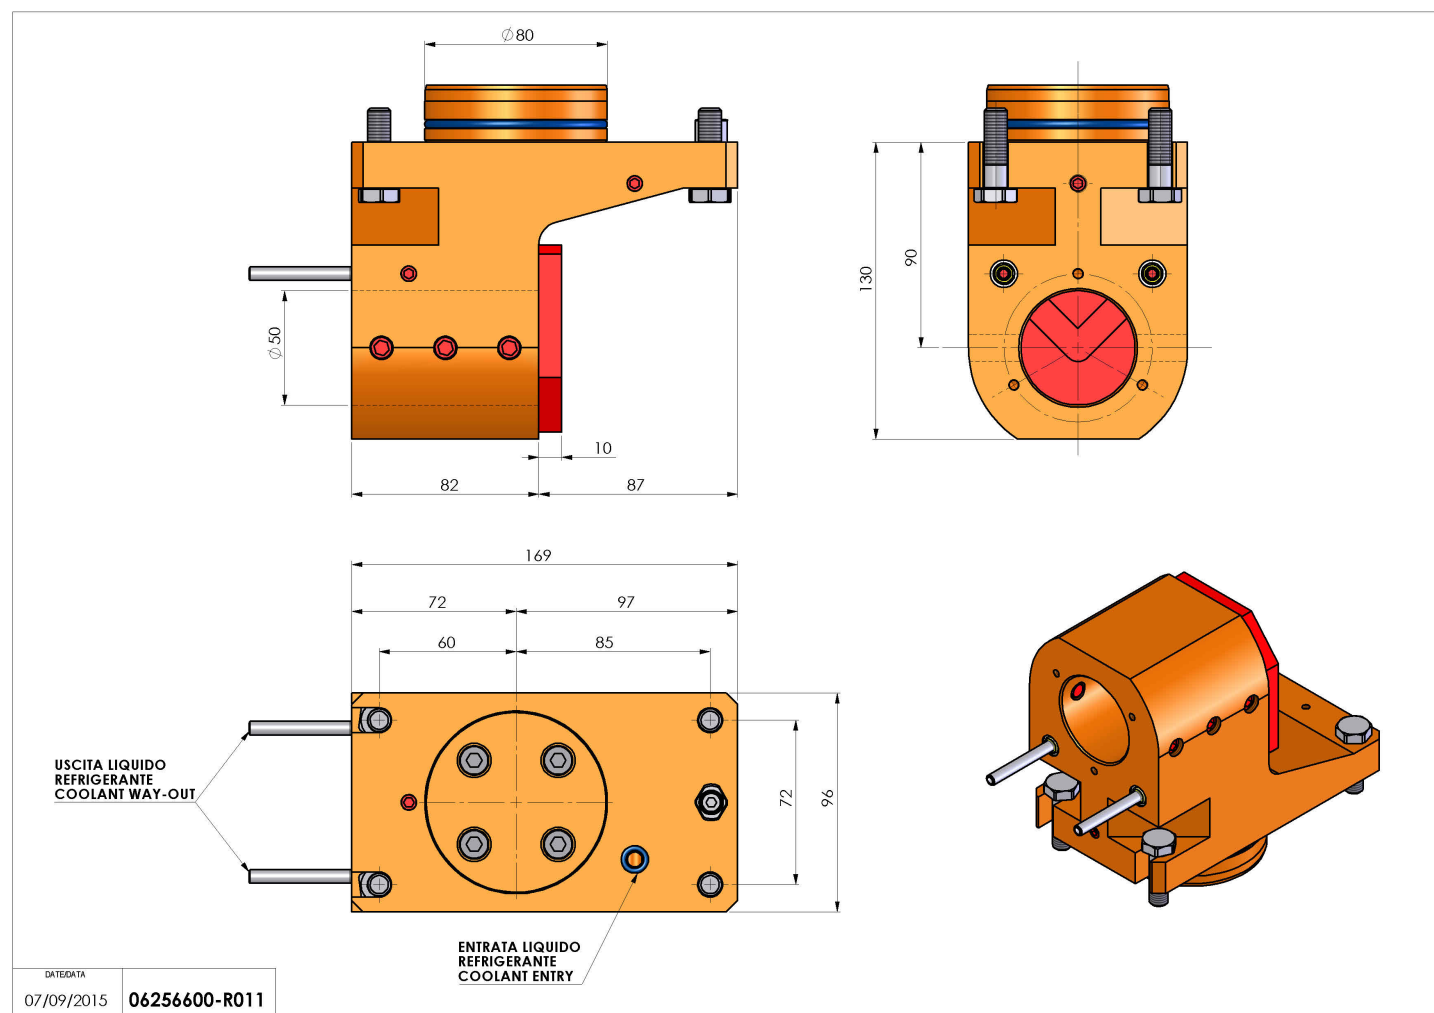

06256600 - TH-BRB D80 D50 H90 MZ

Tipo	TH-BRB Portautensili statico portabareno
Attacco	GAMBO CILINDRICO 80
Uscita utensile	TH porta bareno 50
Raffreddamento	Refrigerazione esterna / interna
H [mm]	90

Accessori	N.D.
Note	N.D.
Note per il montaggio	Può avere delle limitazioni per alcune installazioni

Verificare sempre gli ingombri del portautensile in torretta

Salvo modifiche tecniche