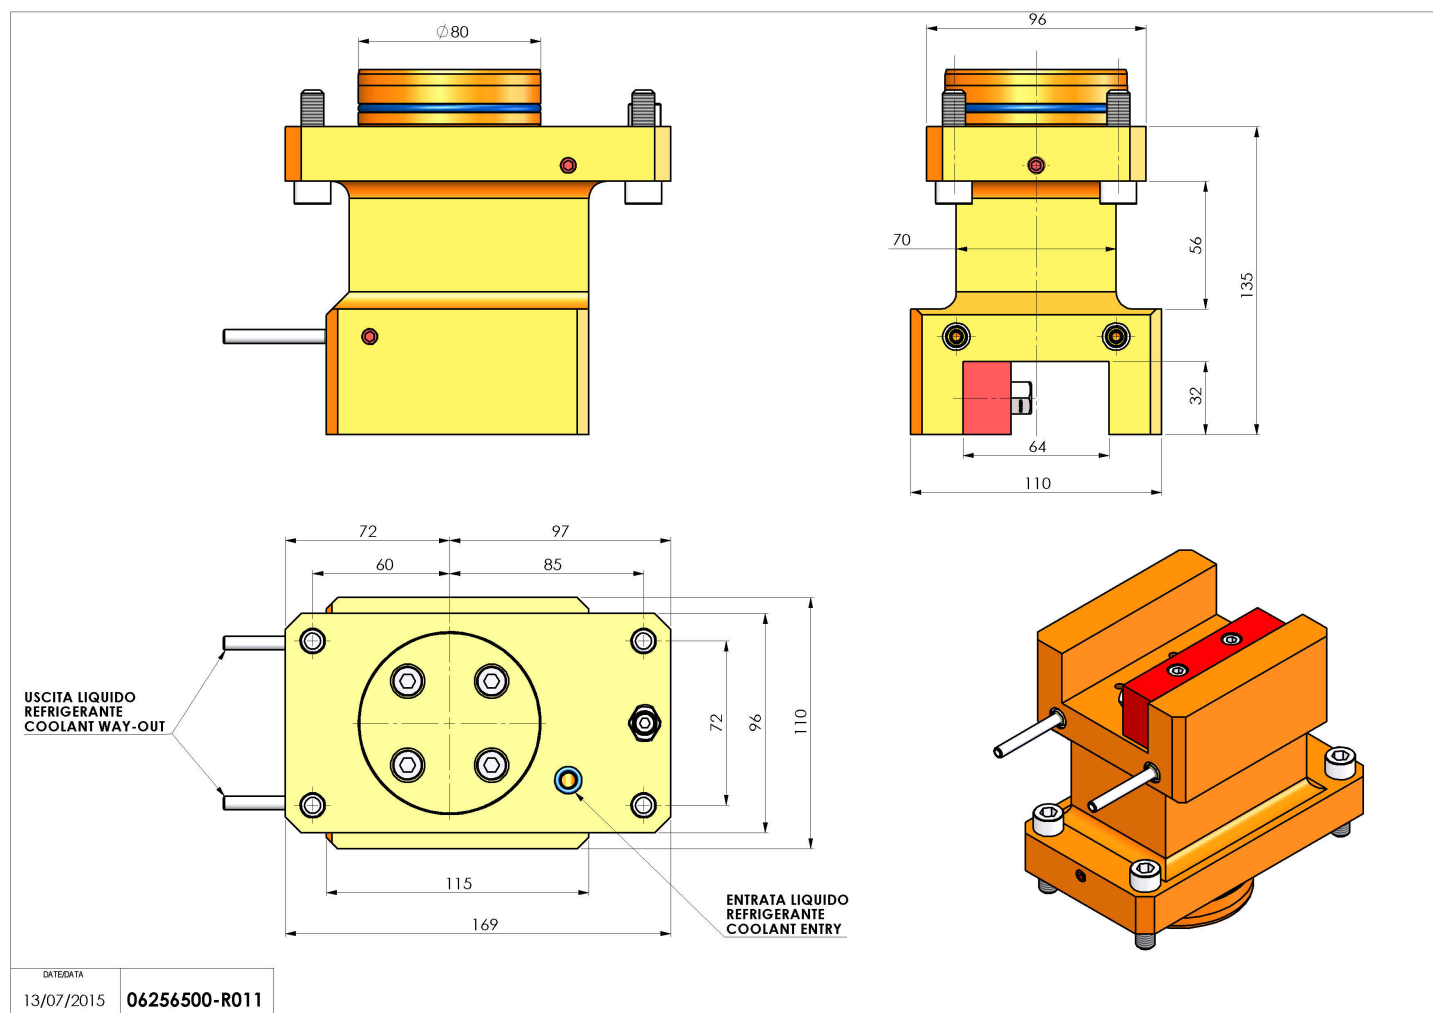

## 06256500 - TH-AX D80 H135 UT32X32 DX-SXMZ

<b>Tipo</b>	TH-AX Portautensili statico assiale
<b>Attacco</b>	GAMBO CILINDRICO 80
<b>Uscita utensile</b>	TH radiale 32x32
<b>Raffreddamento</b>	Refrigerazione esterna
<b>H [mm]</b>	135

<b>Accessori</b>	N.D.
<b>Note</b>	N.D.
<b>Note per il montaggio</b>	Può avere delle limitazioni per alcune installazioni

Verificare sempre gli ingombri del portautensile in torretta

Salvo modifiche tecniche