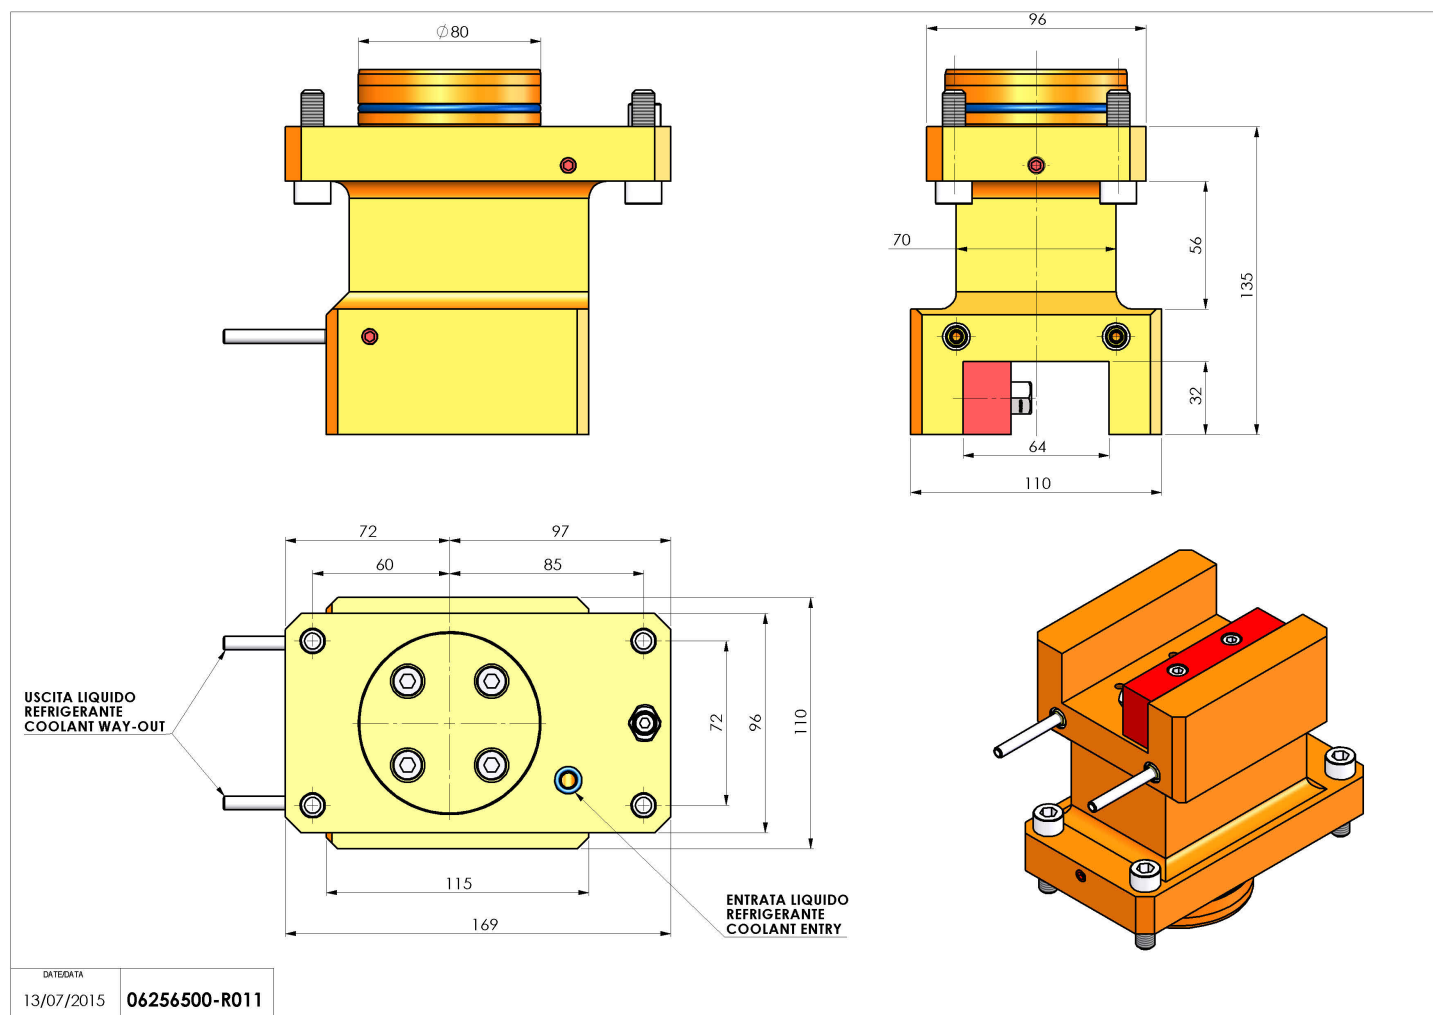

06256500 - TH-AX D80 H135 UT32X32 DX-SXMZ

Tipo	TH-AX Portautensili statico assiale
Attacco	GAMBO CILINDRICO 80
Uscita utensile	TH radiale 32x32
Raffreddamento	Refrigerazione esterna
H [mm]	135

Accessori	N.D.
Note	N.D.
Note per il montaggio	Può avere delle limitazioni per alcune installazioni

Verificare sempre gli ingombri del portautensile in torretta

Salvo modifiche tecniche