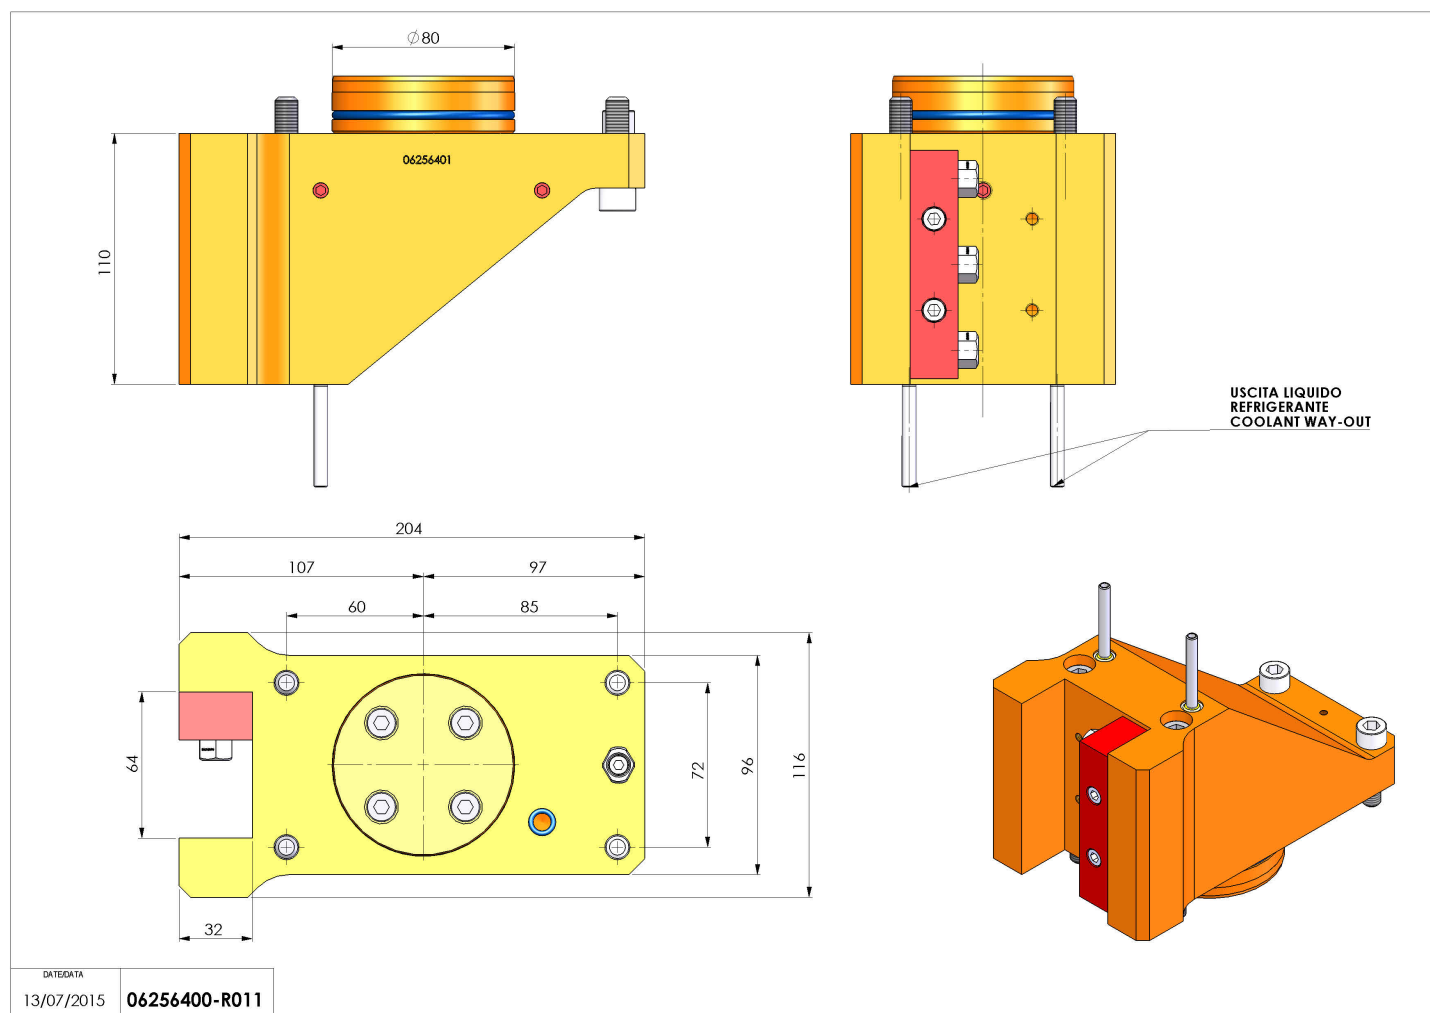

06256400 - TH-RAD D80H110 UT32X32 DX-SXMZ

Tipo	TH-RAD Portautensili statico radiale
Attacco	GAMBO CILINDRICO 80
Uscita utensile	TH radiale 32x32
Raffreddamento	Refrigerazione esterna
H [mm]	110

Accessori	N.D.
Note	N.D.
Note per il montaggio	Può avere delle limitazioni per alcune installazioni

Verificare sempre gli ingombri del portautensile in torretta

Salvo modifiche tecniche