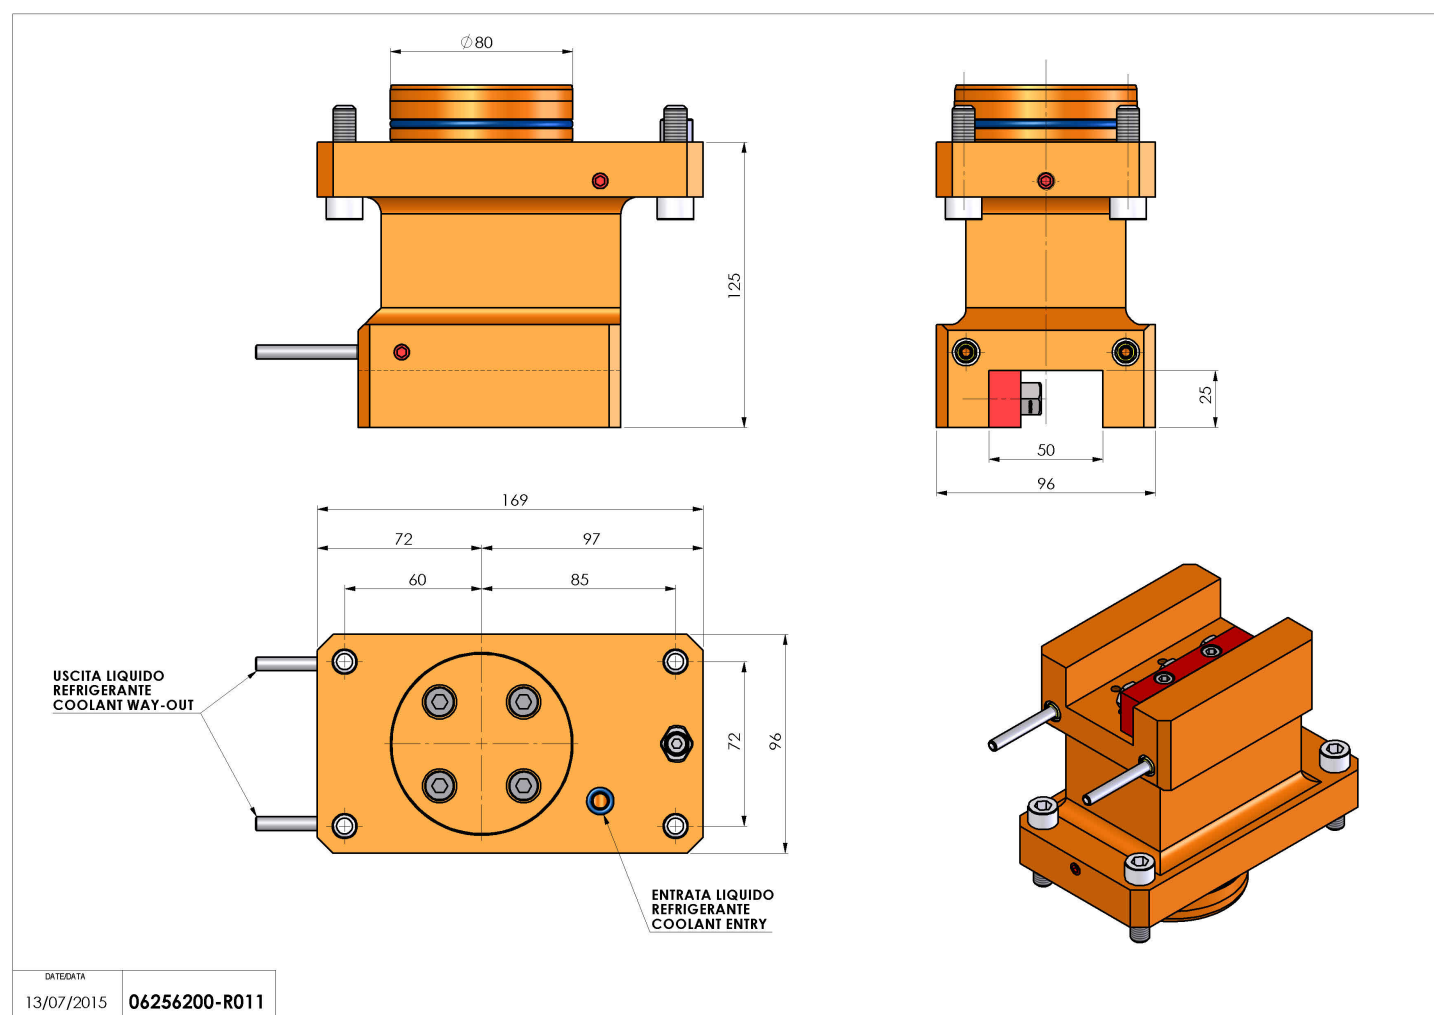

## 06256200 - TH-AX D80 H125 DX-SX MZ

<b>Tipo</b>	TH-AX Portautensili statico assiale
<b>Attacco</b>	GAMBO CILINDRICO 80
<b>Uscita utensile</b>	TH assiale 25x25
<b>Raffreddamento</b>	Refrigerazione esterna
<b>H [mm]</b>	125

<b>Accessori</b>	N.D.
<b>Note</b>	N.D.
<b>Note per il montaggio</b>	Può avere delle limitazioni per alcune installazioni

Verificare sempre gli ingombri del portautensile in torretta

Salvo modifiche tecniche