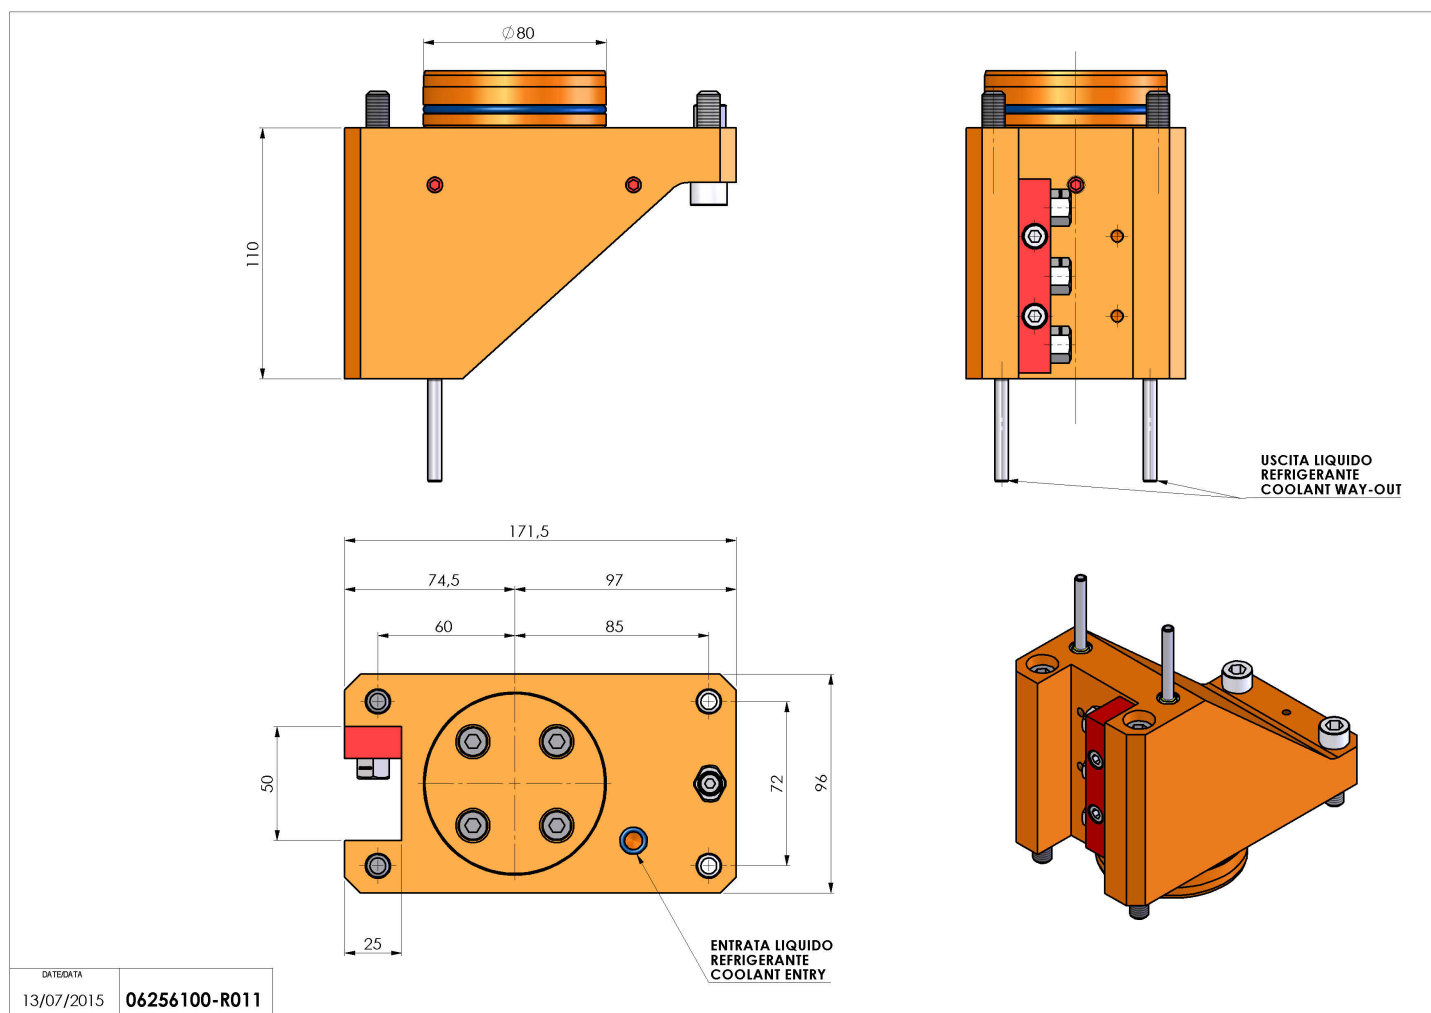

## 06256100 - TH-RAD D80 H110 DX-SX MZ

<b>Tipo</b>	TH-RAD Portautensili statico radiale
<b>Attacco</b>	GAMBO CILINDRICO 80
<b>Uscita utensile</b>	TH radiale 25x25
<b>Raffreddamento</b>	Refrigerazione esterna
<b>H [mm]</b>	110

<b>Accessori</b>	N.D.
<b>Note</b>	N.D.
<b>Note per il montaggio</b>	Può avere delle limitazioni per alcune installazioni

Verificare sempre gli ingombri del portautensile in torretta

Salvo modifiche tecniche