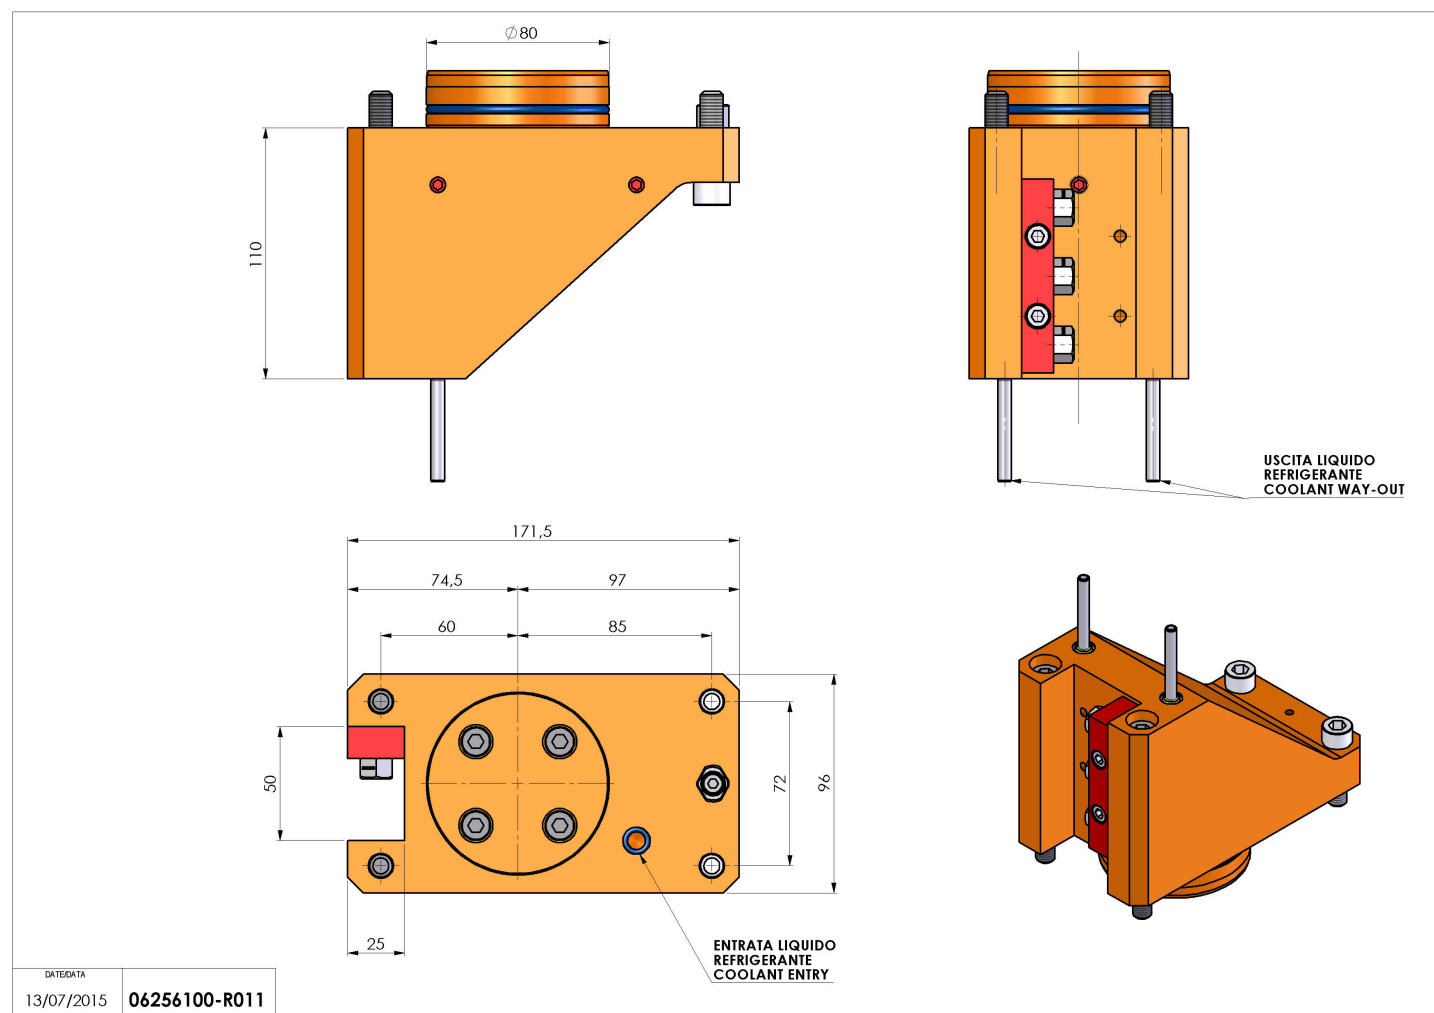

06256100 - TH-RAD D80 H110 DX-SX MZ

Tipo	TH-RAD Portautensili statico radiale
Attacco	GAMBO CILINDRICO 80
Uscita utensile	TH radiale 25x25
Raffreddamento	Refrigerazione esterna
H [mm]	110

Accessori	N.D.
Note	N.D.
Note per il montaggio	Può avere delle limitazioni per alcune installazioni

Verificare sempre gli ingombri del portautensile in torretta

Salvo modifiche tecniche