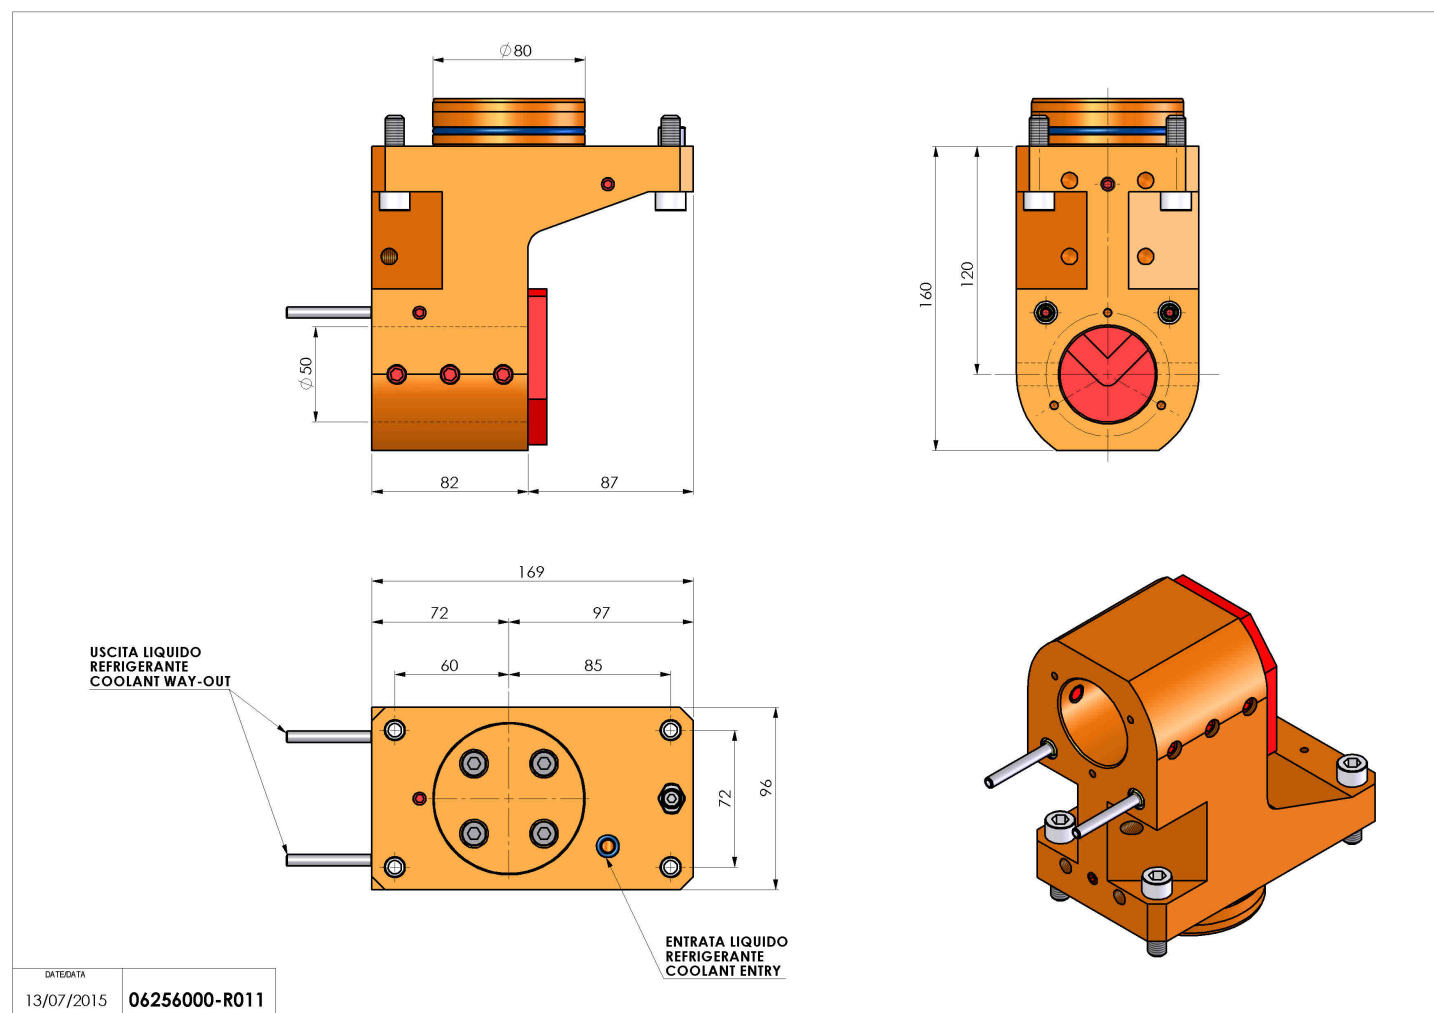

06256000 - TH-BRB D80 D50 H120 MZ

Tipo	TH-BRB Portautensili statico portabareno
Attacco	GAMBO CILINDRICO 80
Uscita utensile	TH porta bareno 50
Raffreddamento	Refrigerazione esterna / interna
H [mm]	120

Accessori	N.D.
Note	N.D.
Note per il montaggio	Può avere delle limitazioni per alcune installazioni

Verificare sempre gli ingombri del portautensile in torretta

Salvo modifiche tecniche

DATE/DATE
13/07/2015 06256000-R011