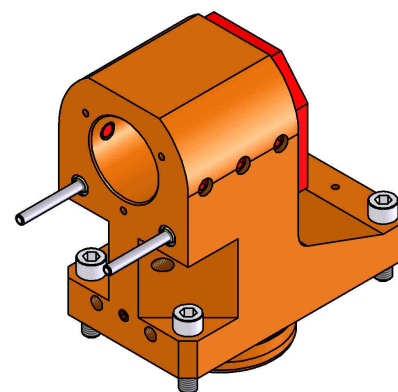

06256000 - TH-BRB D80 D50 H120 MZ

Tipo	TH-BRB Portautensili statico portabareno
Attacco	GAMBO CILINDRICO 80
Uscita utensile	TH porta bareno 50
Raffreddamento	Refrigerazione esterna / interna
H [mm]	120

Accessori	N.D.
Note	N.D.
Note per il montaggio	Può avere delle limitazioni per alcune installazioni

Verificare sempre gli ingombri del portautensile in torretta

Salvo modifiche tecniche

DATE/DATE
13/07/2015 06256000-R011