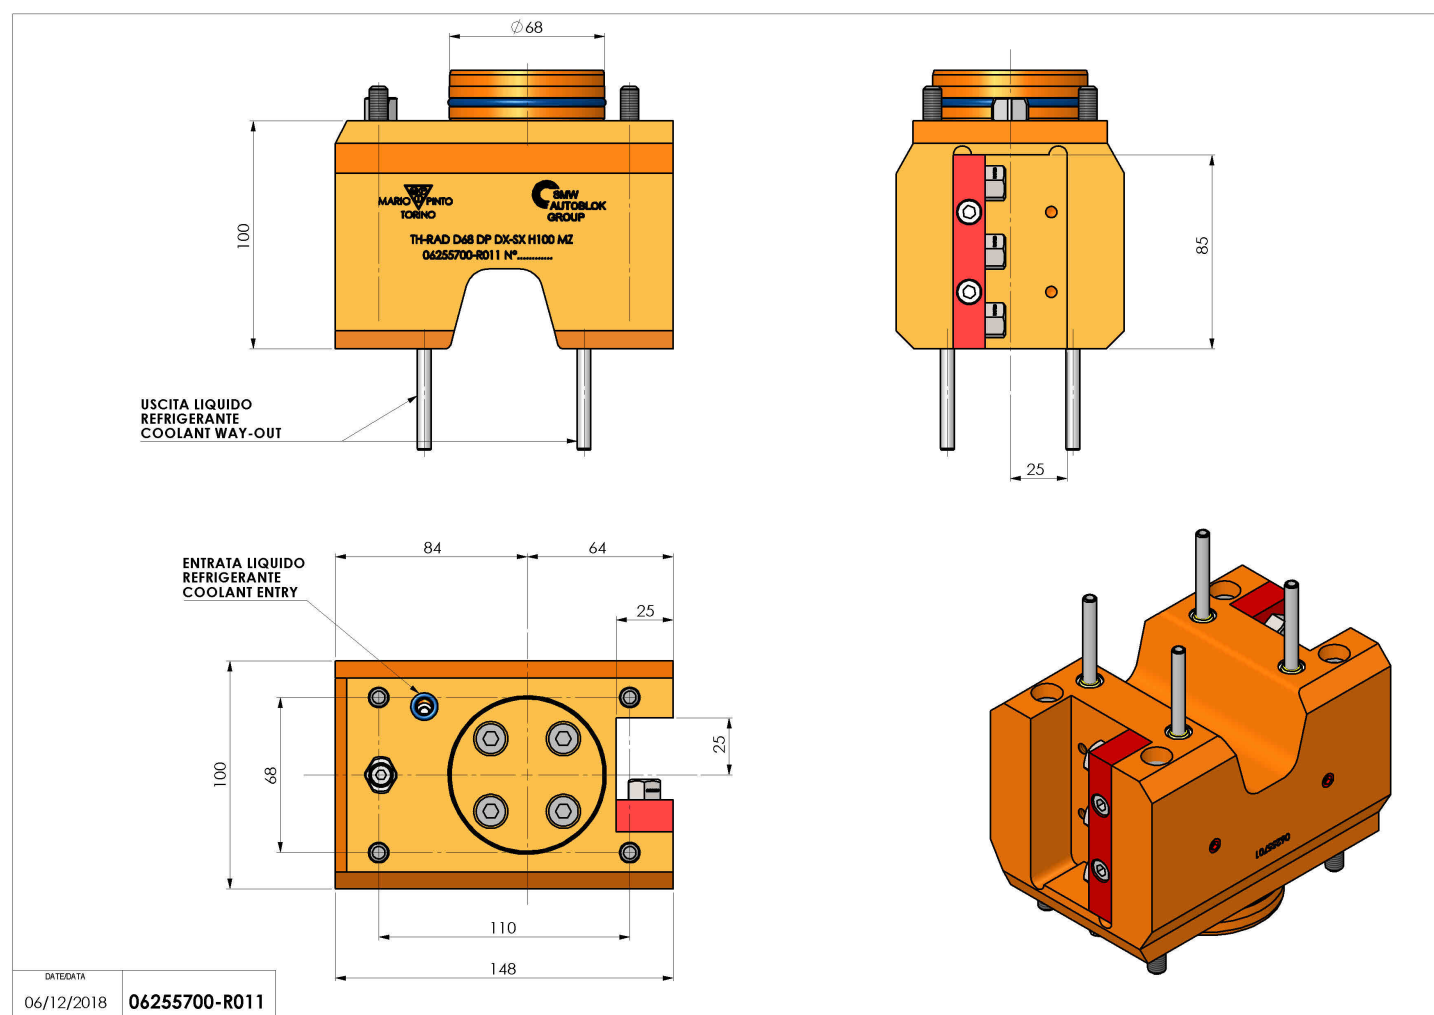

06255700 - TH-RAD D68 DP DX-SX H100 MZ

Tipo	TH-RAD Portautensili statico radiale
Attacco	GAMBO CILINDRICO 68
Uscita utensile	TH radiale 25x25
Raffreddamento	Refrigerazione esterna
H [mm]	100

Accessori	N.D.
Note	N.D.
Note per il montaggio	Può avere delle limitazioni per alcune installazioni

Verificare sempre gli ingombri del portautensile in torretta

Salvo modifiche tecniche