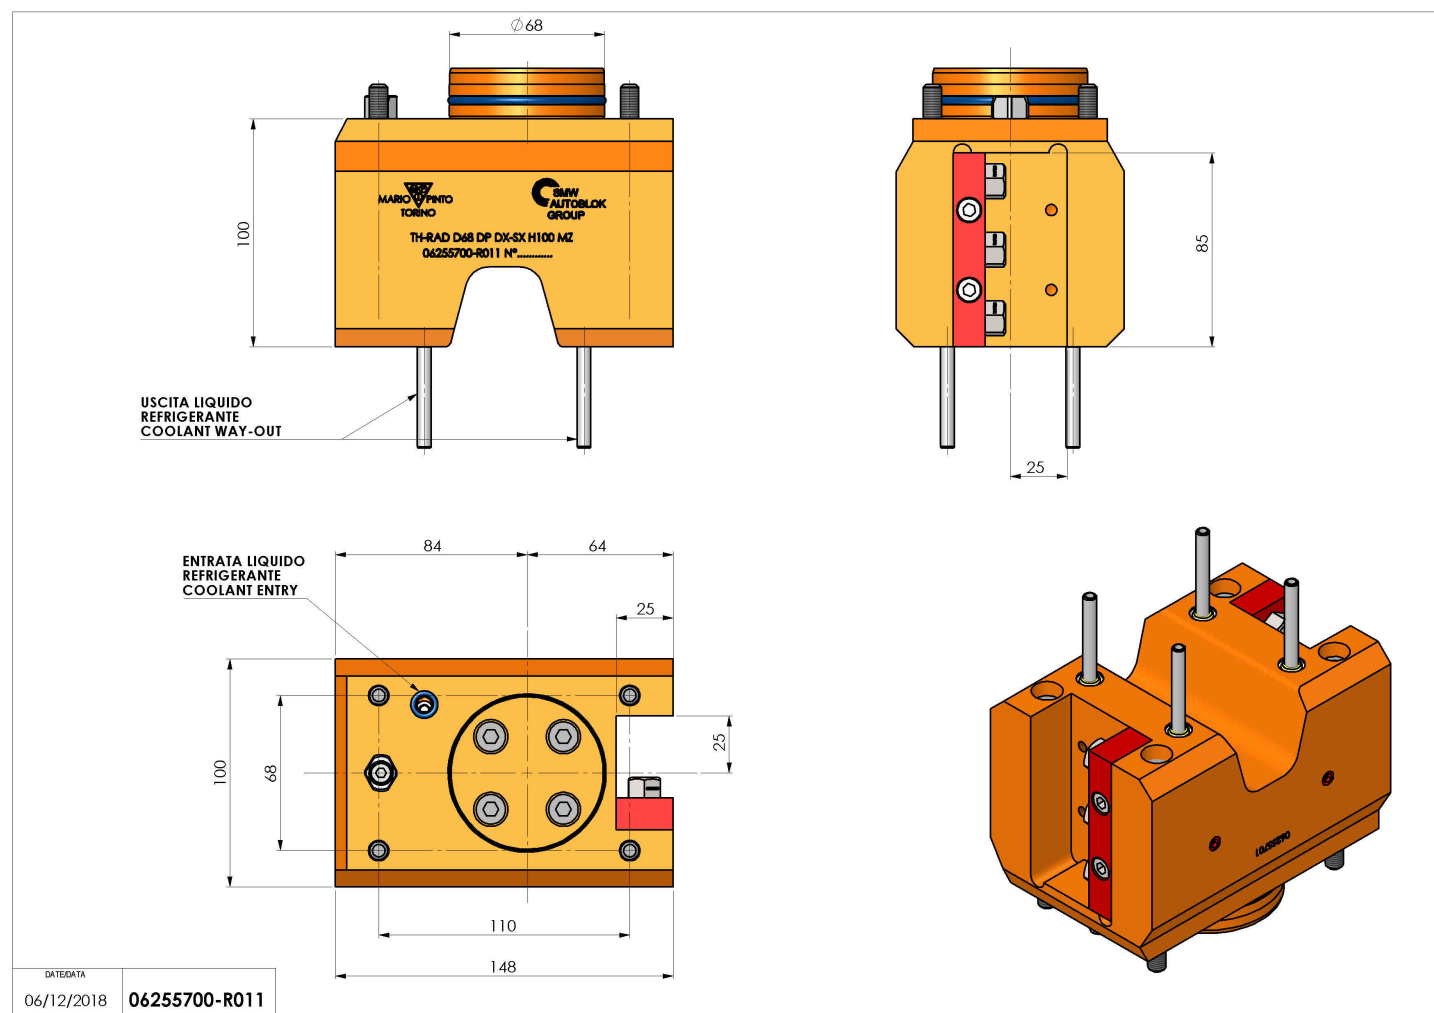

06255700 - TH-RAD D68 DP DX-SX H100 MZ

Tipo	TH-RAD Portautensili statico radiale
Attacco	GAMBO CILINDRICO 68
Uscita utensile	TH radiale 25x25
Raffreddamento	Refrigerazione esterna
H [mm]	100

Accessori	N.D.
Note	N.D.
Note per il montaggio	Può avere delle limitazioni per alcune installazioni

Verificare sempre gli ingombri del portautensile in torretta

Salvo modifiche tecniche