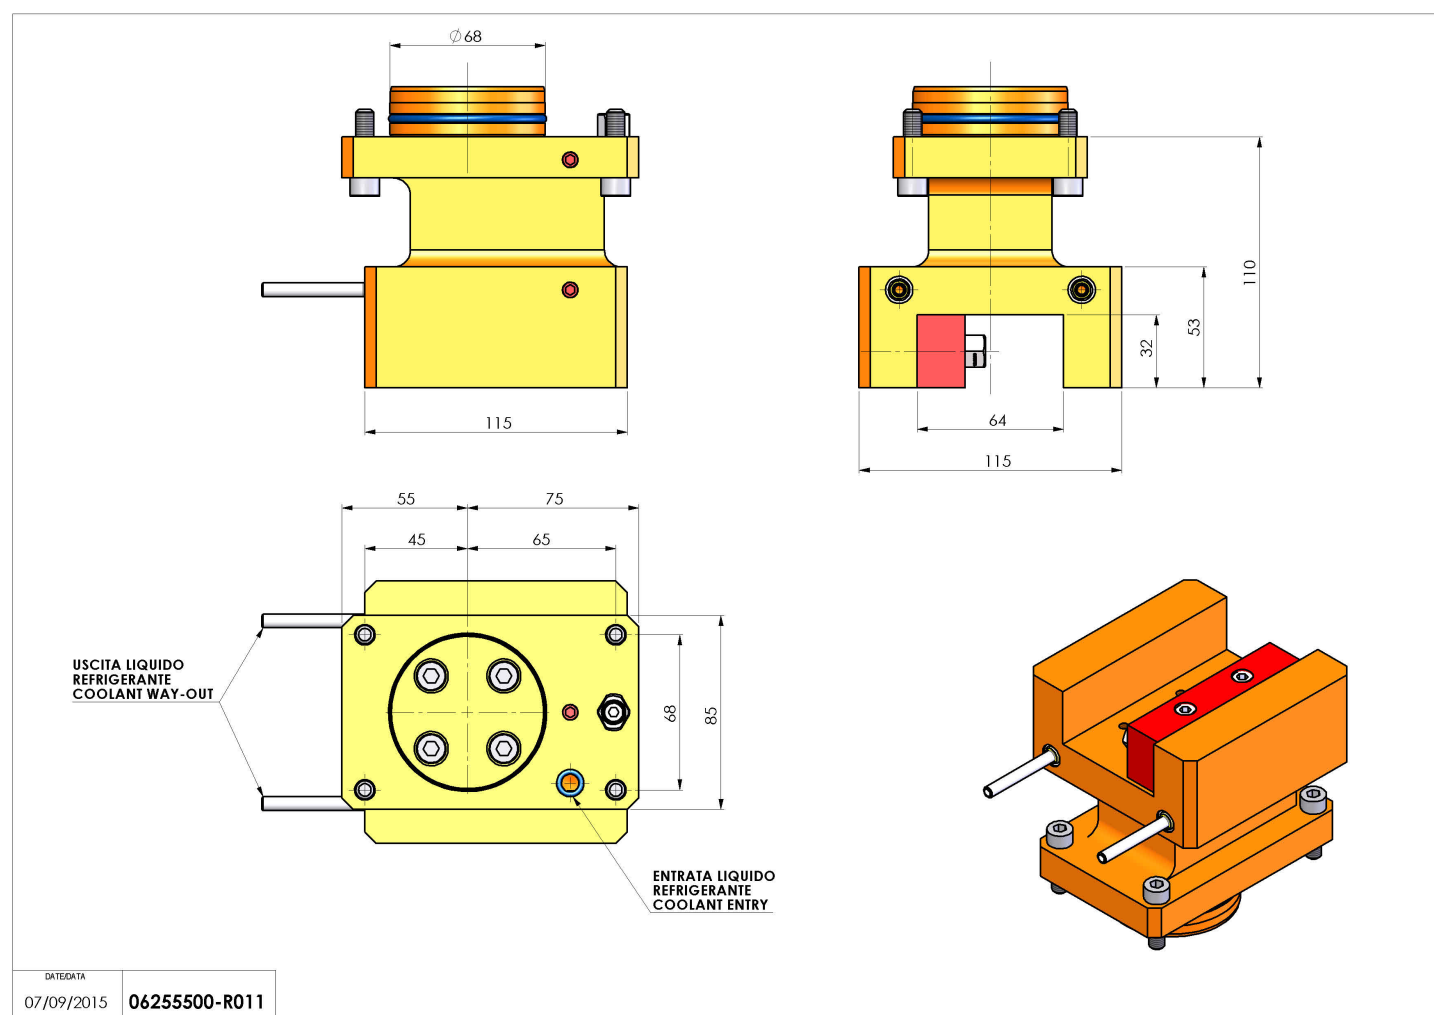

06255500 - TH-AX D68 H110 Q32 L-R MZ

Tipo	TH-AX Portautensili statico assiale
Attacco	GAMBO CILINDRICO 68
Uscita utensile	TH assiale 32x32
Raffreddamento	Refrigerazione esterna
H [mm]	110

Accessori	N.D.
Note	N.D.
Note per il montaggio	Può avere delle limitazioni per alcune installazioni

Verificare sempre gli ingombri del portautensile in torretta

Salvo modifiche tecniche