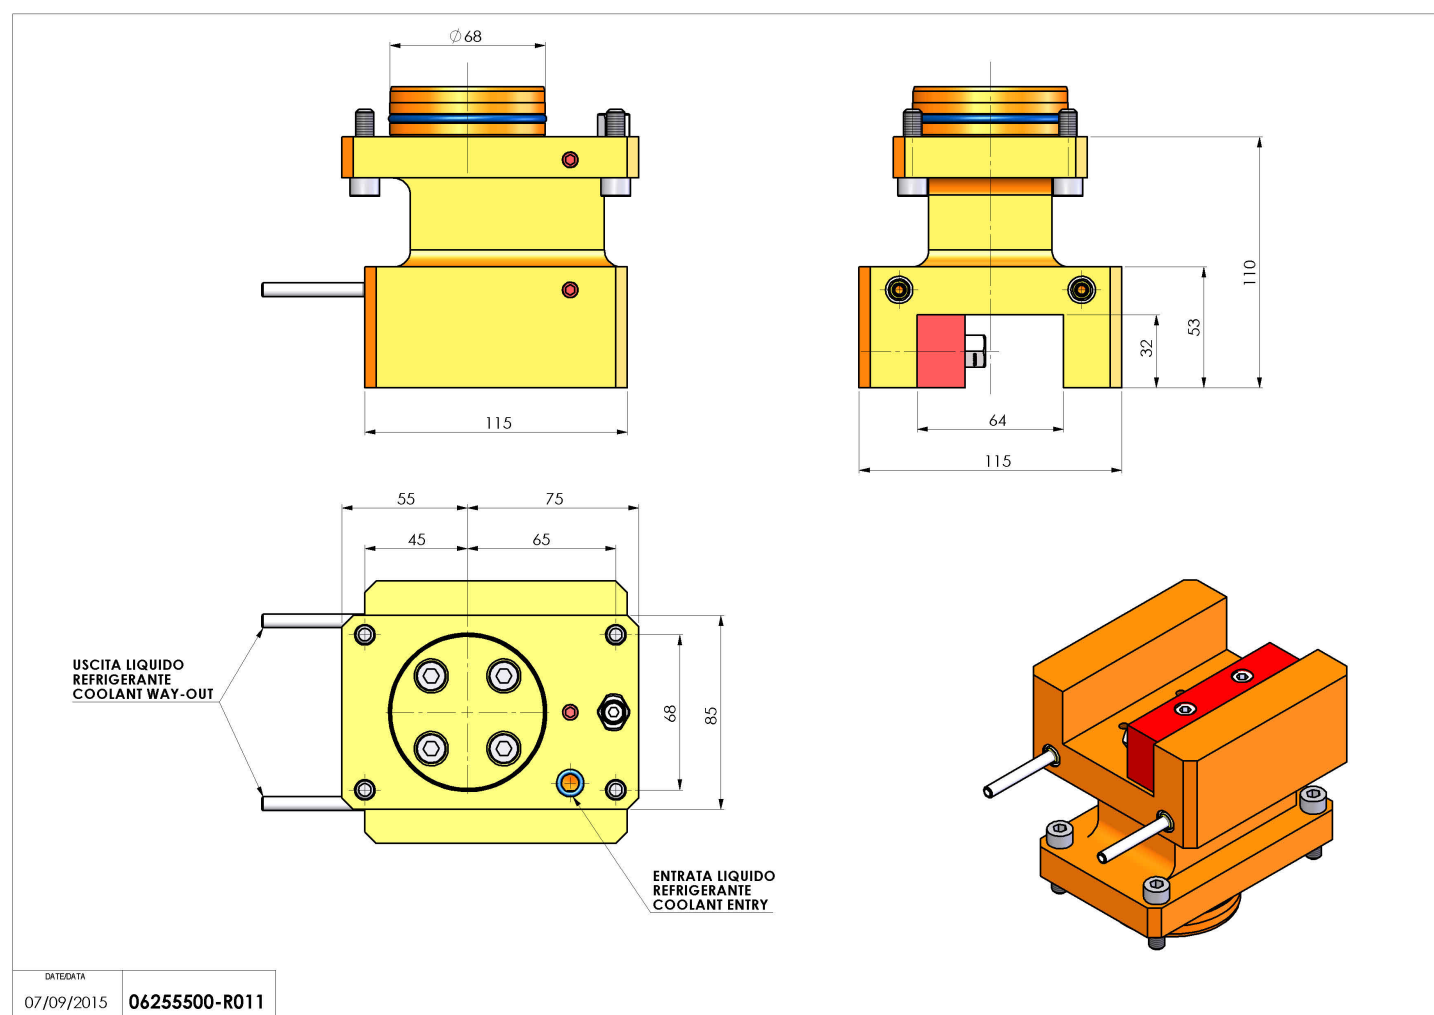

## 06255500 - TH-AX D68 H110 Q32 L-R MZ

<b>Tipo</b>	TH-AX Portautensili statico assiale
<b>Attacco</b>	GAMBO CILINDRICO 68
<b>Uscita utensile</b>	TH assiale 32x32
<b>Raffreddamento</b>	Refrigerazione esterna
<b>H [mm]</b>	110

<b>Accessori</b>	N.D.
<b>Note</b>	N.D.
<b>Note per il montaggio</b>	Può avere delle limitazioni per alcune installazioni

Verificare sempre gli ingombri del portautensile in torretta

DATE/DATE	07/09/2015	06255500-R011
-----------	------------	---------------