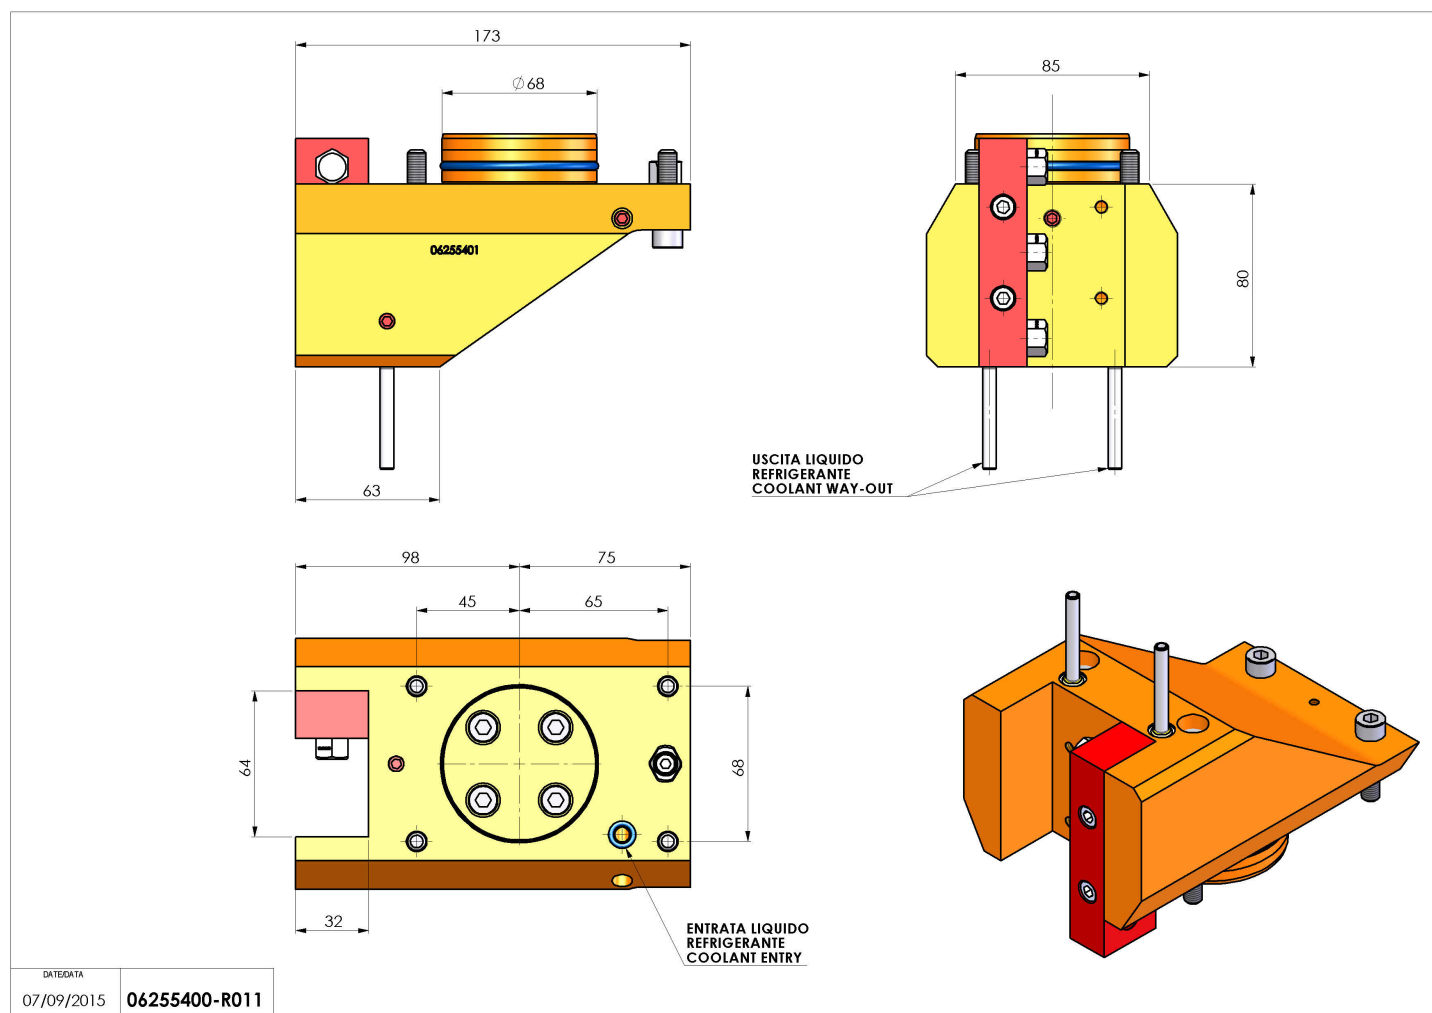

06255400 - TH-RAD D68 H80 UT32X32 DX-SXMZ

Tipo TH-RAD
Portautensili statico radiale

Attacco GAMBO CILINDRICO 68

Uscita utensile TH radiale 32x32

Raffreddamento Refrigerazione esterna

H [mm] 80

Accessori N.D.

Note N.D.

Note per il montaggio Può avere delle limitazioni per alcune installazioni

Verificare sempre gli ingombri del portautensile in torretta

Salvo modifiche tecniche