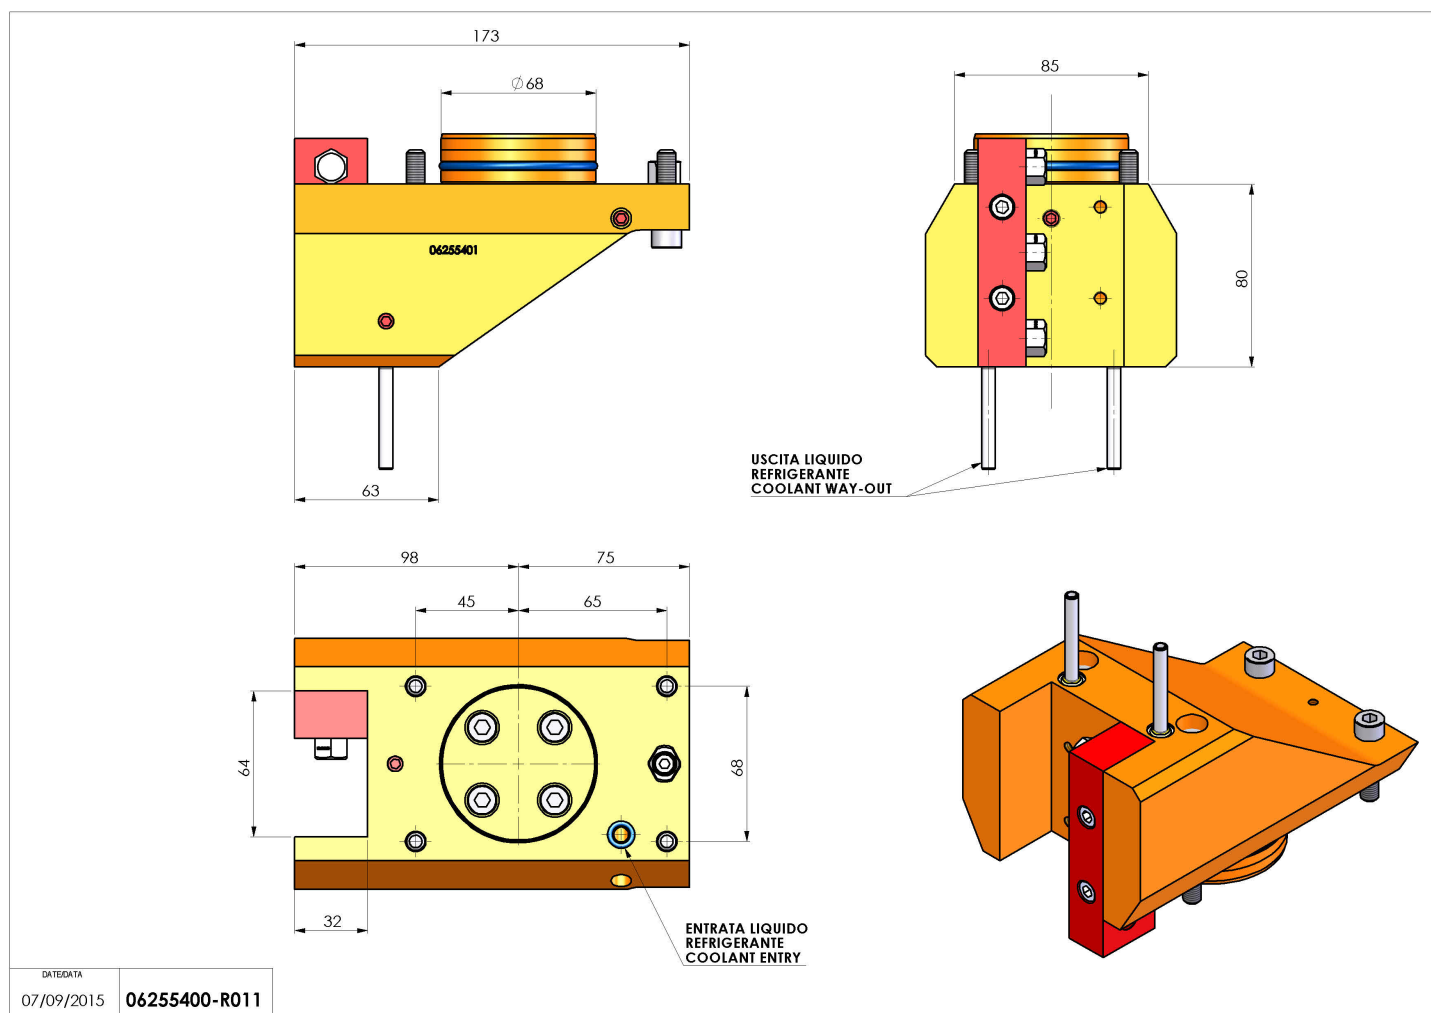

## 06255400 - TH-RAD D68 H80 UT32X32 DX-SXMZ

<b>Tipo</b>	TH-RAD Portautensili statico radiale
<b>Attacco</b>	GAMBO CILINDRICO 68
<b>Uscita utensile</b>	TH radiale 32x32
<b>Raffreddamento</b>	Refrigerazione esterna
<b>H [mm]</b>	80

<b>Accessori</b>	N.D.
<b>Note</b>	N.D.
<b>Note per il montaggio</b>	Può avere delle limitazioni per alcune installazioni

Verificare sempre gli ingombri del portautensile in torretta

Salvo modifiche tecniche