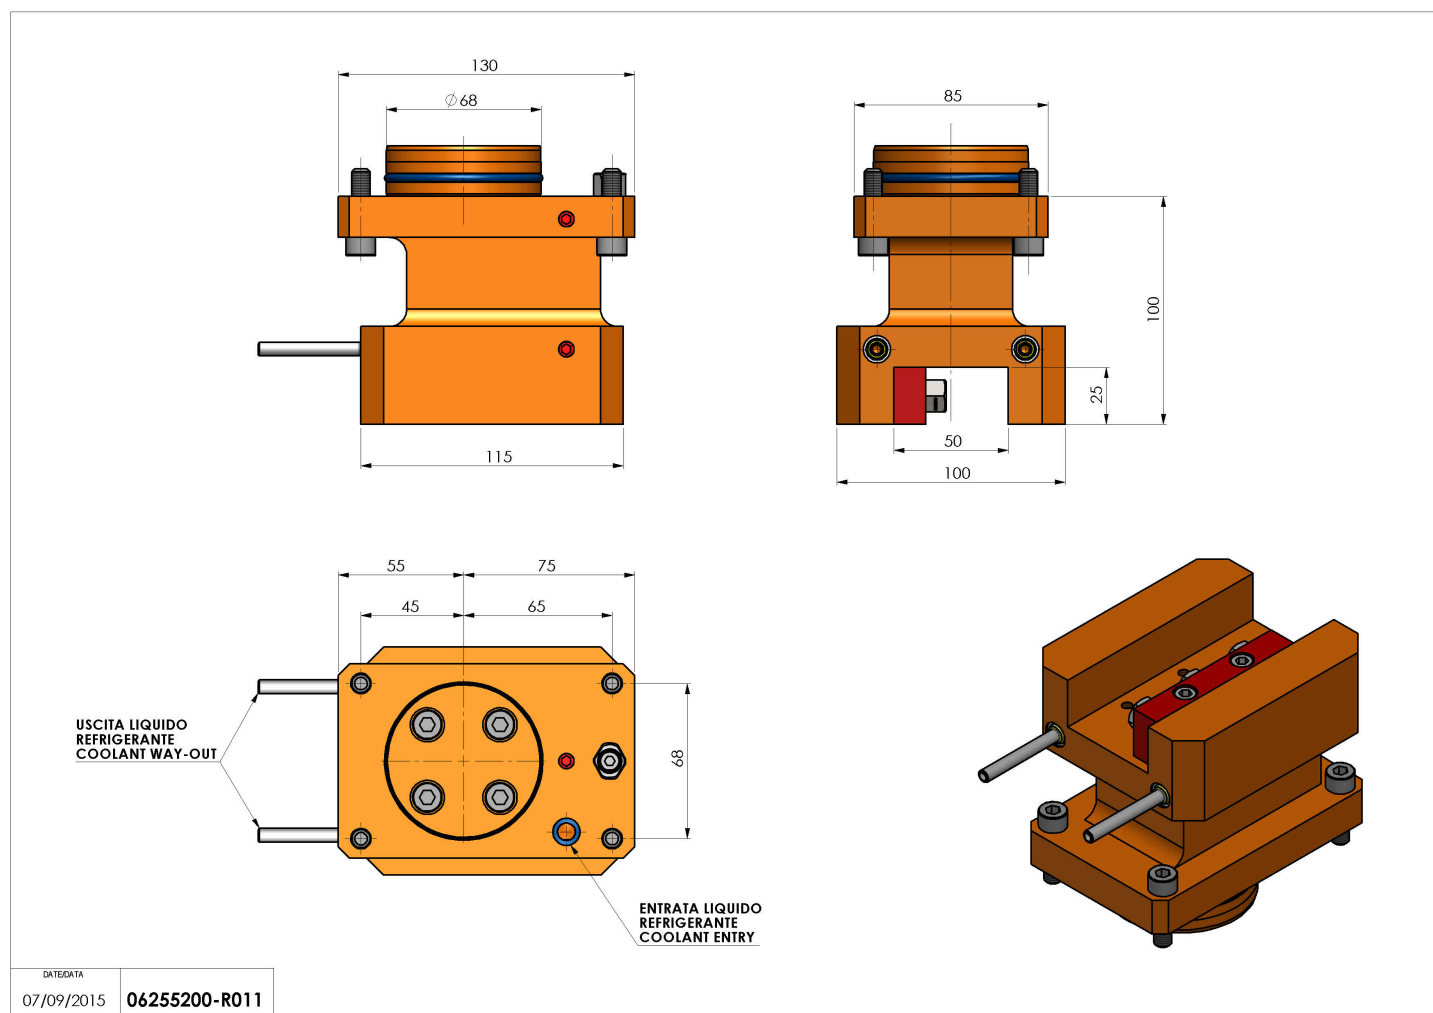

06255200 - TH-AX D68 H100 Q25 L115 MZ

Tipo	TH-AX Portautensili statico assiale
Attacco	GAMBO CILINDRICO 68
Uscita utensile	TH assiale 25x25
Raffreddamento	Refrigerazione esterna
H [mm]	100

Accessori	N.D.
Note	N.D.
Note per il montaggio	Può avere delle limitazioni per alcune installazioni

Verificare sempre gli ingombri del portautensile in torretta

Salvo modifiche tecniche