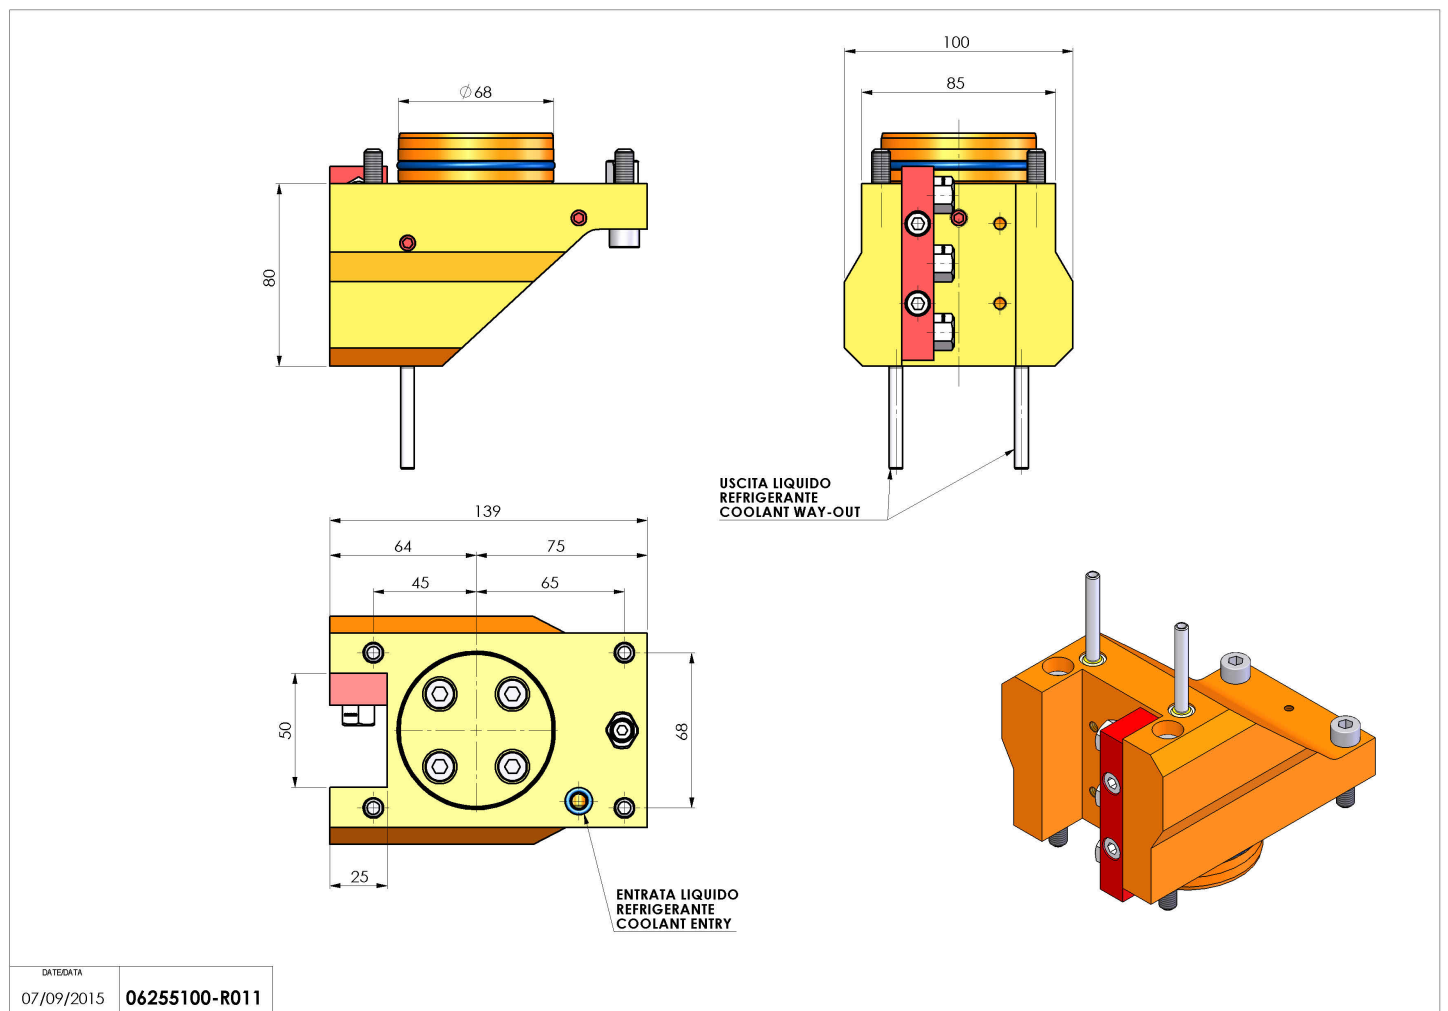

06255100 - TH-RAD D68 H80 DX-SX MZ

Tipo	TH-RAD Portautensili statico radiale
Attacco	GAMBO CILINDRICO 68
Uscita utensile	TH radiale 25x25
Raffreddamento	Refrigerazione esterna
H [mm]	80

Accessori	N.D.
Note	N.D.
Note per il montaggio	Può avere delle limitazioni per alcune installazioni

Verificare sempre gli ingombri del portautensile in torretta

DATE/GRA	07/09/2015	06255100-R011
----------	------------	---------------

Salvo modifiche tecniche