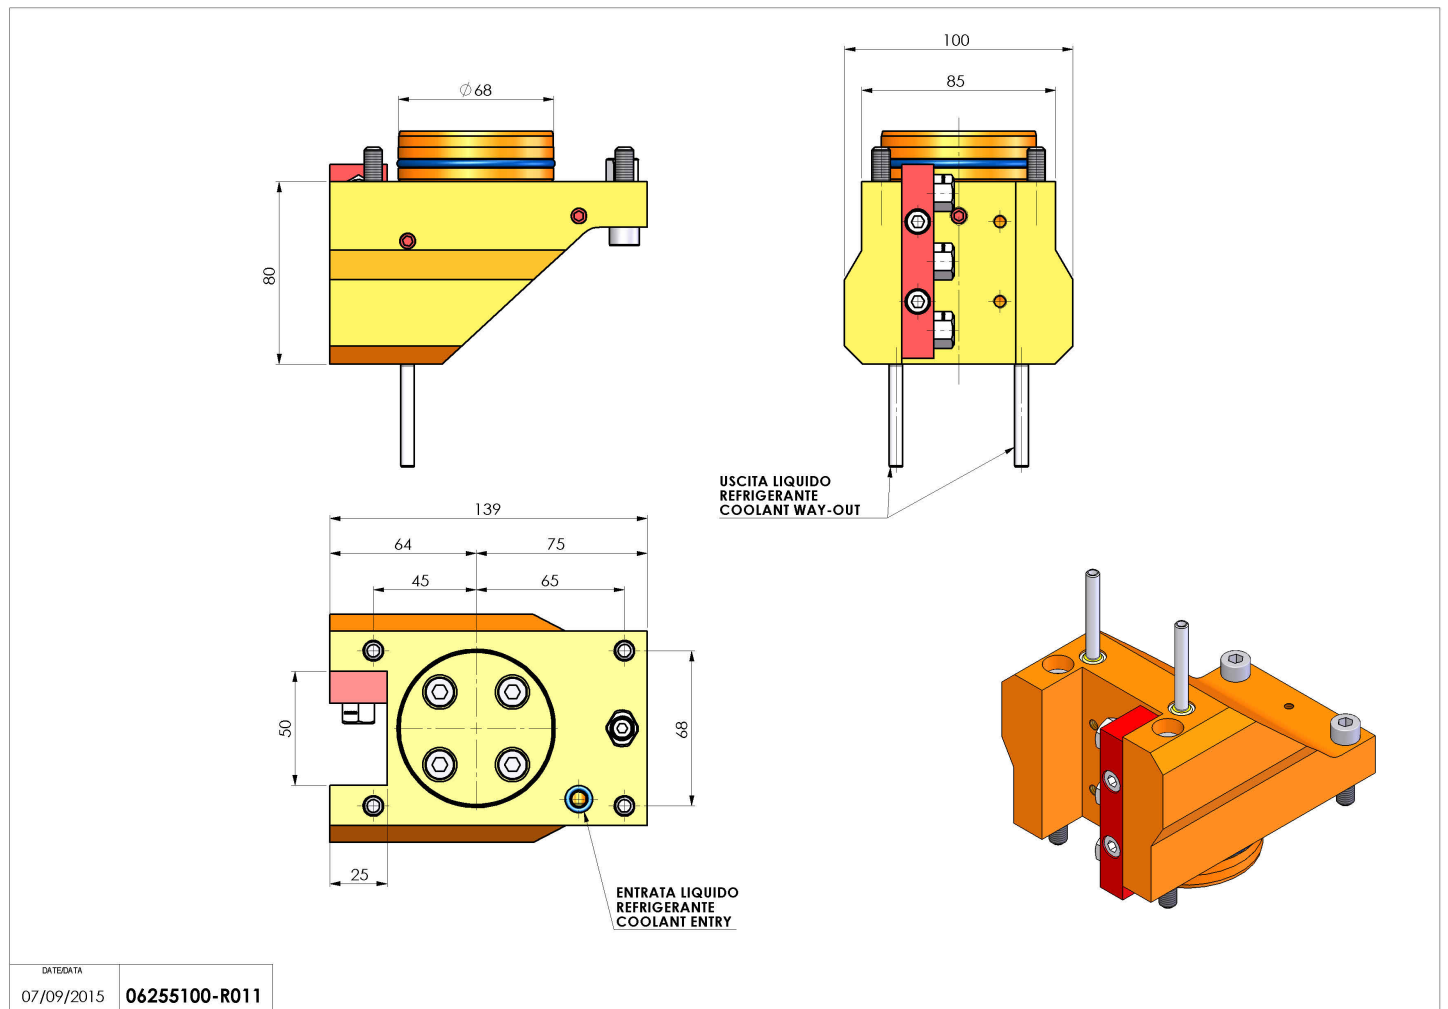

06255100 - TH-RAD D68 H80 DX-SX MZ

Tipo	TH-RAD Portautensili statico radiale
Attacco	GAMBO CILINDRICO 68
Uscita utensile	TH radiale 25x25
Raffreddamento	Refrigerazione esterna
H [mm]	80

Accessori	N.D.
Note	N.D.
Note per il montaggio	Può avere delle limitazioni per alcune installazioni

Verificare sempre gli ingombri del portautensile in torretta

DATE/DATE	07/09/2015
06255100-R011	

Salvo modifiche tecniche