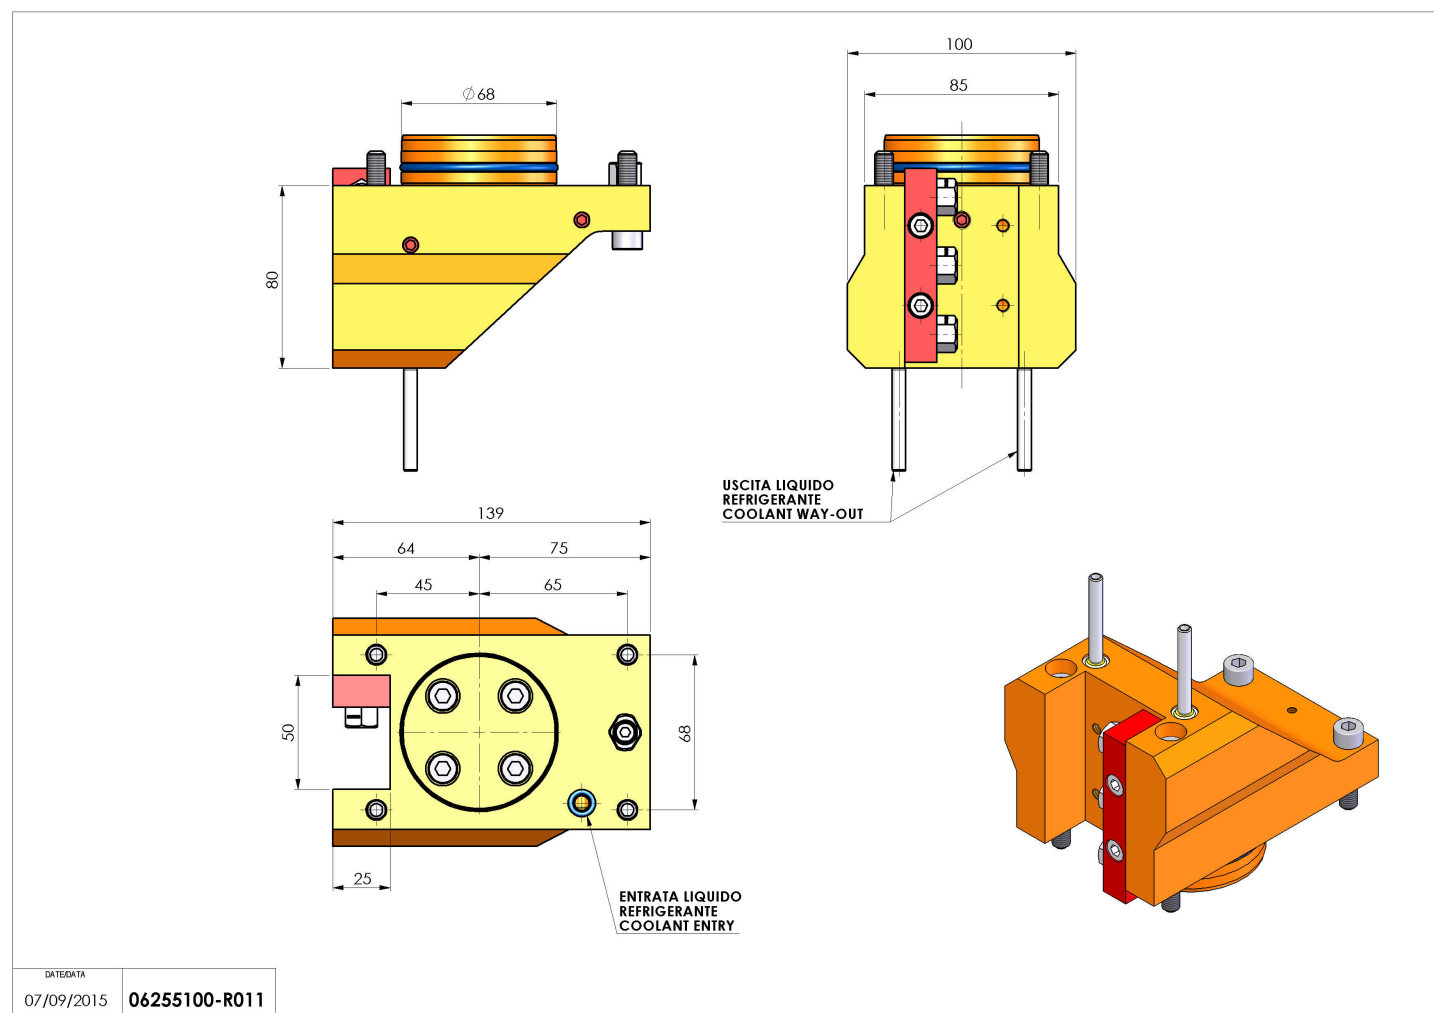

06255100 - TH-RAD D68 H80 DX-SX MZ

Tipo	TH-RAD Portautensili statico radiale
Attacco	GAMBO CILINDRICO 68
Uscita utensile	TH radiale 25x25
Raffreddamento	Refrigerazione esterna
H [mm]	80

Accessori	N.D.
Note	N.D.
Note per il montaggio	Può avere delle limitazioni per alcune installazioni

Verificare sempre gli ingombri del portautensile in torretta

DATE/GRA
07/09/2015 06255100-R011

Salvo modifiche tecniche