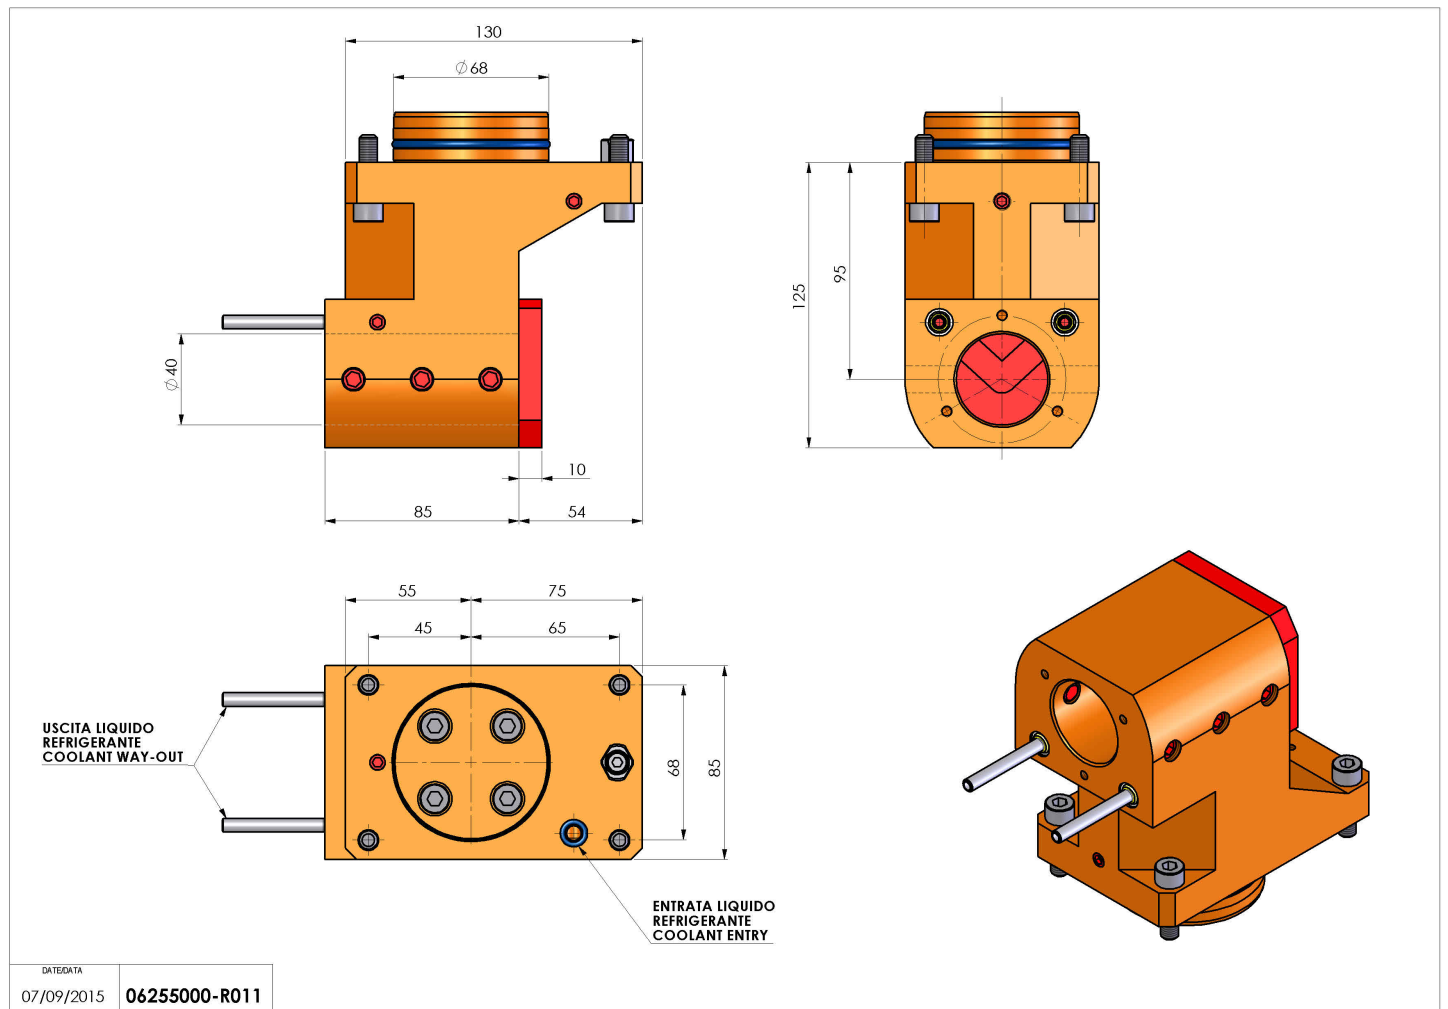

## 06255000 - TH-BRB D68 D40 H95 MZ

<b>Tipo</b>	TH-BRB Portautensili statico portabareno
<b>Attacco</b>	GAMBO CILINDRICO 68
<b>Uscita utensile</b>	TH porta bareno 40
<b>Raffreddamento</b>	Refrigerazione esterna / interna
<b>H [mm]</b>	95

<b>Accessori</b>	N.D.
<b>Note</b>	N.D.
<b>Note per il montaggio</b>	Può avere delle limitazioni per alcune installazioni

Verificare sempre gli ingombri del portautensile in torretta

Salvo modifiche tecniche