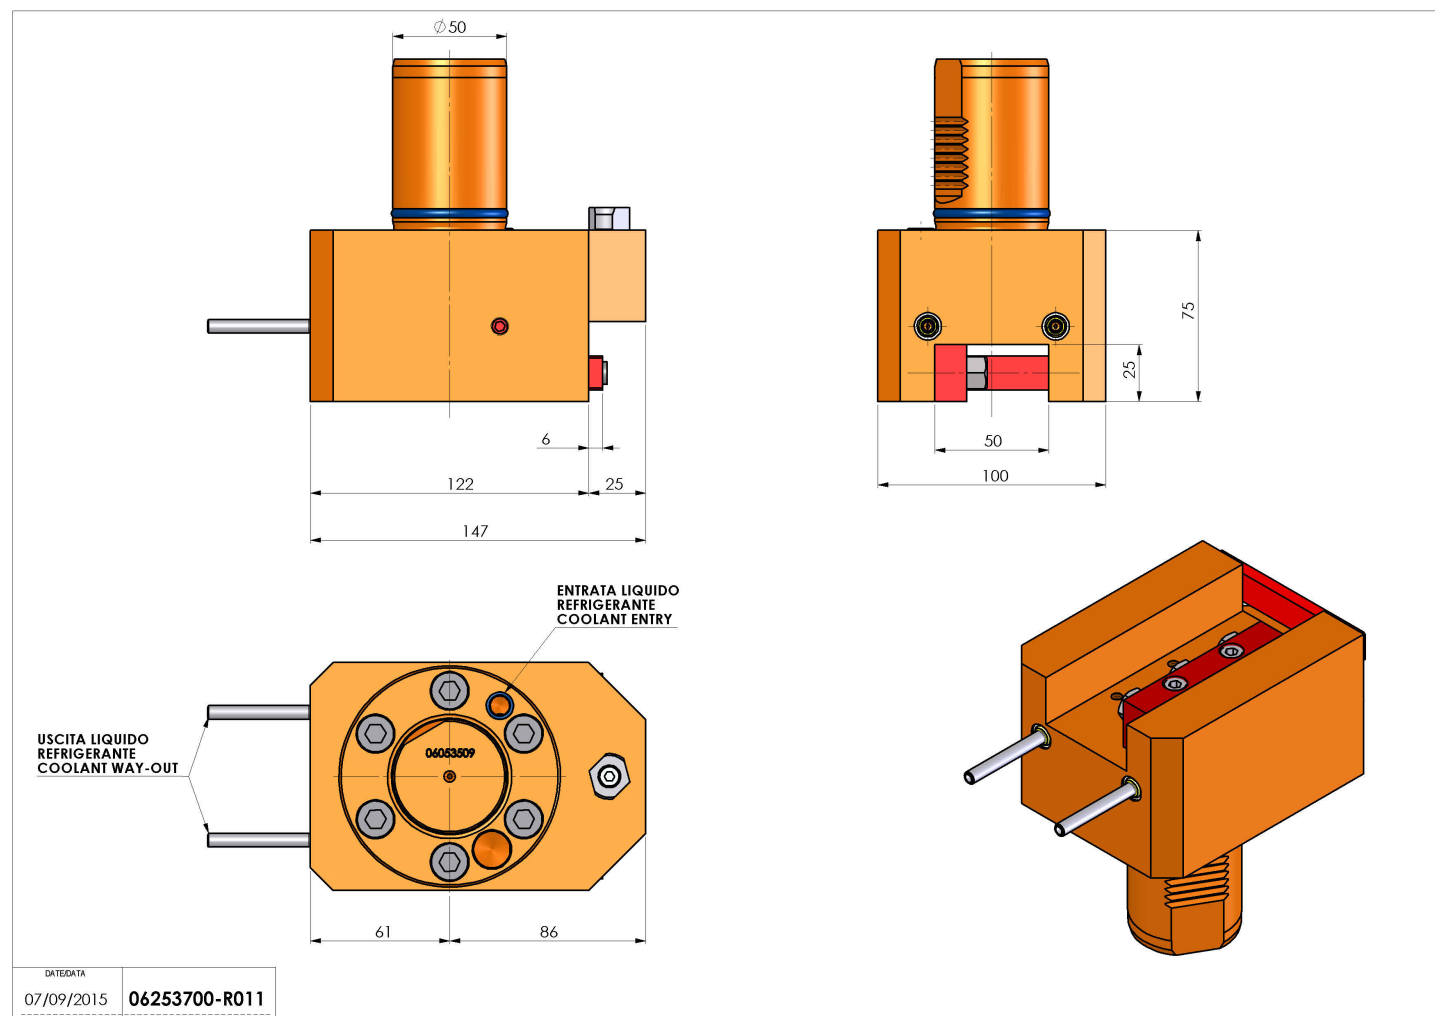

## 06253700 - TH-AX VDI50 H75 DX-SX MZ

<b>Tipo</b>	TH-AX Portautensili statico assiale
<b>Attacco</b>	VDI 50
<b>Uscita utensile</b>	TH assiale 25x25
<b>Raffreddamento</b>	Refrigerazione esterna
<b>H [mm]</b>	75

<b>Accessori</b>	N.D.
<b>Note</b>	N.D.
<b>Note per il montaggio</b>	Può avere delle limitazioni per alcune installazioni

**ATTENZIONE: VERIFICARE L'ORIENTAMENTO DELLA DENTATURA VDI**

Verificare sempre gli ingombri del portautensile in torretta