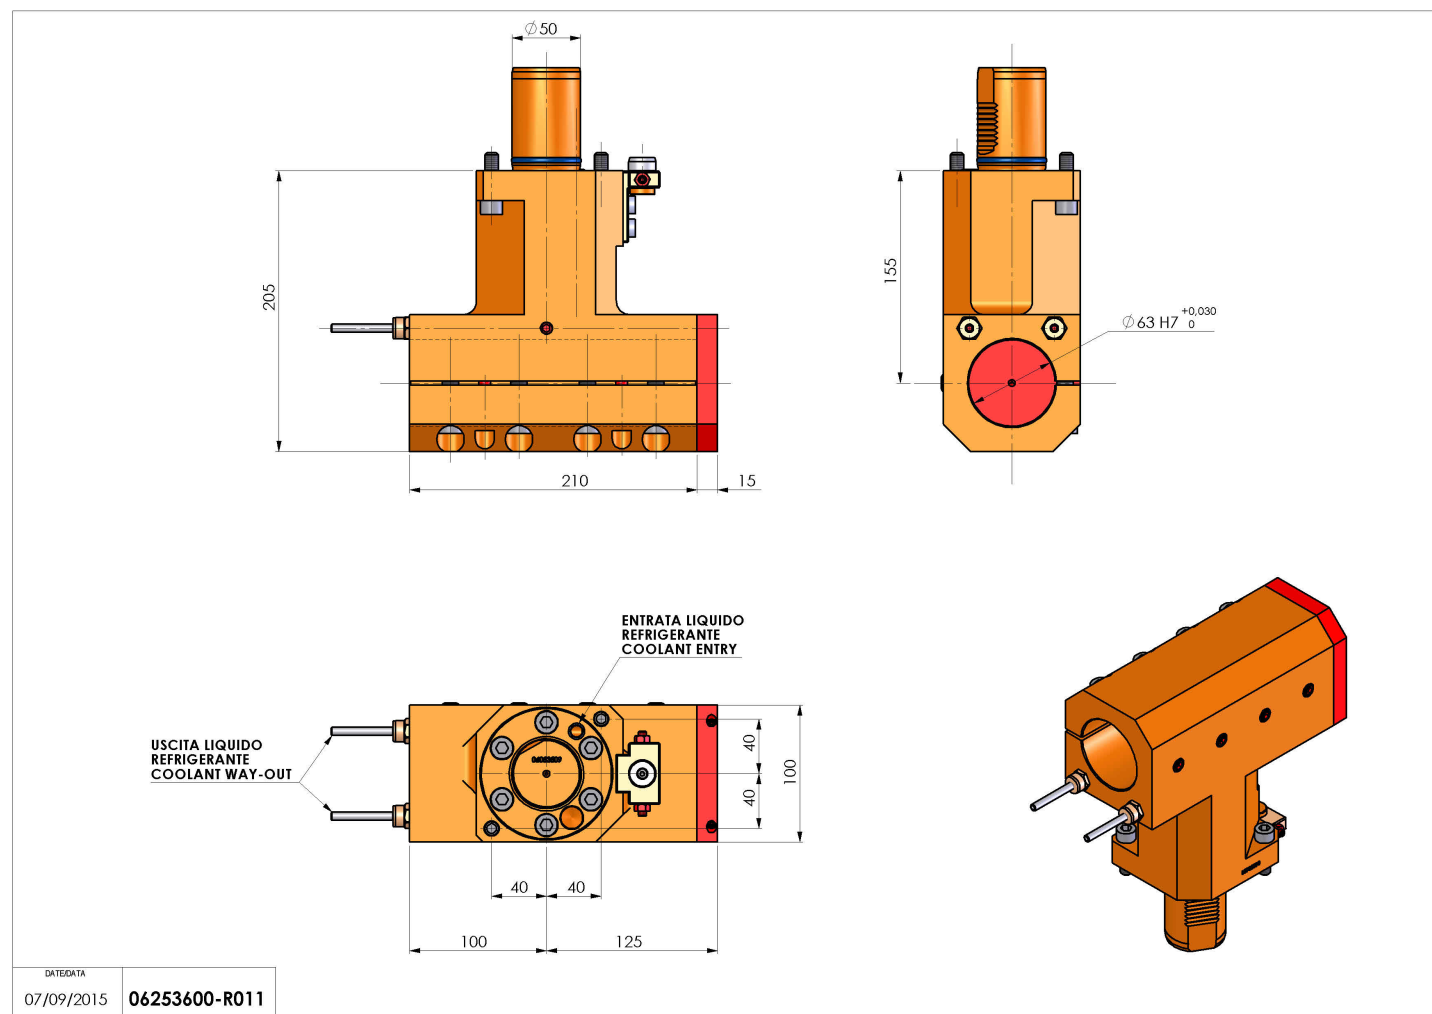

06253600 - TH-BRB VDI50 D63H155L210 RF MZ

Tipo	TH-BRB Portautensili statico portabareno
Attacco	VDI 50
Uscita utensile	TH porta bareno 63
Raffreddamento	Refrigerazione esterna / interna
H [mm]	155

Accessori	N.D.
Note	N.D.
Note per il montaggio	Può avere delle limitazioni per alcune installazioni

ATTENZIONE: VERIFICARE L'ORIENTAMENTO DELLA DENTATURA VDI

Verificare sempre gli ingombri del portautensile in torretta

Salvo modifiche tecniche