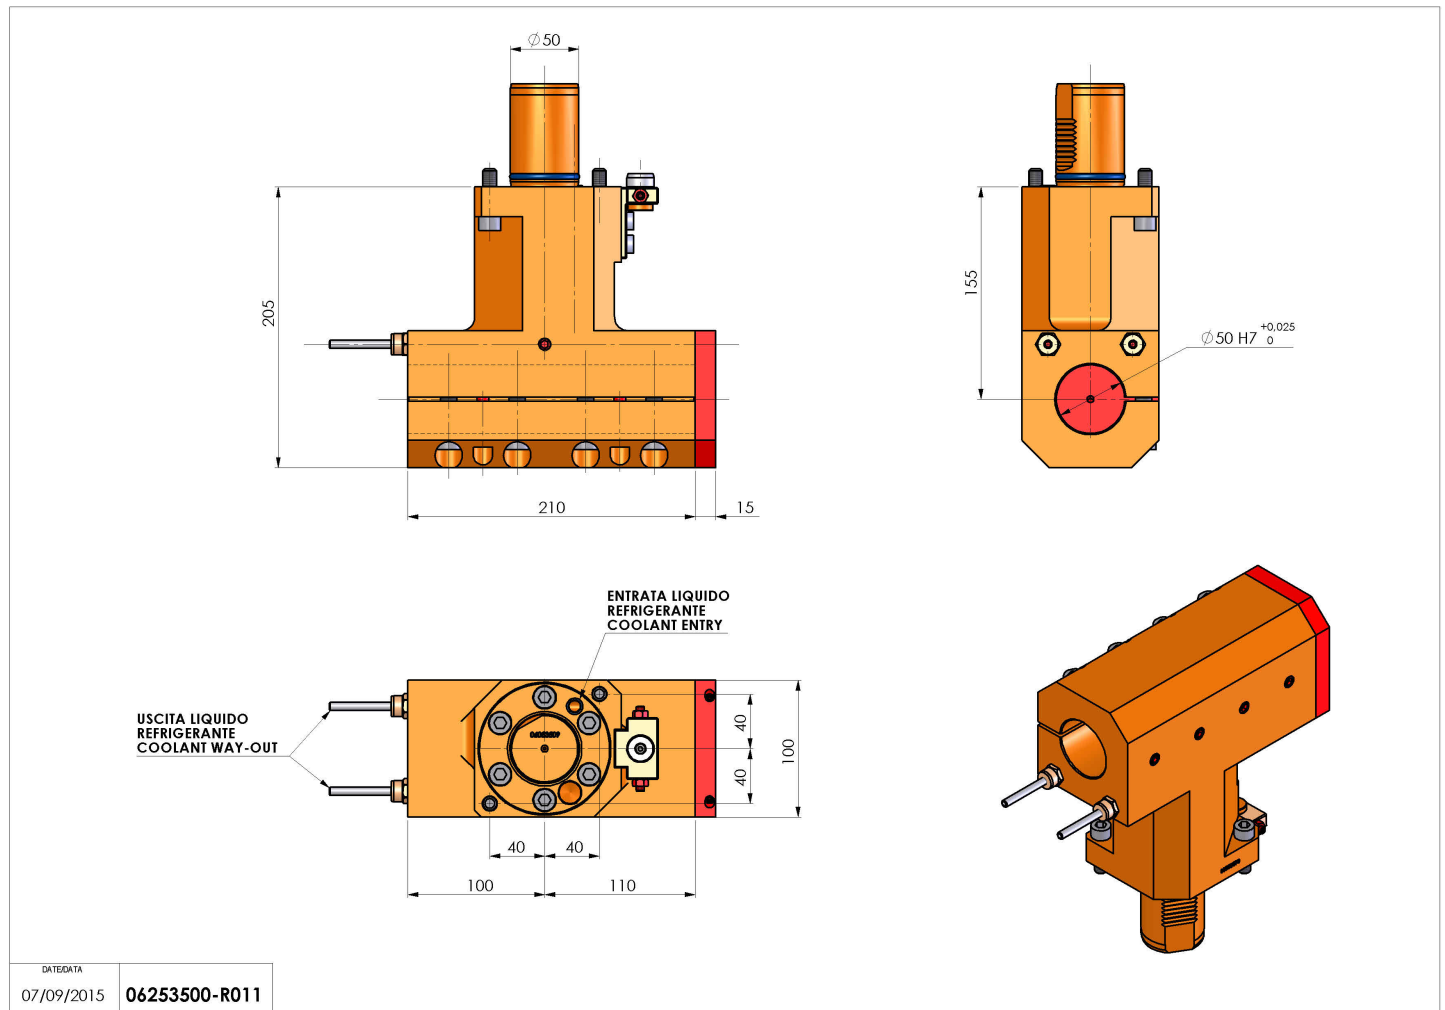

06253500 - TH-BRB VDI50 D50H155L210 RF MZ

Tipo	TH-BRB Portautensili statico portabareno
Attacco	VDI 50
Uscita utensile	TH porta bareno 50
Raffreddamento	Refrigerazione esterna / interna
H [mm]	155

Accessori	N.D.
Note	N.D.
Note per il montaggio	Può avere delle limitazioni per alcune installazioni

ATTENZIONE: VERIFICARE L'ORIENTAMENTO DELLA DENTATURA VDI

Verificare sempre gli ingombri del portautensile in torretta

Salvo modifiche tecniche

DATE/DATE	07/09/2015	06253500-R011
-----------	------------	---------------