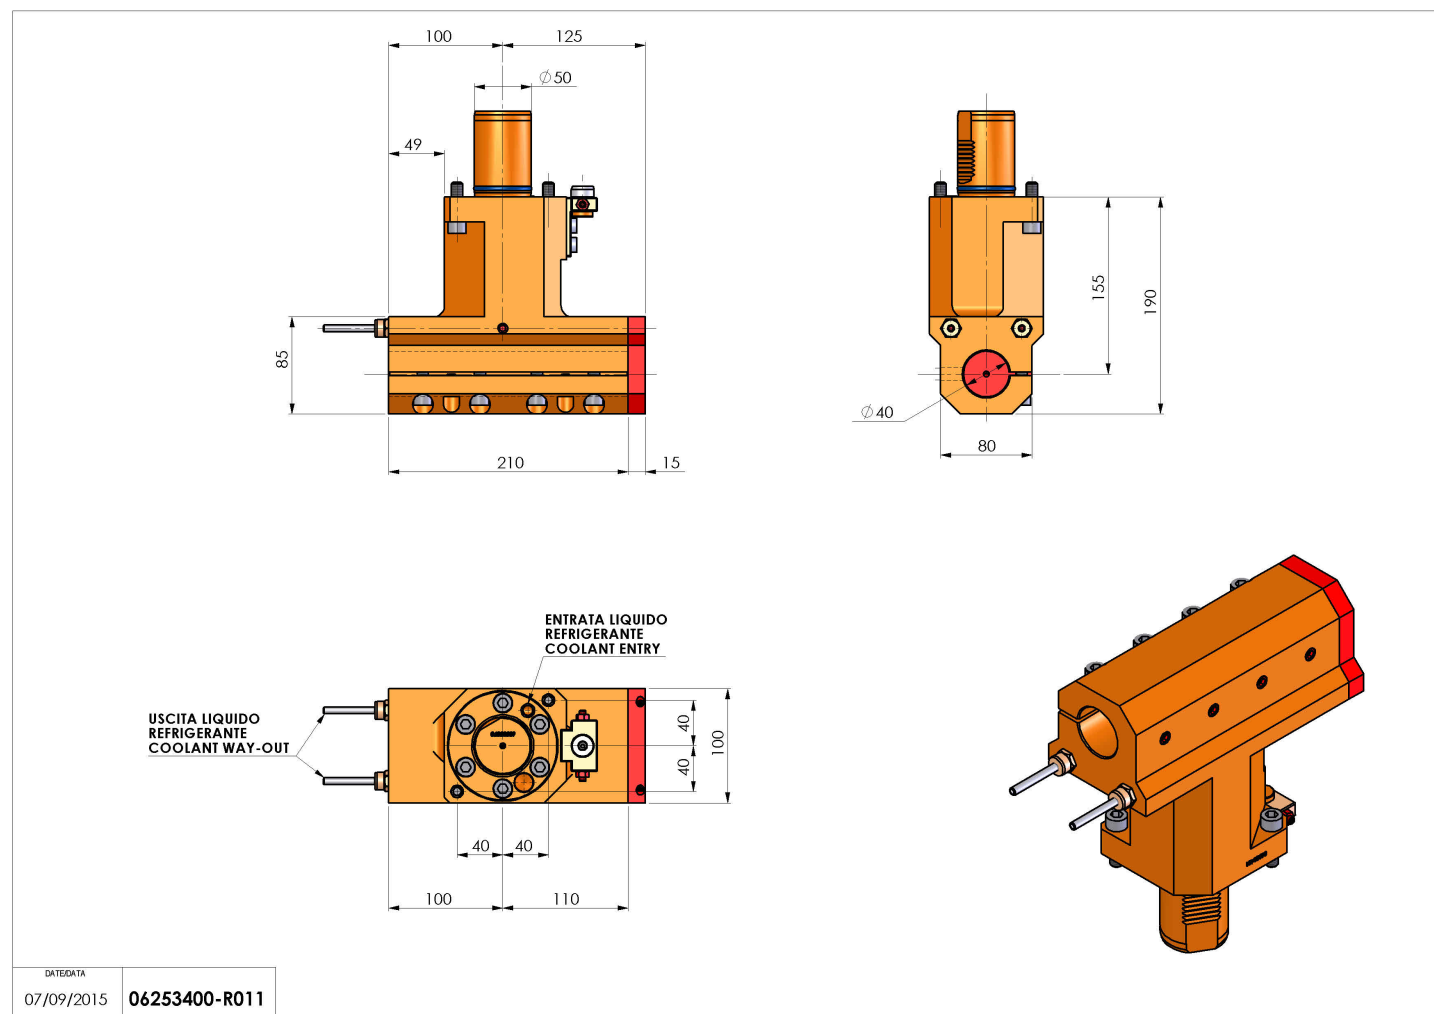

06253400 - TH-BRB VDI50 D40H155L210 RF MZ

Tipo	TH-BRB Portautensili statico portabareno
Attacco	VDI 50
Uscita utensile	TH porta bareno 40
Raffreddamento	Refrigerazione esterna / interna
H [mm]	155

Accessori	N.D.
Note	N.D.
Note per il montaggio	Può avere delle limitazioni per alcune installazioni

ATTENZIONE: VERIFICARE L'ORIENTAMENTO DELLA DENTATURA VDI

Verificare sempre gli ingombri del portautensile in torretta

Salvo modifiche tecniche

DATE/DATE	07/09/2015
	06253400-R011