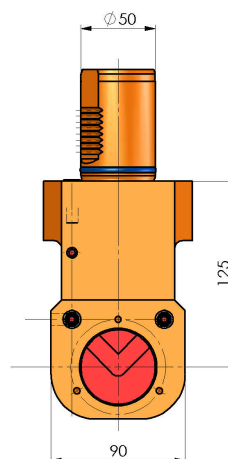

06253000 - TH-BRB VDI50 D50 H125 RF MZ

Tipo	TH-BRB Portautensili statico portabareno
Attacco	VDI 50
Uscita utensile	TH porta bareno 50
Raffreddamento	Refrigerazione esterna / interna
H [mm]	125

Accessori	N.D.
Note	N.D.
Note per il montaggio	Può avere delle limitazioni per alcune installazioni

ATTENZIONE: VERIFICARE L'ORIENTAMENTO DELLA DENTATURA VDI

Verificare sempre gli ingombri del portautensile in torretta

DATE/DATE	07/09/2015	06253000-R011
-----------	------------	---------------

Salvo modifiche tecniche