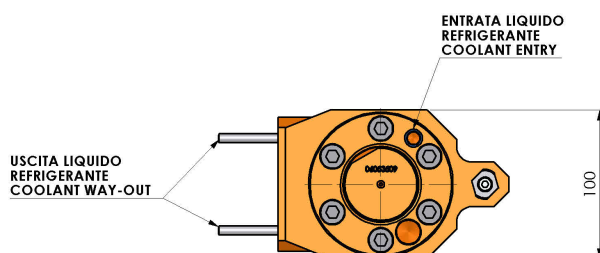

06253000 - TH-BRB VDI50 D50 H125 RF MZ

Tipo	TH-BRB Portautensili statico portabareno
Attacco	VDI 50
Uscita utensile	TH porta bareno 50
Raffreddamento	Refrigerazione esterna / interna
H [mm]	125

Accessori	N.D.
Note	N.D.
Note per il montaggio	Può avere delle limitazioni per alcune installazioni

ATTENZIONE: VERIFICARE L'ORIENTAMENTO DELLA DENTATURA VDI

Verificare sempre gli ingombri del portautensile in torretta

DATE/DATE	07/09/2015	06253000-R011

Salvo modifiche tecniche