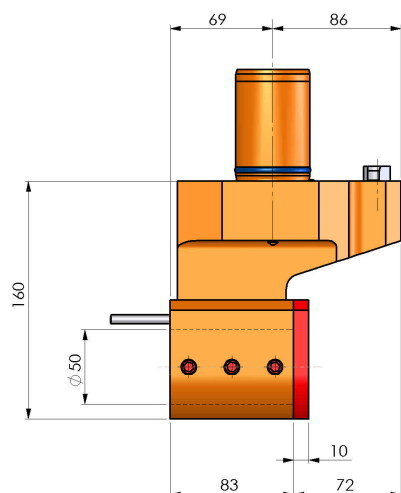

06253000 - TH-BRB VDI50 D50 H125 RF MZ

Tipo	TH-BRB Portautensili statico portabareno
Attacco	VDI 50
Uscita utensile	TH porta bareno 50
Raffreddamento	Refrigerazione esterna / interna
H [mm]	125

Accessori	N.D.
Note	N.D.
Note per il montaggio	Può avere delle limitazioni per alcune installazioni

ATTENZIONE: VERIFICARE L'ORIENTAMENTO DELLA DENTATURA VDI

Verificare sempre gli ingombri del portautensile in torretta

DATE/DATE	07/09/2015	06253000-R011
-----------	------------	---------------

Salvo modifiche tecniche