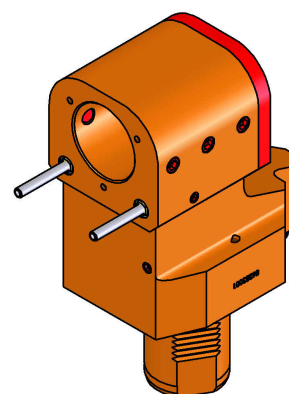

06253000 - TH-BRB VDI50 D50 H125 RF MZ

Tipo	TH-BRB Portautensili statico portabareno
Attacco	VDI 50
Uscita utensile	TH porta bareno 50
Raffreddamento	Refrigerazione esterna / interna
H [mm]	125

Accessori	N.D.
Note	N.D.
Note per il montaggio	Può avere delle limitazioni per alcune installazioni

ATTENZIONE: VERIFICARE L'ORIENTAMENTO DELLA DENTATURA VDI

Verificare sempre gli ingombri del portautensile in torretta

DATE/DATE	07/09/2015	06253000-R011
-----------	------------	---------------

Salvo modifiche tecniche