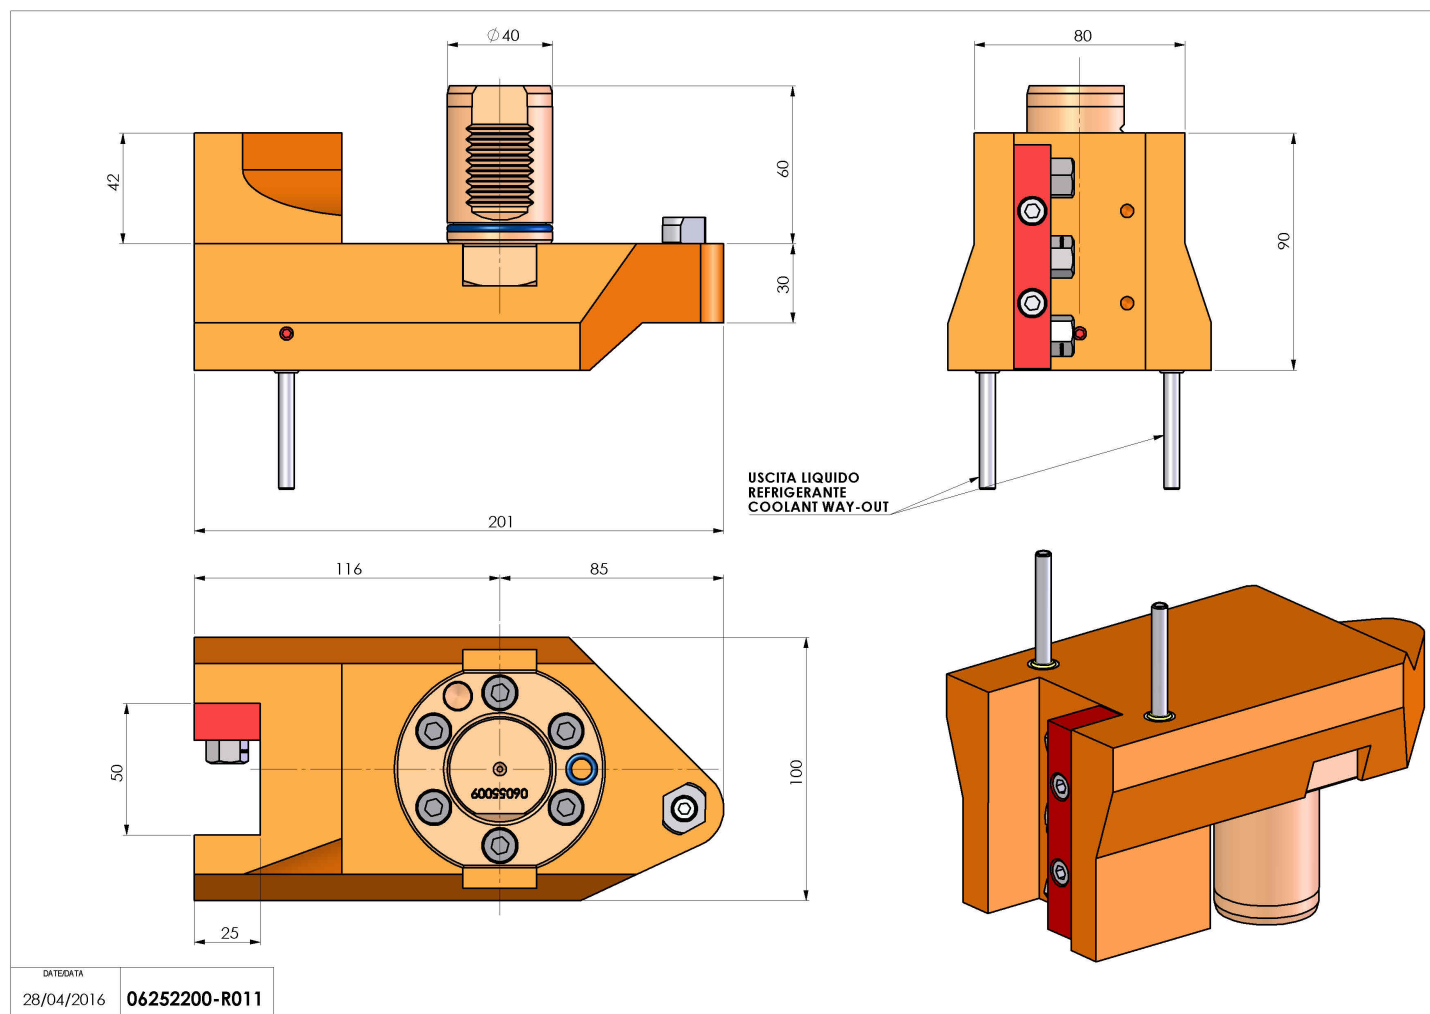

06252200 - TH-RAD VDI40 H90-48 OPP D-S MZ

Tipo TH-RAD
Portautensili statico radiale

Attacco VDI 40

Uscita utensile TH radiale 25x25

Raffreddamento Refrigerazione esterna

H [mm] 90

Accessori N.D.

Note N.D.

Note per il montaggio Può avere delle limitazioni per alcune installazioni

ATTENZIONE: VERIFICARE L'ORIENTAMENTO DELLA DENTATURA VDI

Verificare sempre gli ingombri del portautensile in torretta

Salvo modifiche tecniche