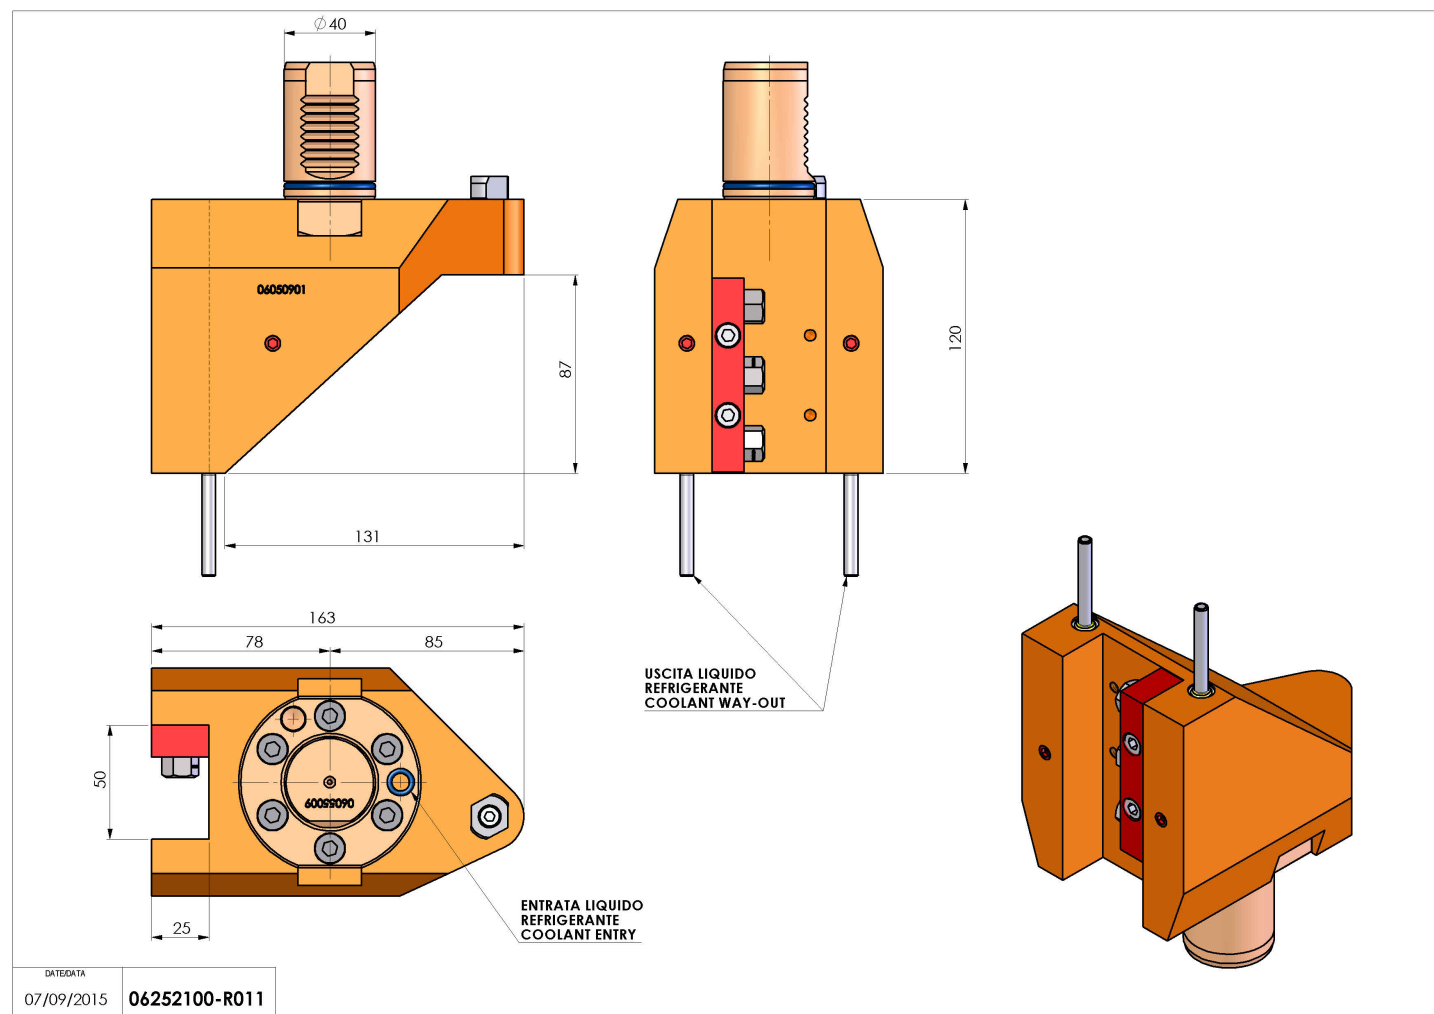

## 06252100 - TH-RAD VDI40 H120 DX-SX OPP MZ

<b>Tipo</b>	TH-RAD Portautensili statico radiale
<b>Attacco</b>	VDI 40
<b>Uscita utensile</b>	TH radiale 25x25
<b>Raffreddamento</b>	Refrigerazione esterna
<b>H [mm]</b>	120

<b>Accessori</b>	N.D.
<b>Note</b>	N.D.
<b>Note per il montaggio</b>	Può avere delle limitazioni per alcune installazioni

**ATTENZIONE: VERIFICARE L'ORIENTAMENTO DELLA DENTATURA VDI**

Verificare sempre gli ingombri del portautensile in torretta