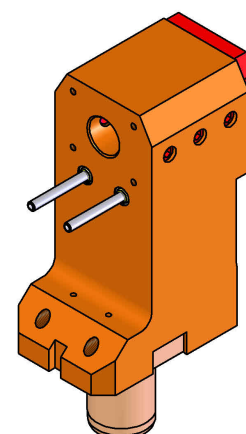

06252000 - TH-BRB VDI40 D25 H150 OFS RFMZ

Tipo	TH-BRB Portautensili statico portabareno
Attacco	VDI 40
Uscita utensile	TH porta bareno 25
Raffreddamento	Refrigerazione esterna / interna
H [mm]	150

Accessori	N.D.
Note	N.D.
Note per il montaggio	Può avere delle limitazioni per alcune installazioni

ATTENZIONE: VERIFICARE L'ORIENTAMENTO DELLA DENTATURA VDI

Verificare sempre gli ingombri del portautensile in torretta

Salvo modifiche tecniche