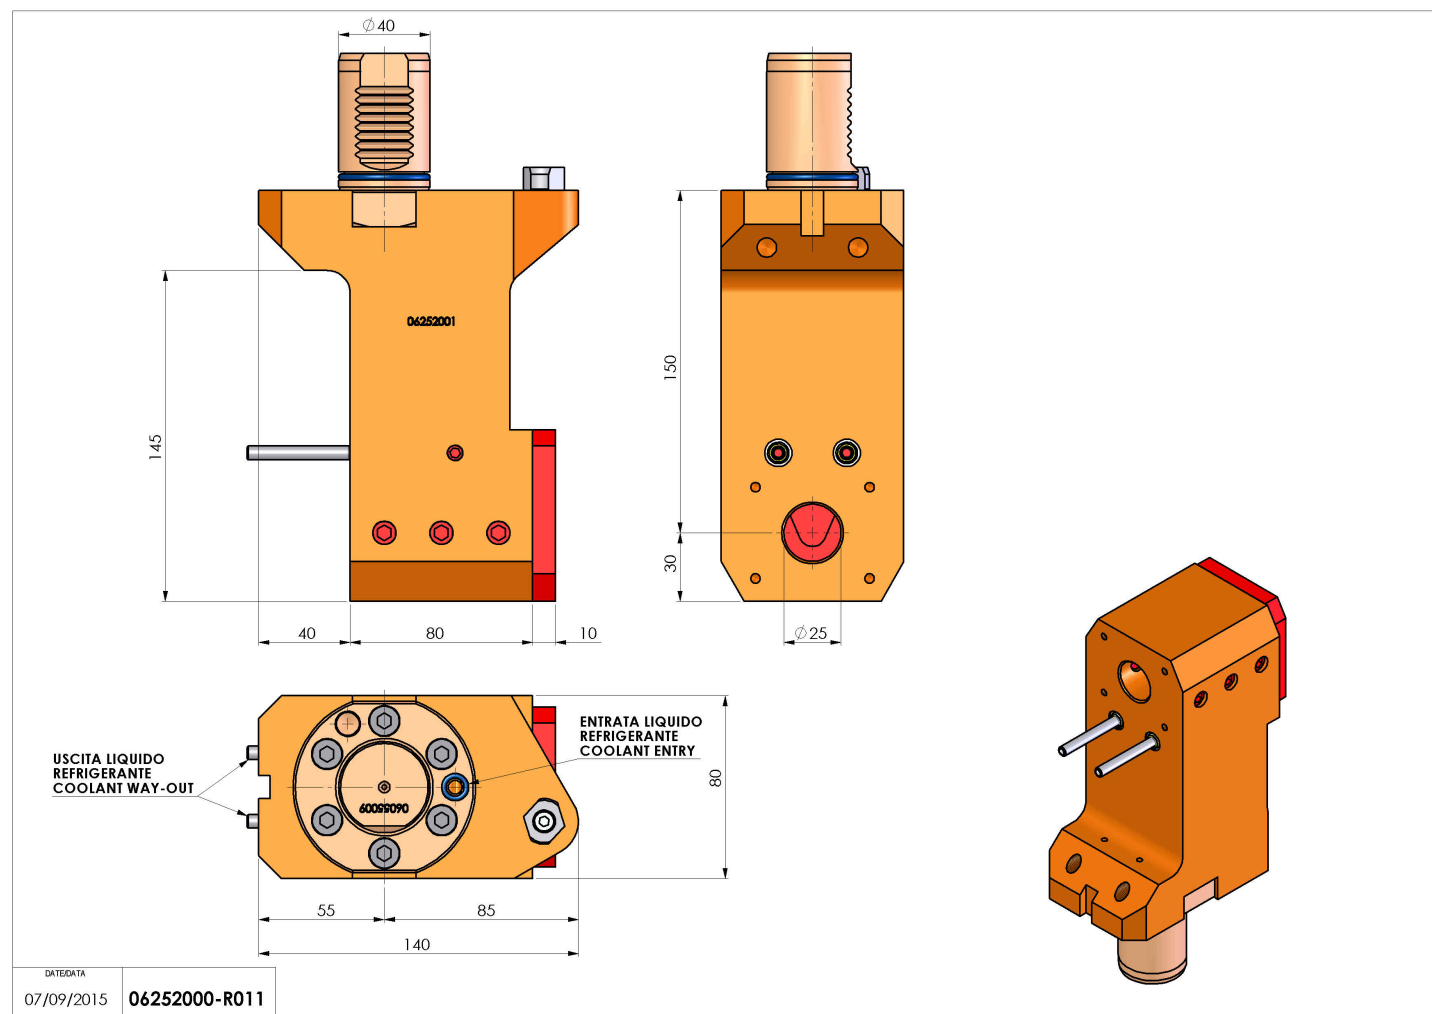

06252000 - TH-BRB VDI40 D25 H150 OFS RFMZ

Tipo	TH-BRB Portautensili statico portabareno
Attacco	VDI 40
Uscita utensile	TH porta bareno 25
Raffreddamento	Refrigerazione esterna / interna
H [mm]	150

Accessori	N.D.
Note	N.D.
Note per il montaggio	Può avere delle limitazioni per alcune installazioni

ATTENZIONE: VERIFICARE L'ORIENTAMENTO DELLA DENTATURA VDI

Verificare sempre gli ingombri del portautensile in torretta

Salvo modifiche tecniche