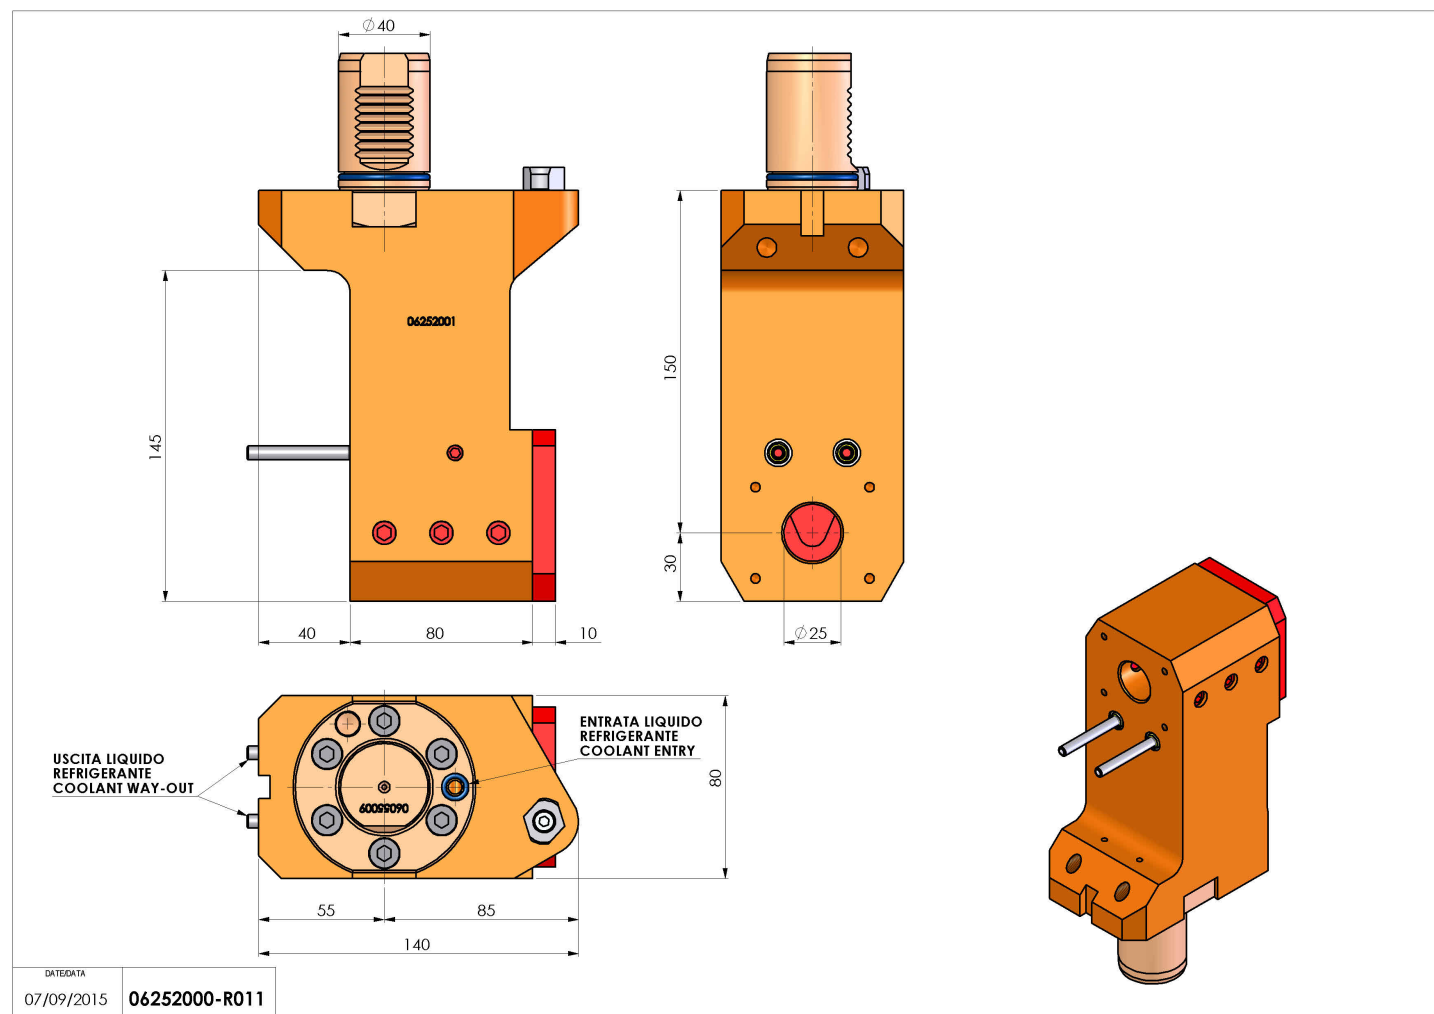

06252000 - TH-BRB VDI40 D25 H150 OFS RFMZ

Tipo	TH-BRB Portautensili statico portabareno
Attacco	VDI 40
Uscita utensile	TH porta bareno 25
Raffreddamento	Refrigerazione esterna / interna
H [mm]	150

Accessori	N.D.
Note	N.D.
Note per il montaggio	Può avere delle limitazioni per alcune installazioni

ATTENZIONE: VERIFICARE L'ORIENTAMENTO DELLA DENTATURA VDI

Verificare sempre gli ingombri del portautensile in torretta

Salvo modifiche tecniche