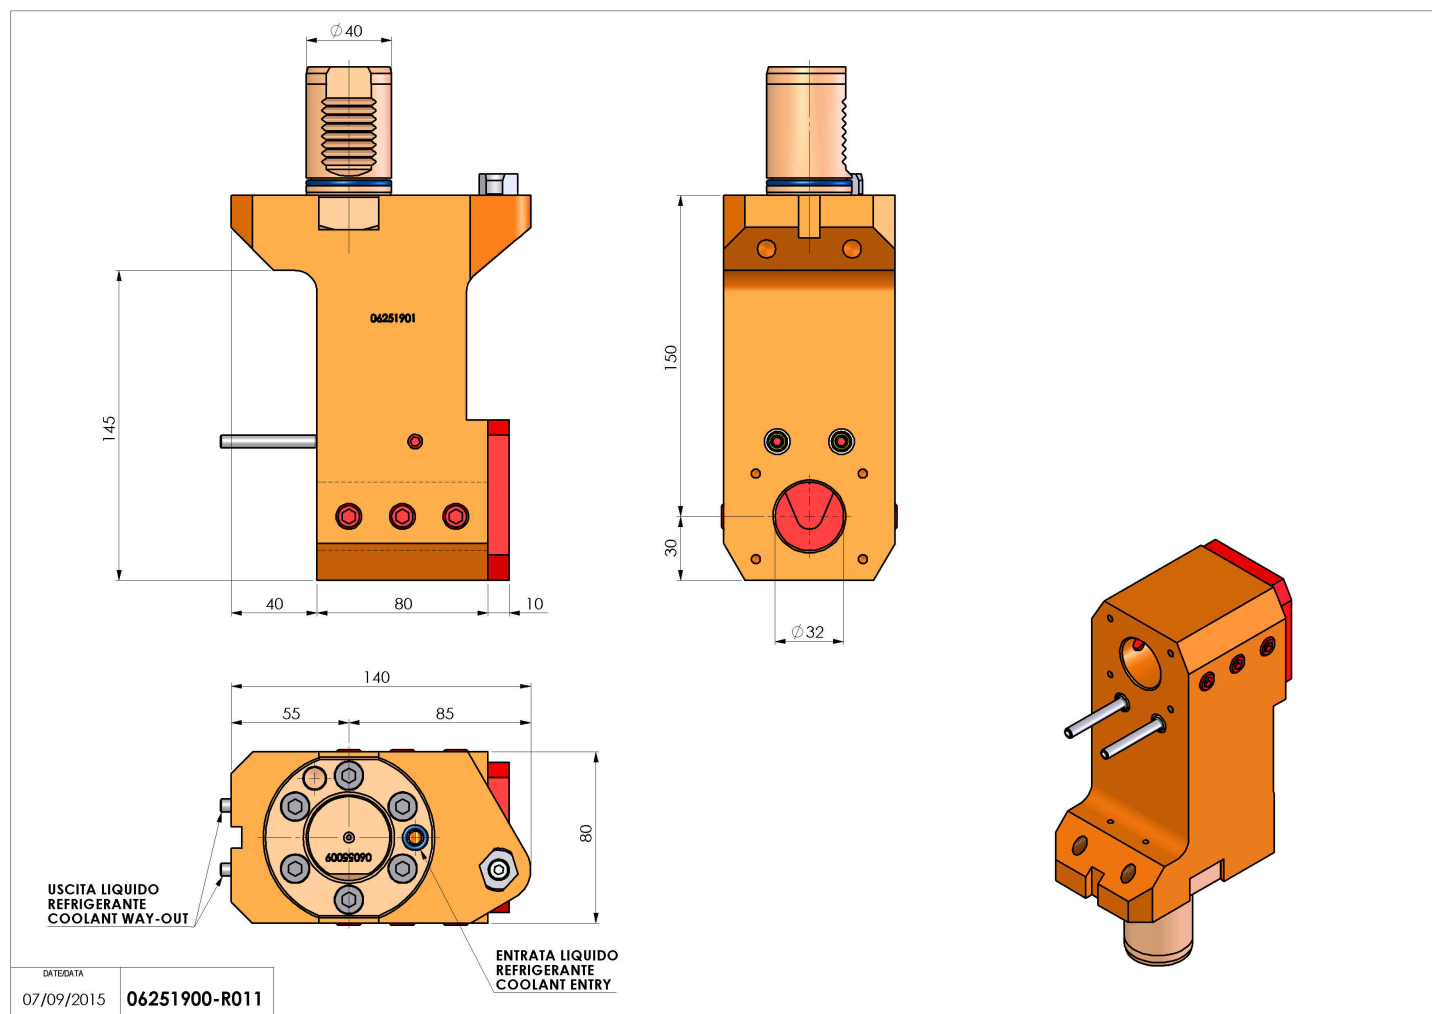

06251900 - TH-BRB VDI40 D32 H150 OFS RFMZ

Tipo	TH-BRB Portautensili statico portabareno
Attacco	VDI 40
Uscita utensile	TH porta bareno 32
Raffreddamento	Refrigerazione esterna / interna
H [mm]	150

Accessori	N.D.
Note	N.D.
Note per il montaggio	Può avere delle limitazioni per alcune installazioni

ATTENZIONE: VERIFICARE L'ORIENTAMENTO DELLA DENTATURA VDI

Verificare sempre gli ingombri del portautensile in torretta

Salvo modifiche tecniche