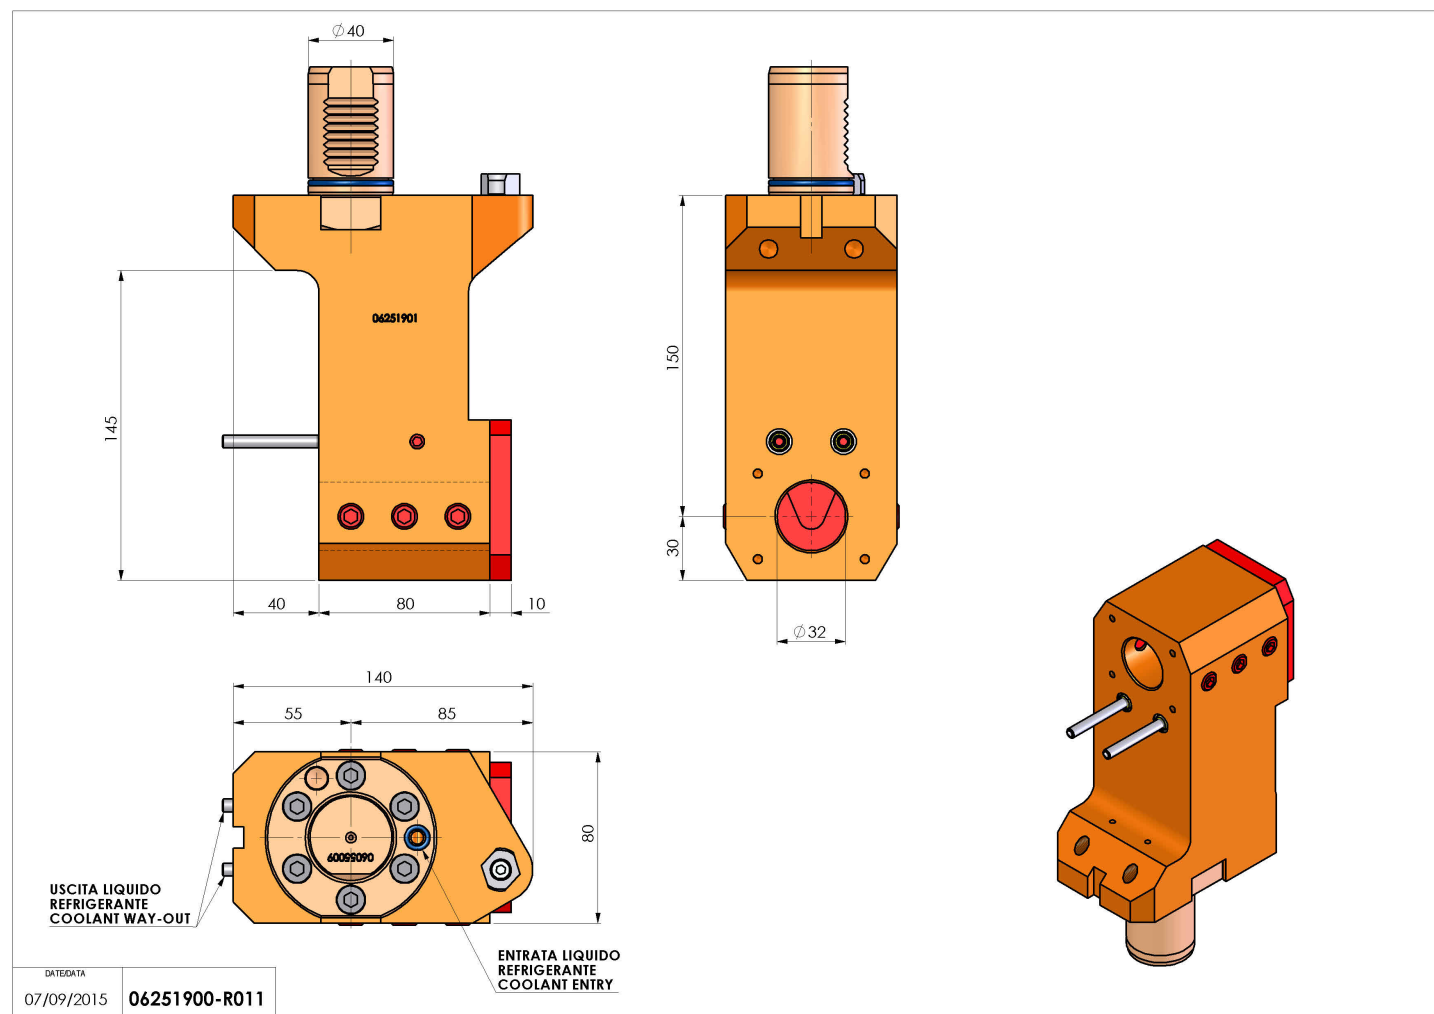

06251900 - TH-BRB VDI40 D32 H150 OFS RFMZ

Tipo	TH-BRB Portautensili statico portabareno
Attacco	VDI 40
Uscita utensile	TH porta bareno 32
Raffreddamento	Refrigerazione esterna / interna
H [mm]	150

Accessori	N.D.
Note	N.D.
Note per il montaggio	Può avere delle limitazioni per alcune installazioni

ATTENZIONE: VERIFICARE L'ORIENTAMENTO DELLA DENTATURA VDI

Verificare sempre gli ingombri del portautensile in torretta

Salvo modifiche tecniche