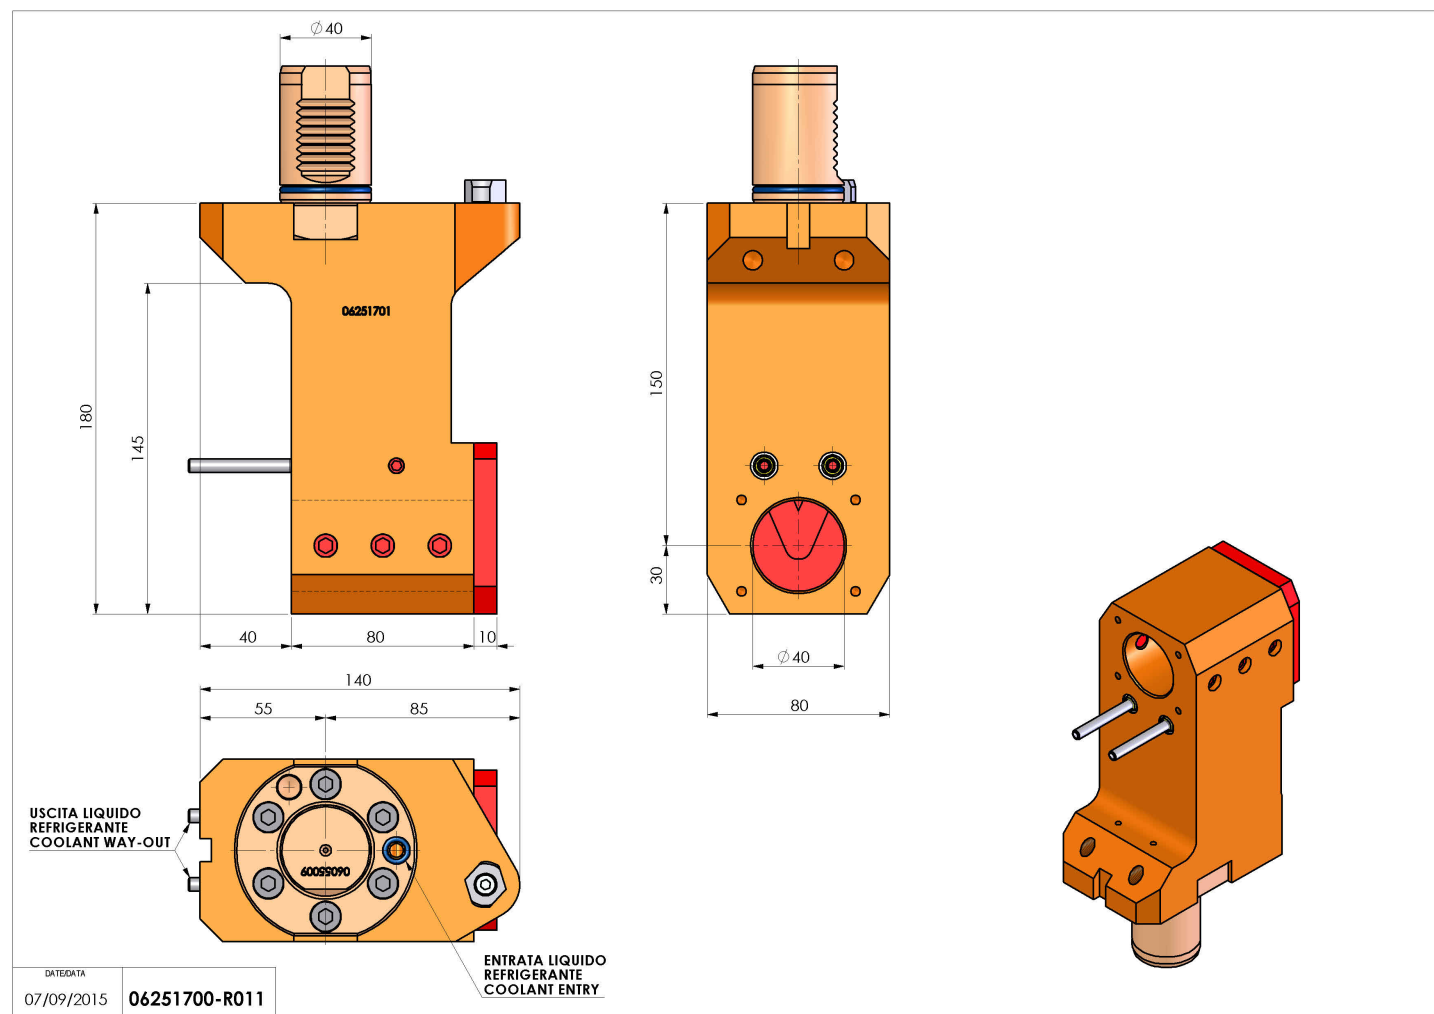

## 06251700 - TH-BRB VDI40 D40 H150 OFS RFMZ

<b>Tipo</b>	TH-BRB Portautensili statico portabareno
<b>Attacco</b>	VDI 40
<b>Uscita utensile</b>	TH porta bareno 40
<b>Raffreddamento</b>	Refrigerazione esterna / interna
<b>H [mm]</b>	150

<b>Accessori</b>	N.D.
<b>Note</b>	N.D.
<b>Note per il montaggio</b>	Può avere delle limitazioni per alcune installazioni

**ATTENZIONE: VERIFICARE L'ORIENTAMENTO DELLA DENTATURA VDI**

Verificare sempre gli ingombri del portautensile in torretta