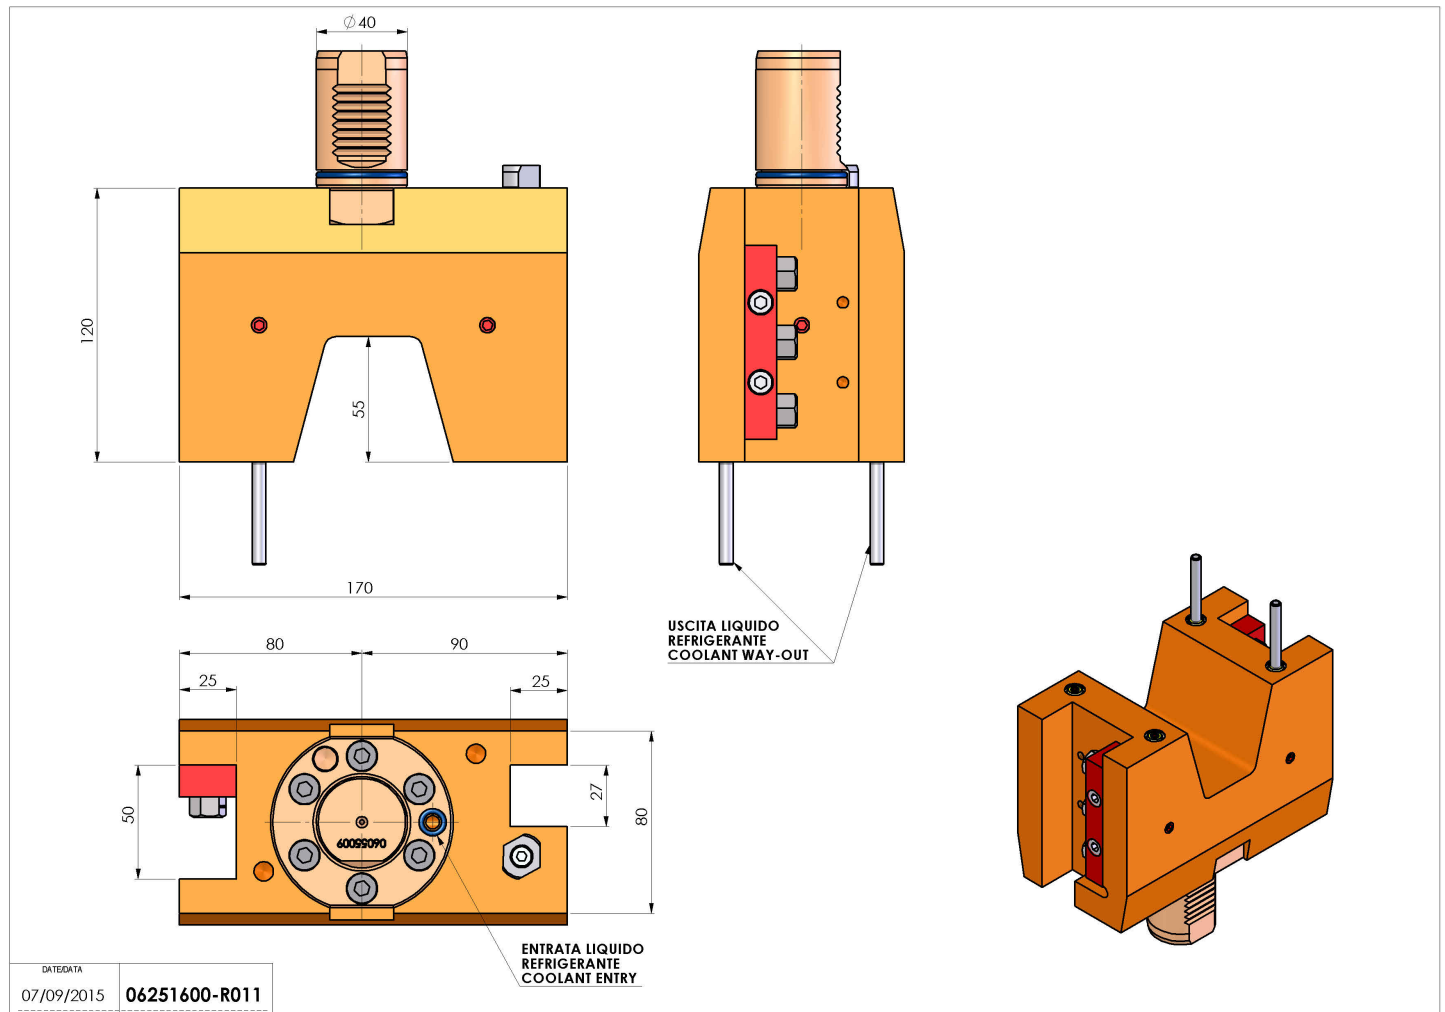

06251600 - TH-RAD VDI40 DP H120 DX-SX MZ

Tipo	TH-RAD Portautensili statico radiale
Attacco	VDI 40
Uscita utensile	TH radiale 25x25
Raffreddamento	Refrigerazione esterna
H [mm]	120

Accessori	N.D.
Note	N.D.
Note per il montaggio	Può avere delle limitazioni per alcune installazioni

ATTENZIONE: VERIFICARE L'ORIENTAMENTO DELLA DENTATURA VDI

Verificare sempre gli ingombri del portautensile in torretta

Salvo modifiche tecniche