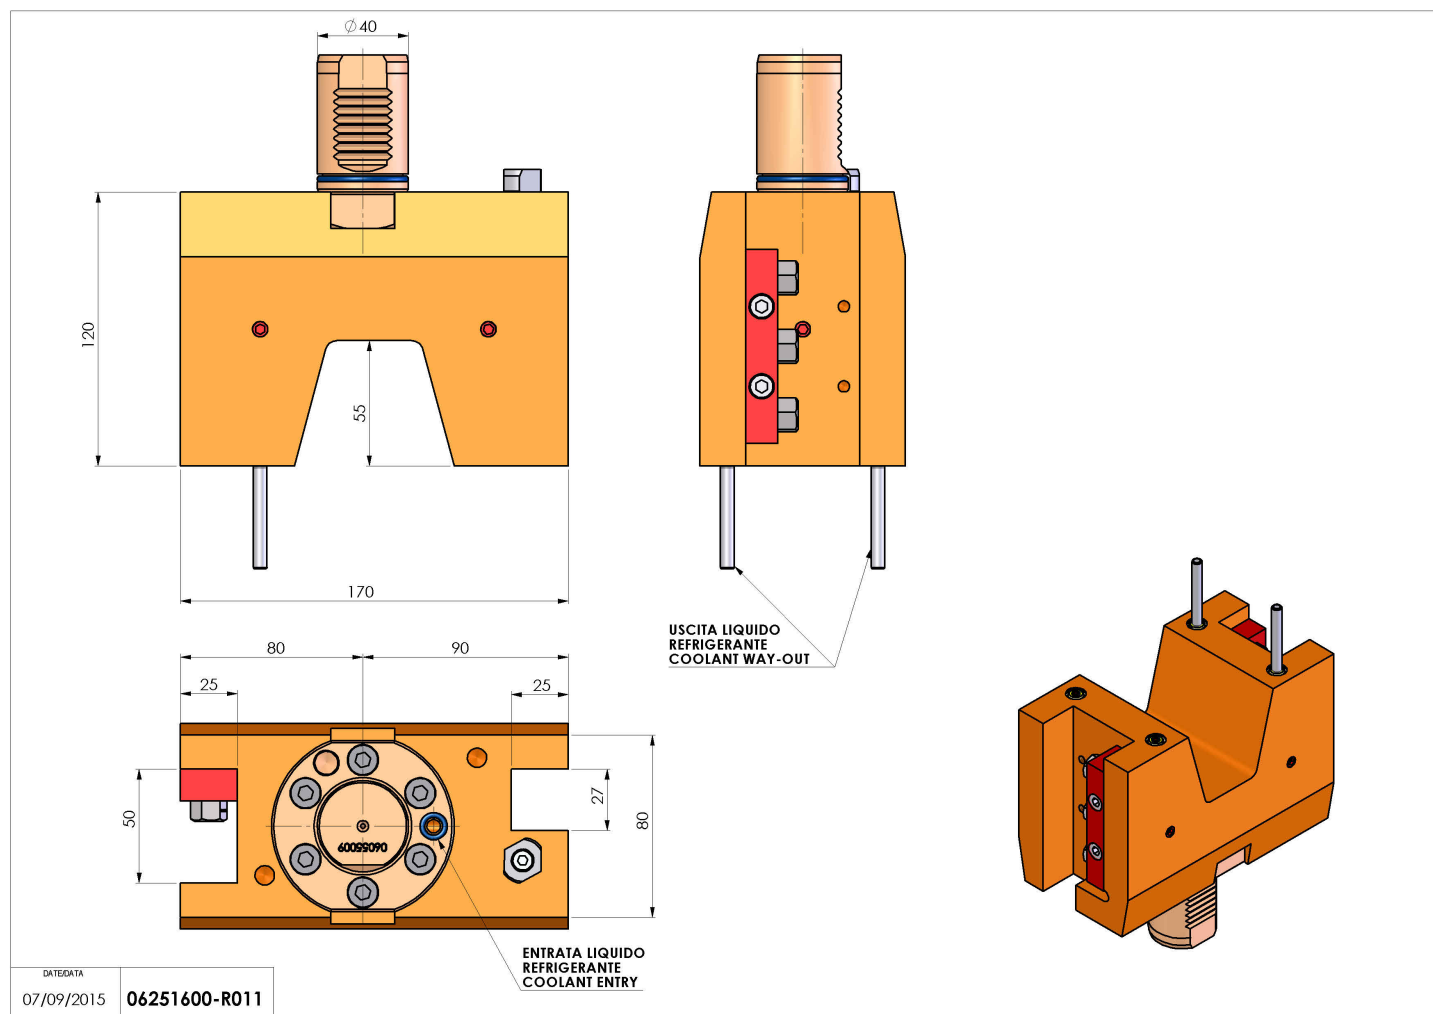

06251600 - TH-RAD VDI40 DP H120 DX-SX MZ

| | |
|------------------------|---|
| Tipo | TH-RAD Portautensili statico radiale |
| Attacco | VDI 40 |
| Uscita utensile | TH radiale 25x25 |
| Raffreddamento | Refrigerazione esterna |
| H [mm] | 120 |

| | |
|------------------------------|--|
| Accessori | N.D. |
| Note | N.D. |
| Note per il montaggio | Può avere delle limitazioni per alcune installazioni |

ATTENZIONE: VERIFICARE L'ORIENTAMENTO DELLA DENTATURA VDI

Verificare sempre gli ingombri del portautensile in torretta

Salvo modifiche tecniche