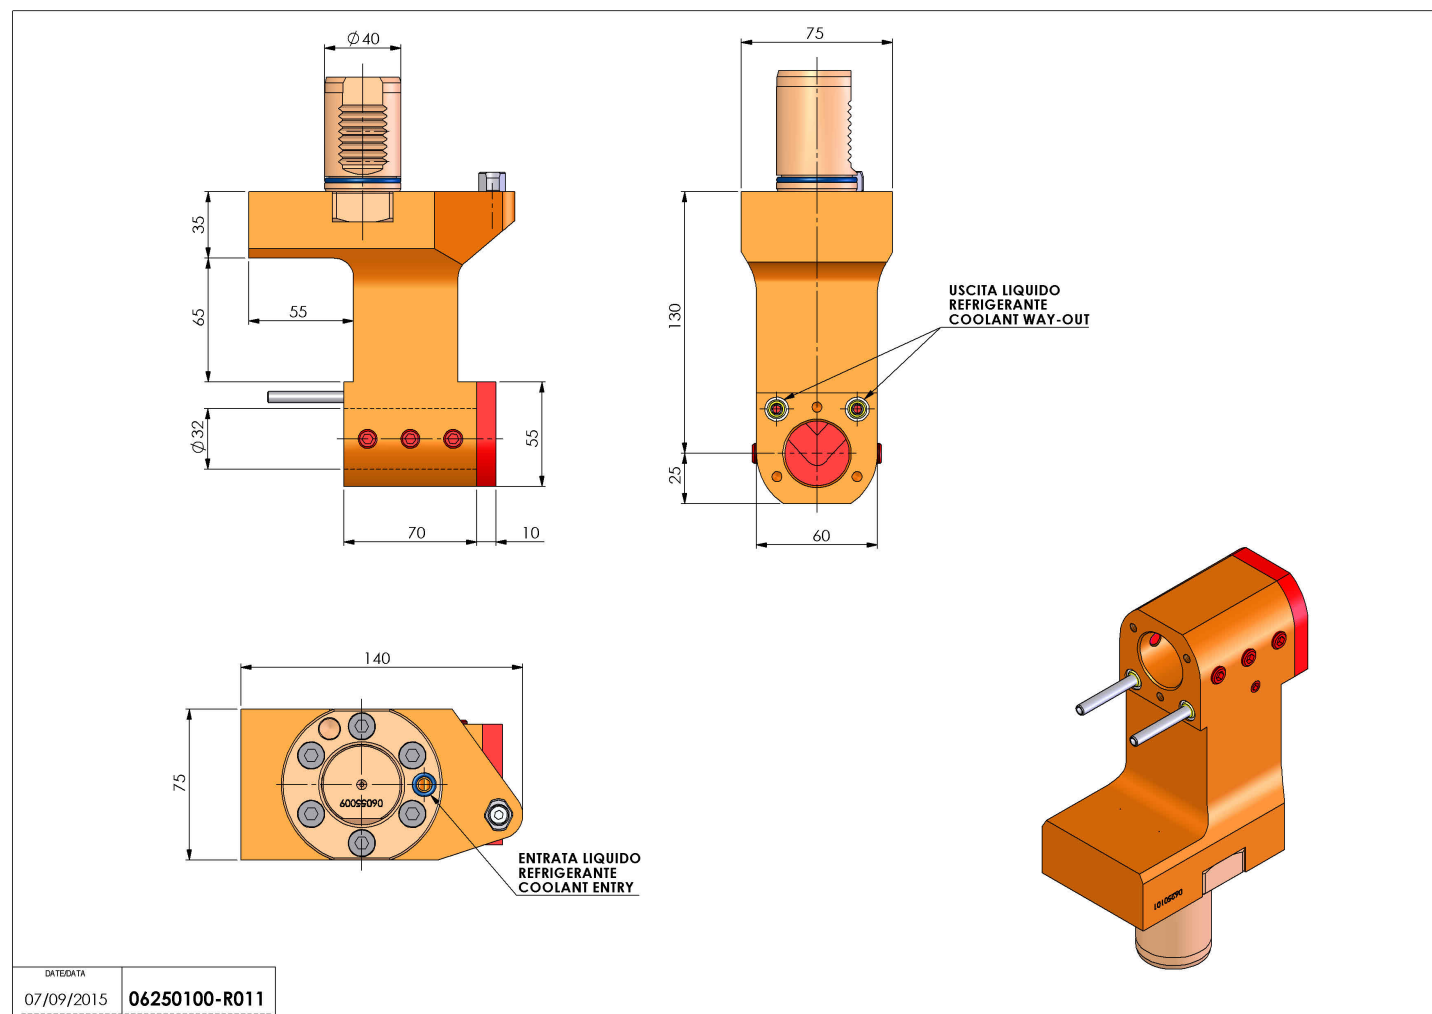

06250100 - TH-BRB VDI40 D32 H130 OFS RFMZ

Tipo	TH-BRB Portautensili statico portabareno
Attacco	VDI 40
Uscita utensile	TH porta bareno 32
Raffreddamento	Refrigerazione esterna / interna
H [mm]	130

Accessori	N.D.
Note	N.D.
Note per il montaggio	Può avere delle limitazioni per alcune installazioni

ATTENZIONE: VERIFICARE L'ORIENTAMENTO DELLA DENTATURA VDI

Verificare sempre gli ingombri del portautensile in torretta

Salvo modifiche tecniche