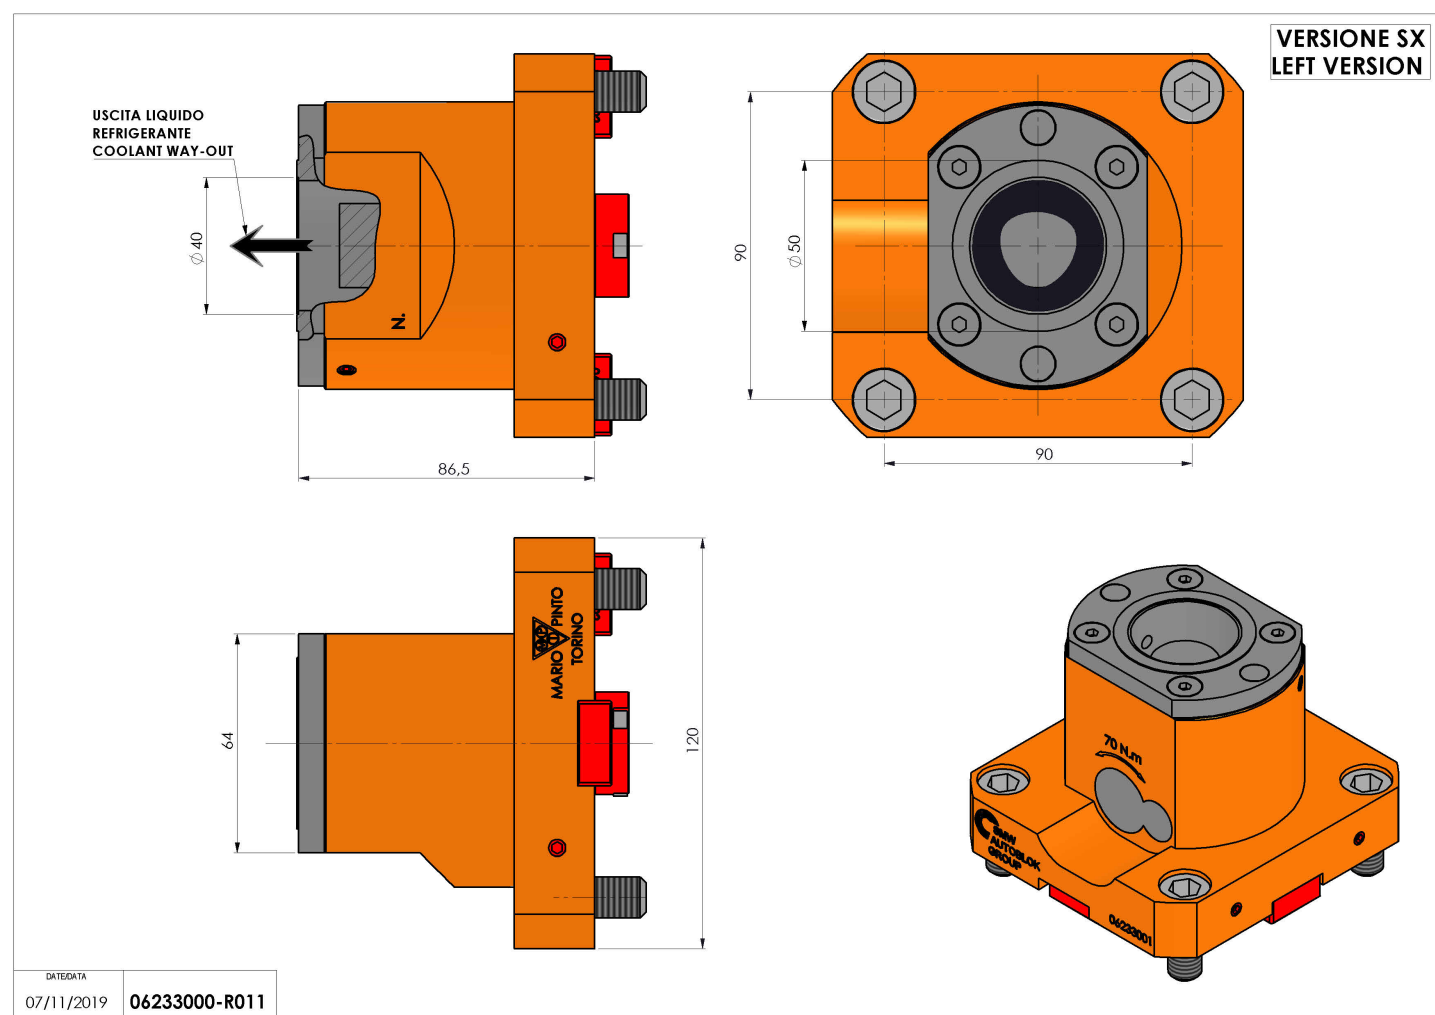

## 06233000 - TH-RAD BMT75 EM C50 L H82

<b>Tipo</b>	TH-RAD Portautensili statico radiale
<b>Attacco</b>	BMT 75 EM
<b>Uscita utensile</b>	Uscita poligonale C50 ISO 26623-1
<b>Raffreddamento</b>	Refrigerazione interna
<b>H [mm]</b>	87

<b>Accessori</b>	N.D.
<b>Note</b>	N.D.
<b>Note per il montaggio</b>	Può avere delle limitazioni per alcune installazioni

Verificare sempre gli ingombri del portautensile in torretta

Salvo modifiche tecniche