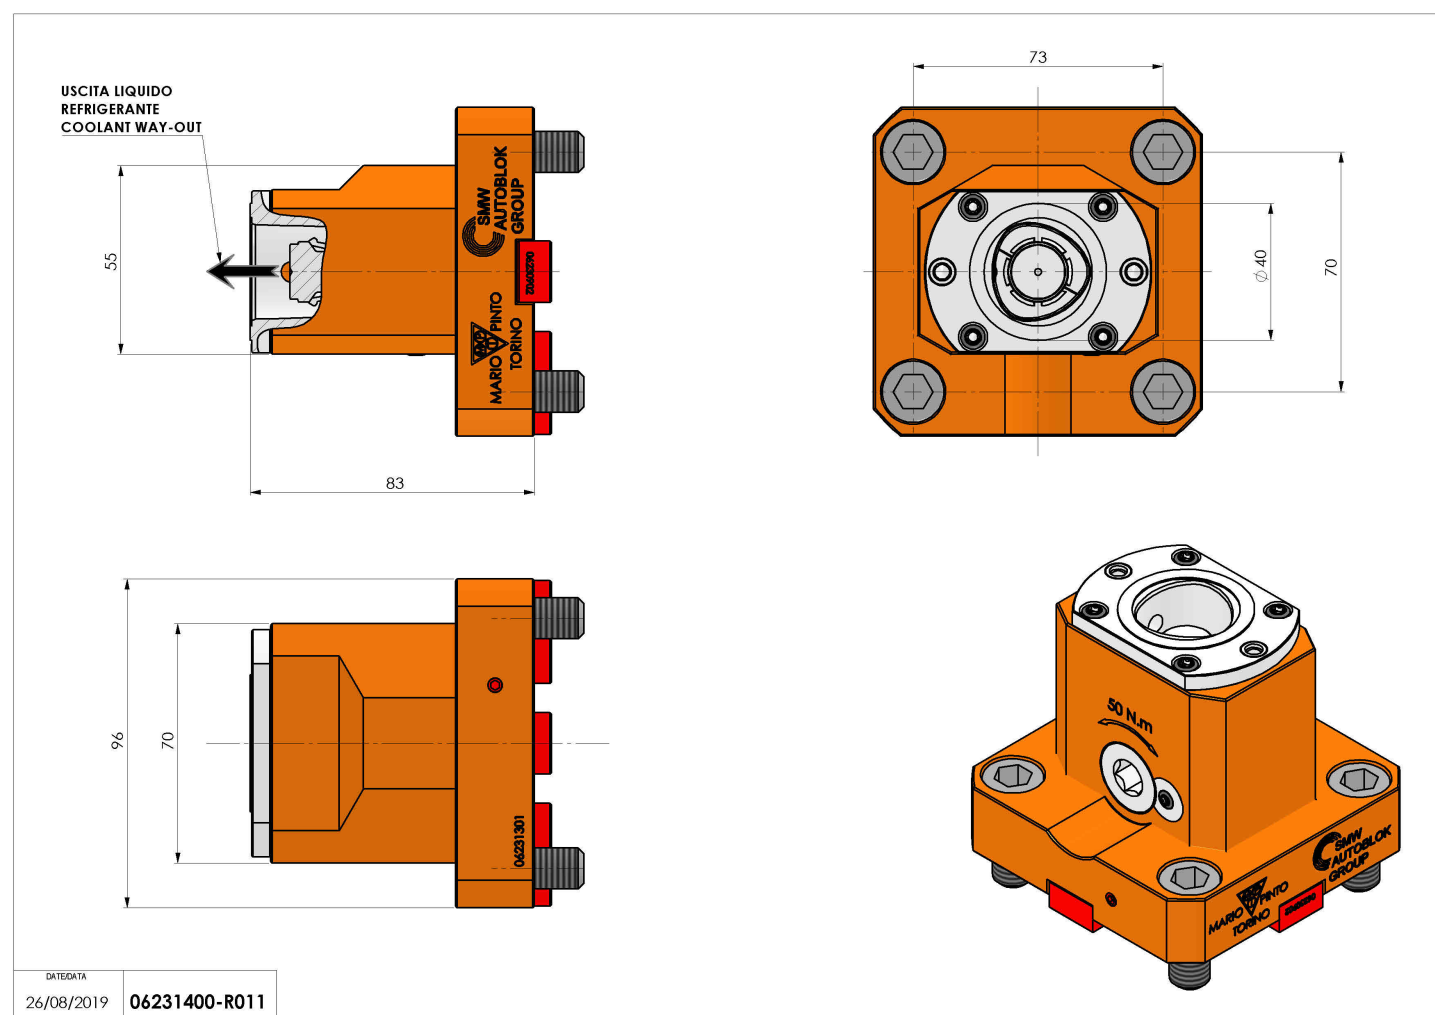

## 06231400 - TH-RAD BMT65EM C40 R H83

<b>Tipo</b>	TH-RAD Portautensili statico radiale
<b>Attacco</b>	BMT 65 EM
<b>Uscita utensile</b>	Uscita poligonale C40 ISO 26623-1
<b>Raffreddamento</b>	Refrigerazione interna
<b>H [mm]</b>	83

<b>Accessori</b>	N.D.
<b>Note</b>	N.D.
<b>Note per il montaggio</b>	Può avere delle limitazioni per alcune installazioni

Verificare sempre gli ingombri del portautensile in torretta

Salvo modifiche tecniche