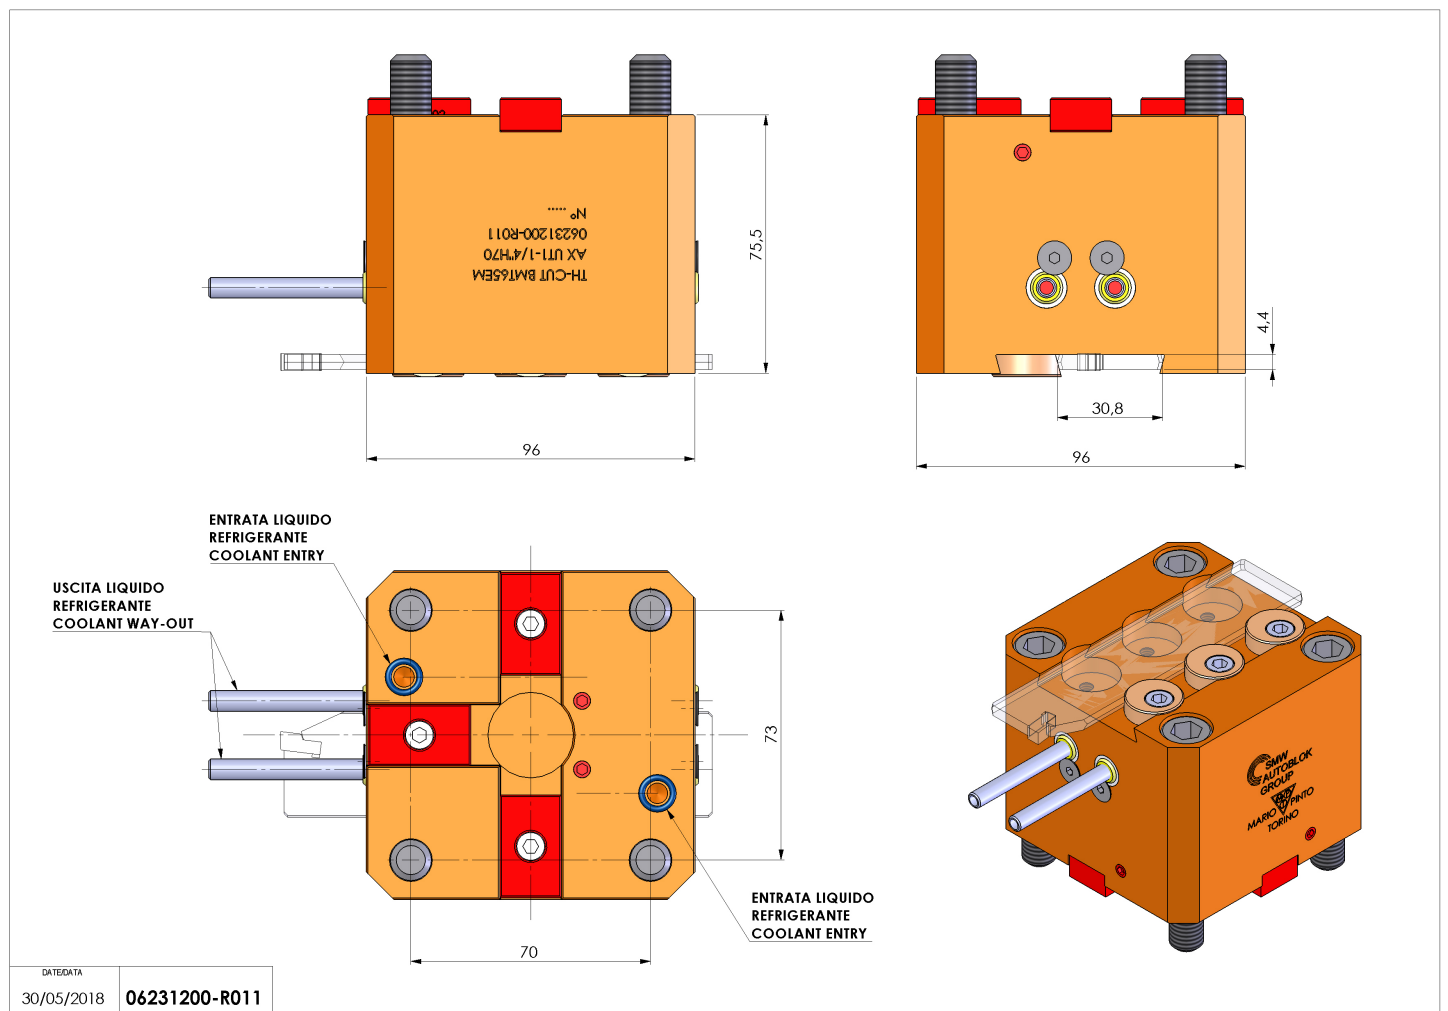

06231200 - TH-CUT BMT65EM AX UT1-1/4" H70

Tipo	TH-CUT Portautensili statico portalama
Attacco	BMT 65 EM
Uscita utensile	TH porta lama 1-1/4"(32)
Raffreddamento	Refrigerazione esterna
H [mm]	70
Accessori	N.D.
Note	N.D.
Note per il montaggio	Può avere delle limitazioni per alcune installazioni

Verificare sempre gli ingombri del portautensile in torretta

Salvo modifiche tecniche