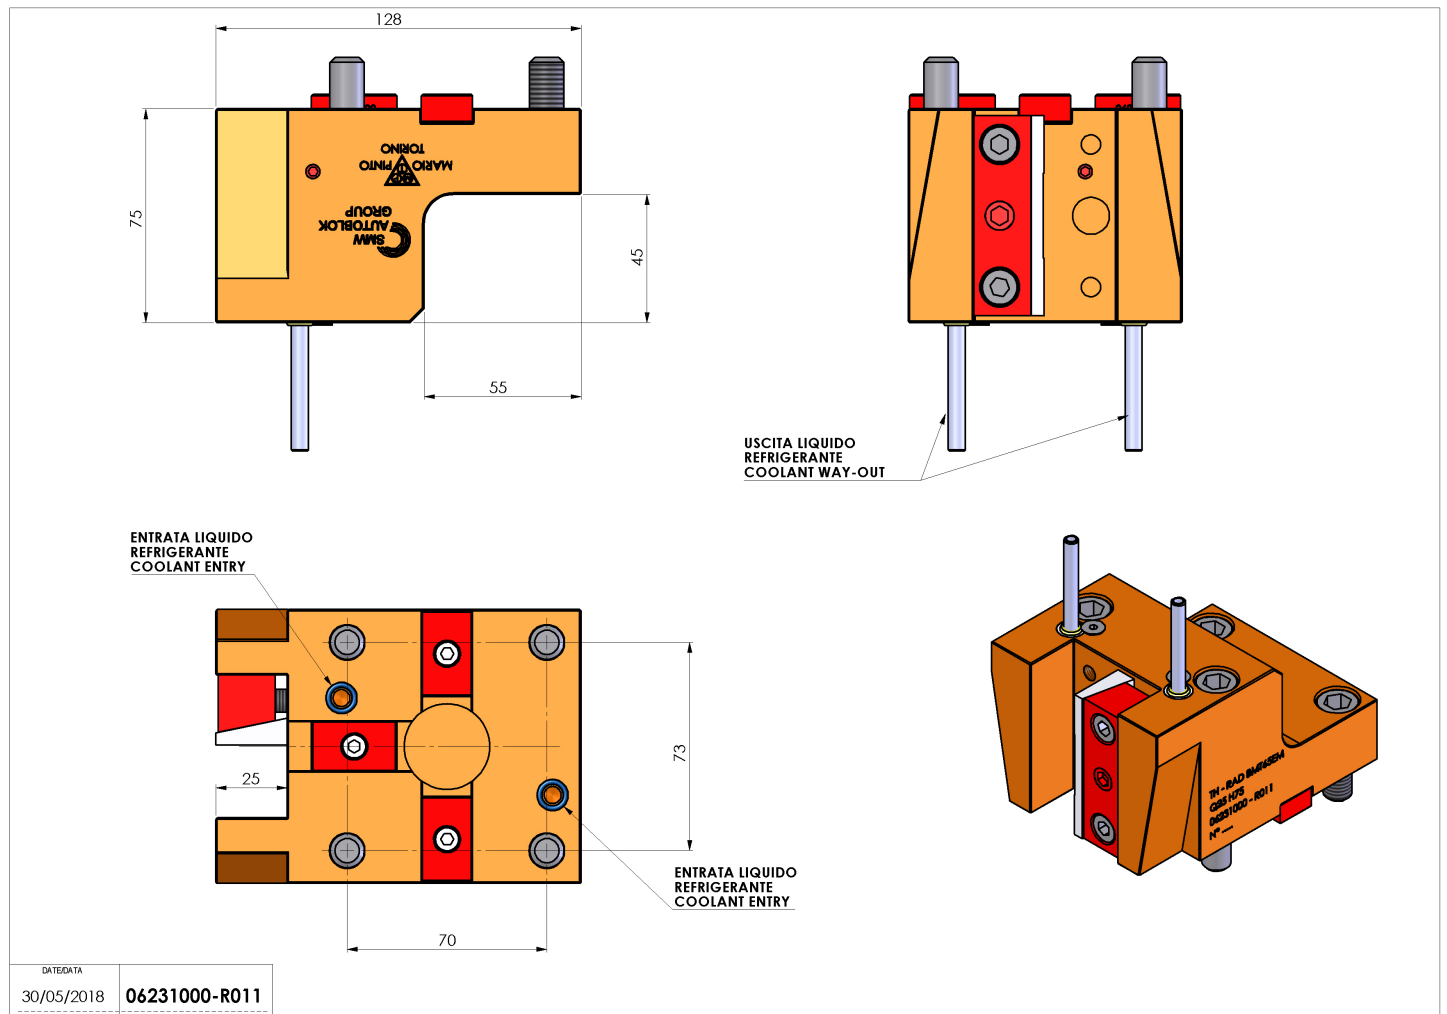

06231000 - TH-RAD BMT65EM Q25 H75

Tipo	TH-RAD Portautensili statico radiale
Attacco	BMT 65 EM
Uscita utensile	TH radiale 25x25
Raffreddamento	Refrigerazione esterna
H [mm]	75

Accessori	N.D.
Note	N.D.
Note per il montaggio	Può avere delle limitazioni per alcune installazioni

Verificare sempre gli ingombri del portautensile in torretta

DATE/DATE	30/05/2018
06231000-R011	

Salvo modifiche tecniche