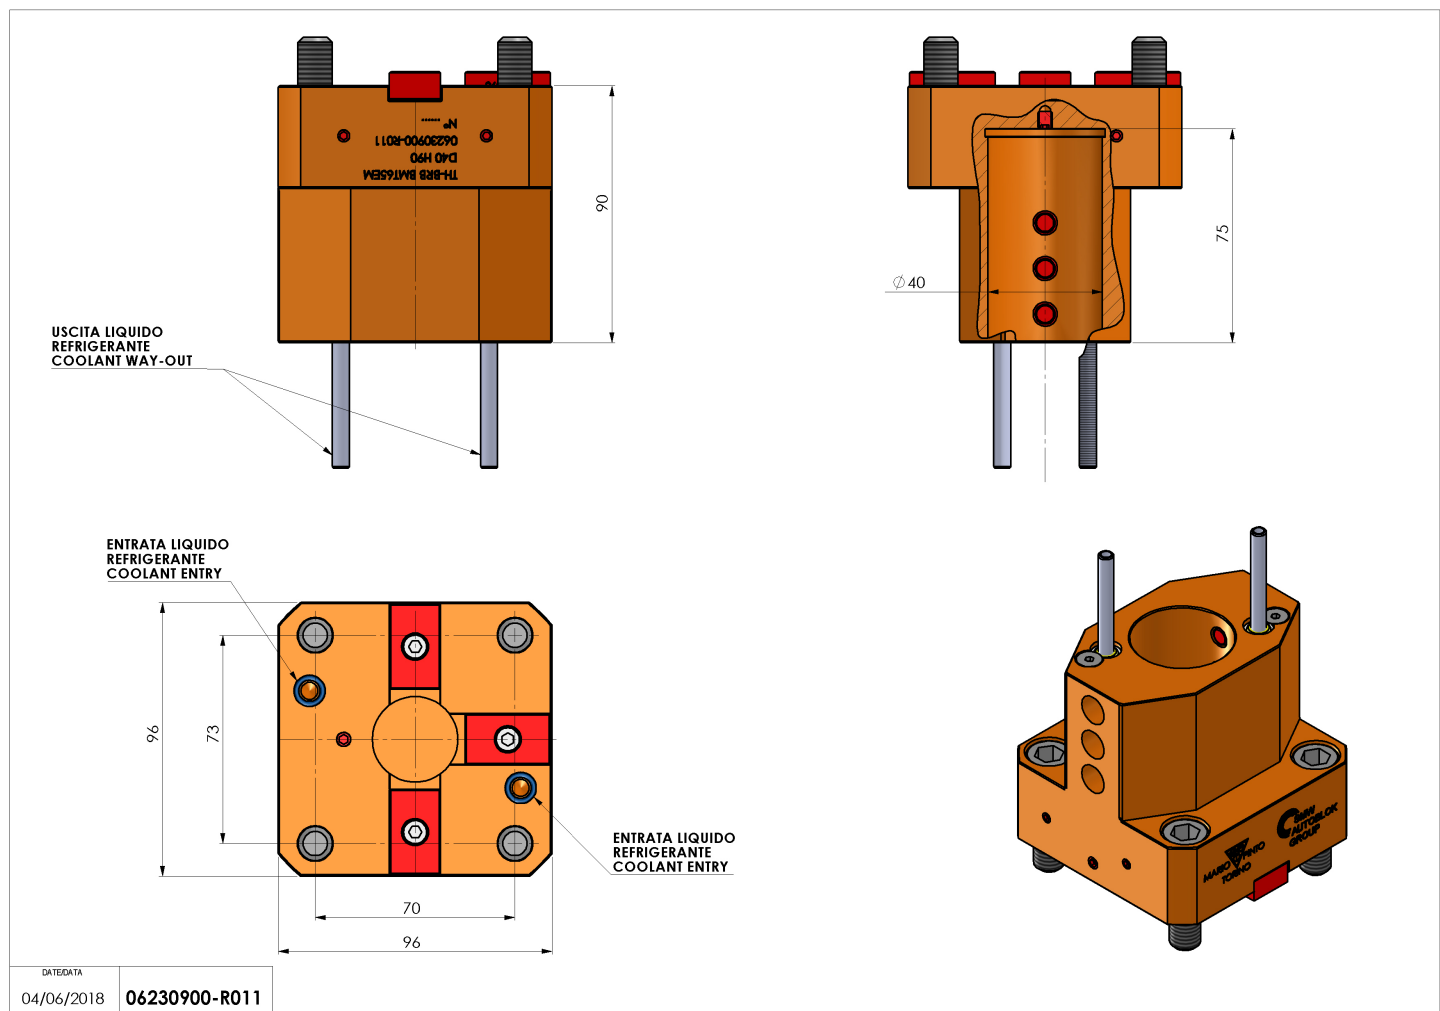

06230900 - TH-BRB BMT65EM D40 H90

Tipo	TH-BRB Portautensili statico portabareno
Attacco	BMT 65 EM
Uscita utensile	TH porta bareno 40
Raffreddamento	Refrigerazione esterna / interna
H [mm]	90

Accessori	N.D.
Note	N.D.
Note per il montaggio	Può avere delle limitazioni per alcune installazioni

Verificare sempre gli ingombri del portautensile in torretta

Salvo modifiche tecniche