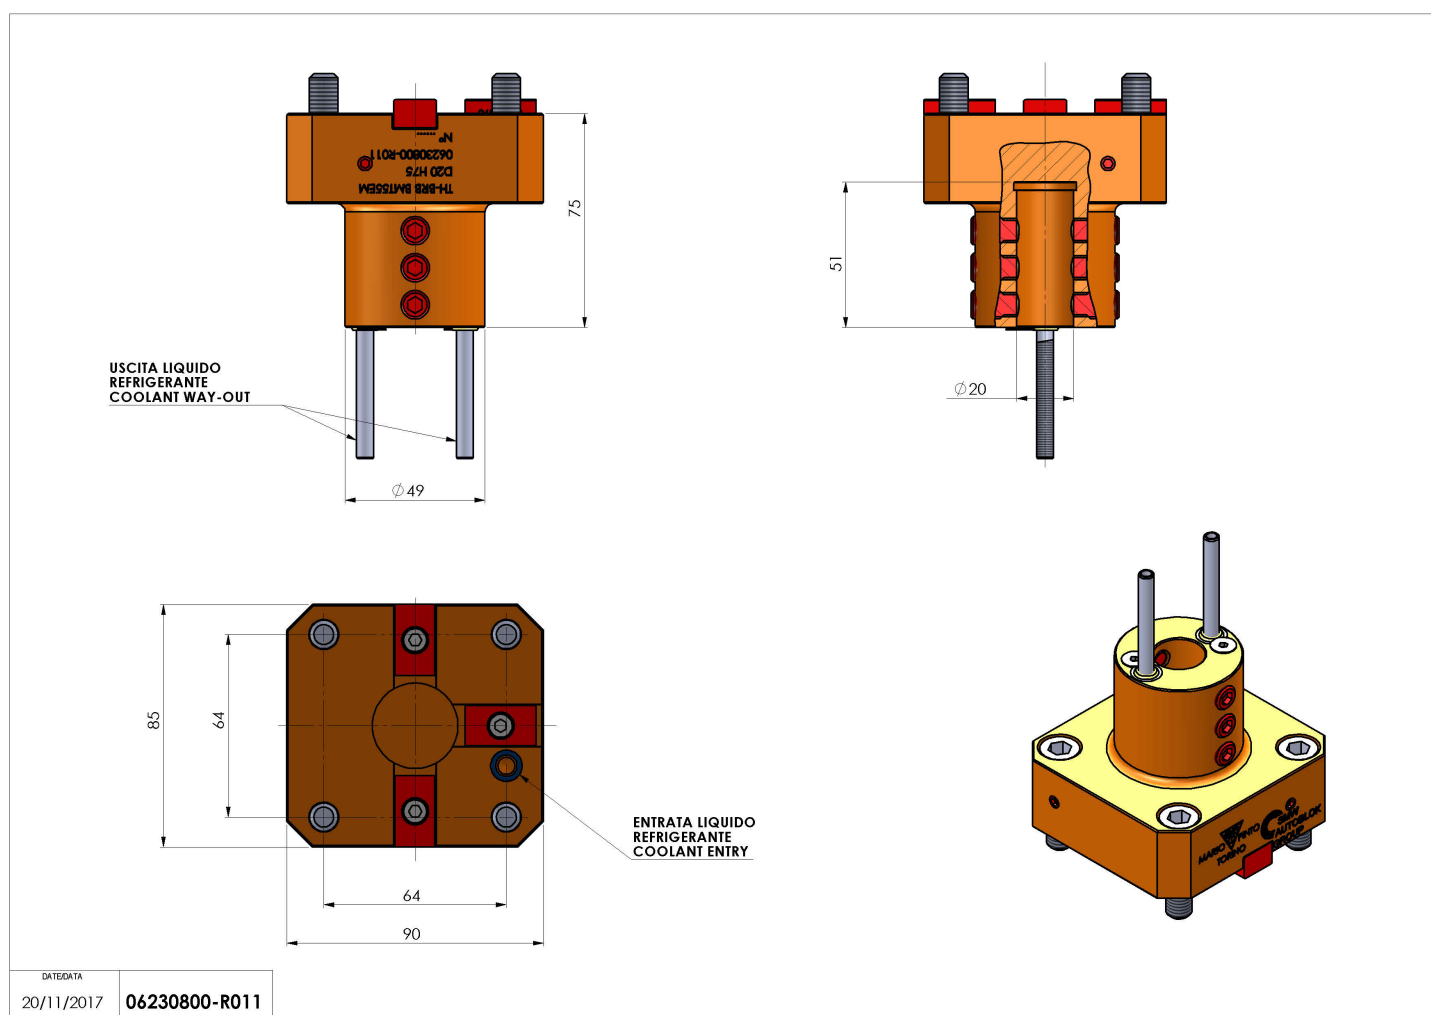

## 06230800 - TH-BRB BMT55EM D20 H75

<b>Tipo</b>	TH-BRB Portautensili statico portabareno
<b>Attacco</b>	BMT 55 EM
<b>Uscita utensile</b>	TH porta bareno 20
<b>Raffreddamento</b>	Refrigerazione esterna / interna
<b>H [mm]</b>	75
<b>Accessori</b>	N.D.
<b>Note</b>	N.D.
<b>Note per il montaggio</b>	Può avere delle limitazioni per alcune installazioni

Verificare sempre gli ingombri del portautensile in torretta

Salvo modifiche tecniche