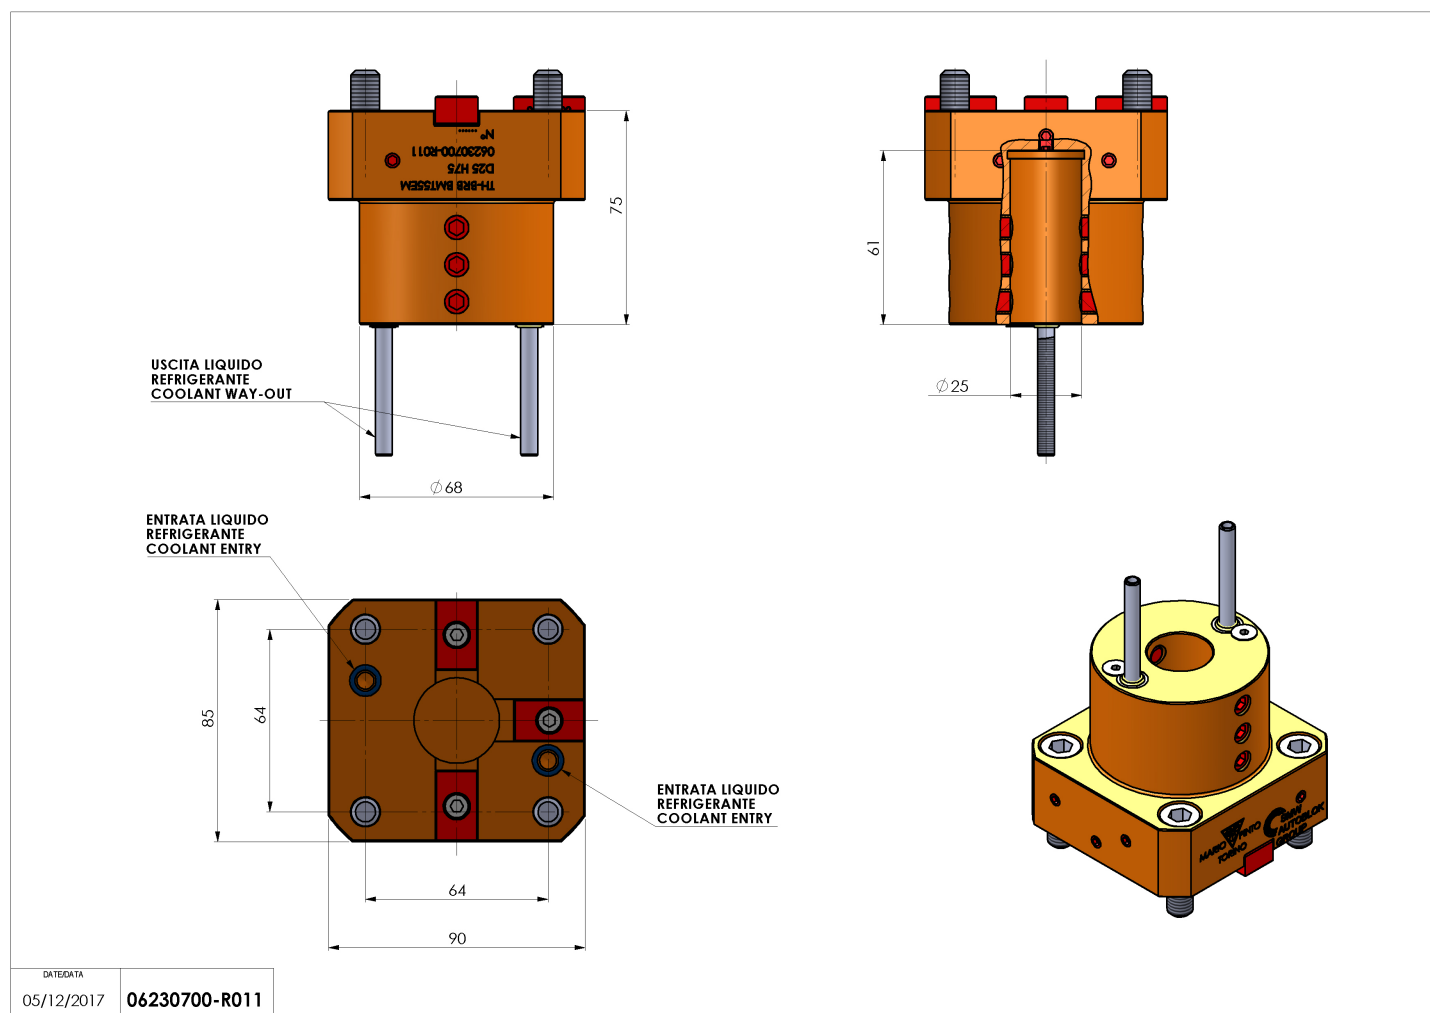

06230700 - TH-BRB BMT55EM D25 H75

Tipo	TH-BRB Portautensili statico portabareno
Attacco	BMT 55 EM
Uscita utensile	TH porta bareno 25
Raffreddamento	Refrigerazione esterna / interna
H [mm]	75

Accessori	N.D.
Note	N.D.
Note per il montaggio	Può avere delle limitazioni per alcune installazioni

Verificare sempre gli ingombri del portautensile in torretta

Salvo modifiche tecniche