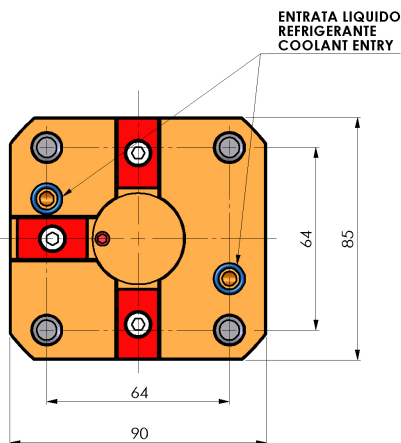

06230600 - TH-AX BMT55EM4 KM50 H70

Tipo	TH-AX Portautensili statico assiale
Attacco	BMT 55 EM
Uscita utensile	TH assiale KM50
Raffreddamento	Refrigerazione interna
H [mm]	70
Accessori	N.D.
Note	N.D.
Note per il montaggio	Può avere delle limitazioni per alcune installazioni

Verificare sempre gli ingombri del portautensile in torretta

DATE/DATE	
05/12/2017	06230600-R011

Salvo modifiche tecniche