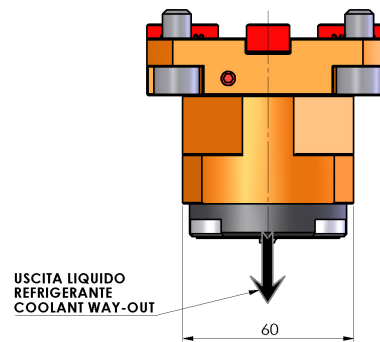

06230600 - TH-AX BMT55EM4 KM50 H70

Tipo	TH-AX Portautensili statico assiale
Attacco	BMT 55 EM
Uscita utensile	TH assiale KM50
Raffreddamento	Refrigerazione interna
H [mm]	70
Accessori	N.D.
Note	N.D.
Note per il montaggio	Può avere delle limitazioni per alcune installazioni

Verificare sempre gli ingombri del portautensile in torretta

DATE/DATE	
05/12/2017	06230600-R011

Salvo modifiche tecniche