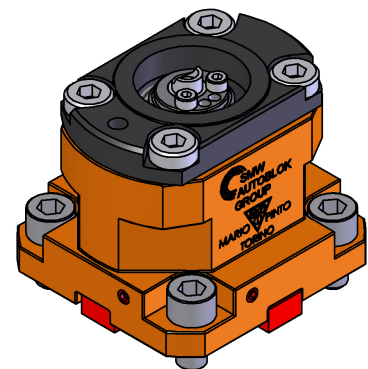

06230600 - TH-AX BMT55EM4 KM50 H70

Tipo	TH-AX Portautensili statico assiale
Attacco	BMT 55 EM
Uscita utensile	TH assiale KM50
Raffreddamento	Refrigerazione interna
H [mm]	70
Accessori	N.D.
Note	N.D.
Note per il montaggio	Può avere delle limitazioni per alcune installazioni

Verificare sempre gli ingombri del portautensile in torretta

DATE/DATE	
05/12/2017	06230600-R011

Salvo modifiche tecniche