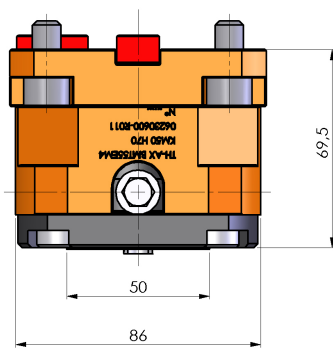

06230600 - TH-AX BMT55EM4 KM50 H70

Tipo	TH-AX Portautensili statico assiale
Attacco	BMT 55 EM
Uscita utensile	TH assiale KM50
Raffreddamento	Refrigerazione interna
H [mm]	70
Accessori	N.D.
Note	N.D.
Note per il montaggio	Può avere delle limitazioni per alcune installazioni

Verificare sempre gli ingombri del portautensile in torretta

DATE/DATE	
05/12/2017	06230600-R011

Salvo modifiche tecniche