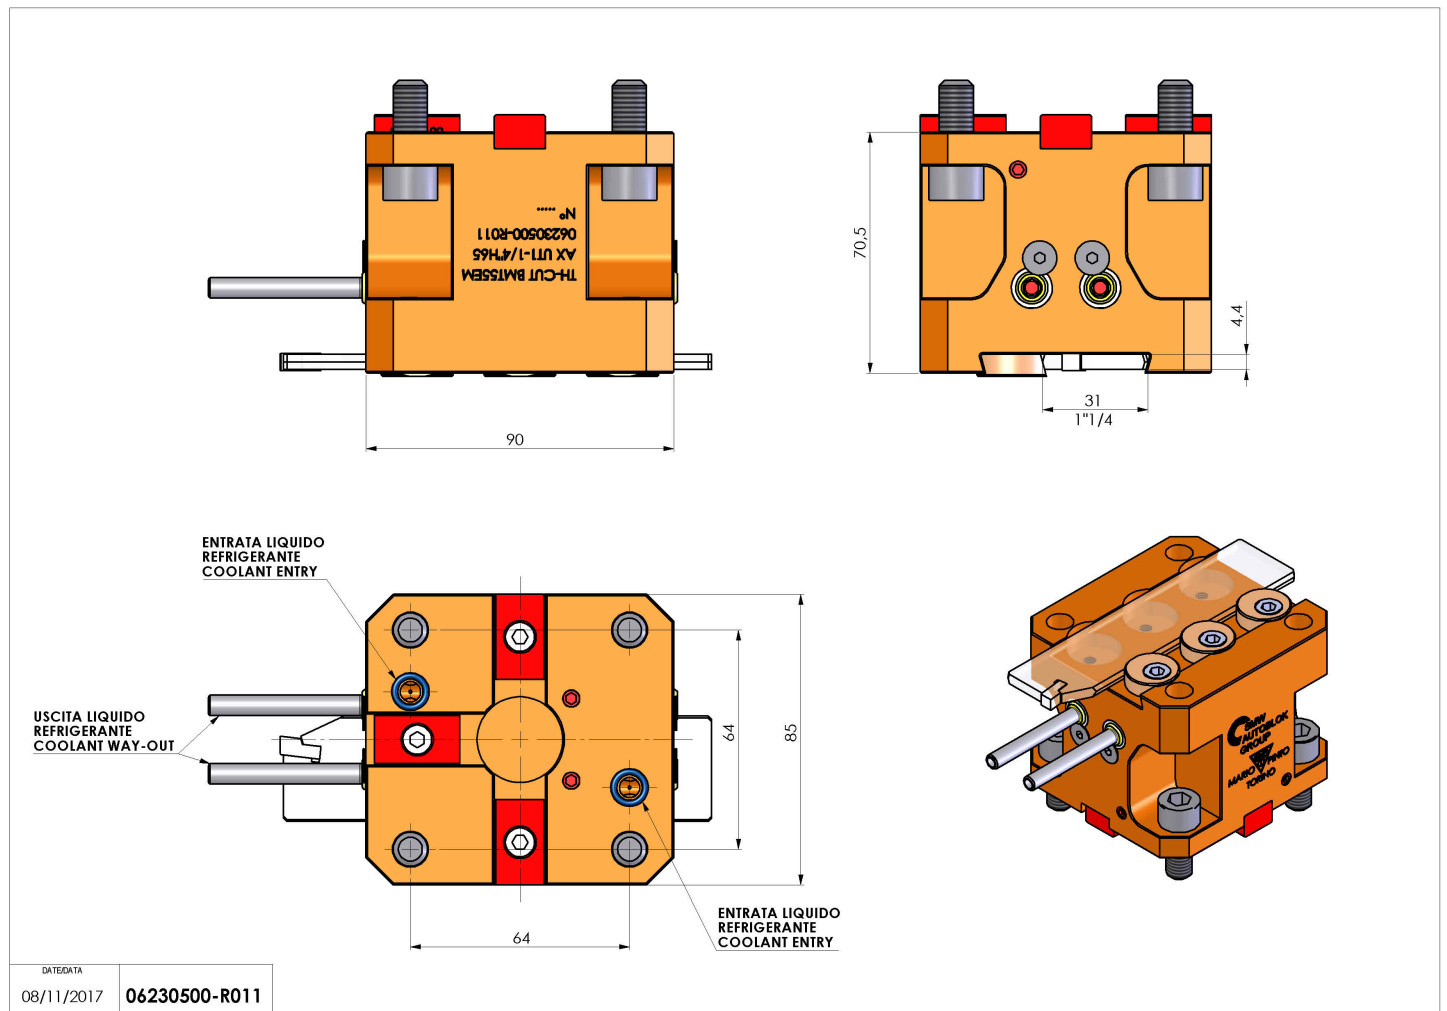

## 06230500 - TH-CUT BMT55EM AX UT1-1/4"H65

<b>Tipo</b>	TH-CUT Portautensili statico portalama
<b>Attacco</b>	BMT 55 EM
<b>Uscita utensile</b>	TH porta lama 1-1/4"(32)
<b>Raffreddamento</b>	Refrigerazione esterna
<b>H [mm]</b>	65

<b>Accessori</b>	N.D.
<b>Note</b>	N.D.
<b>Note per il montaggio</b>	Può avere delle limitazioni per alcune installazioni

Verificare sempre gli ingombri del portautensile in torretta

Salvo modifiche tecniche