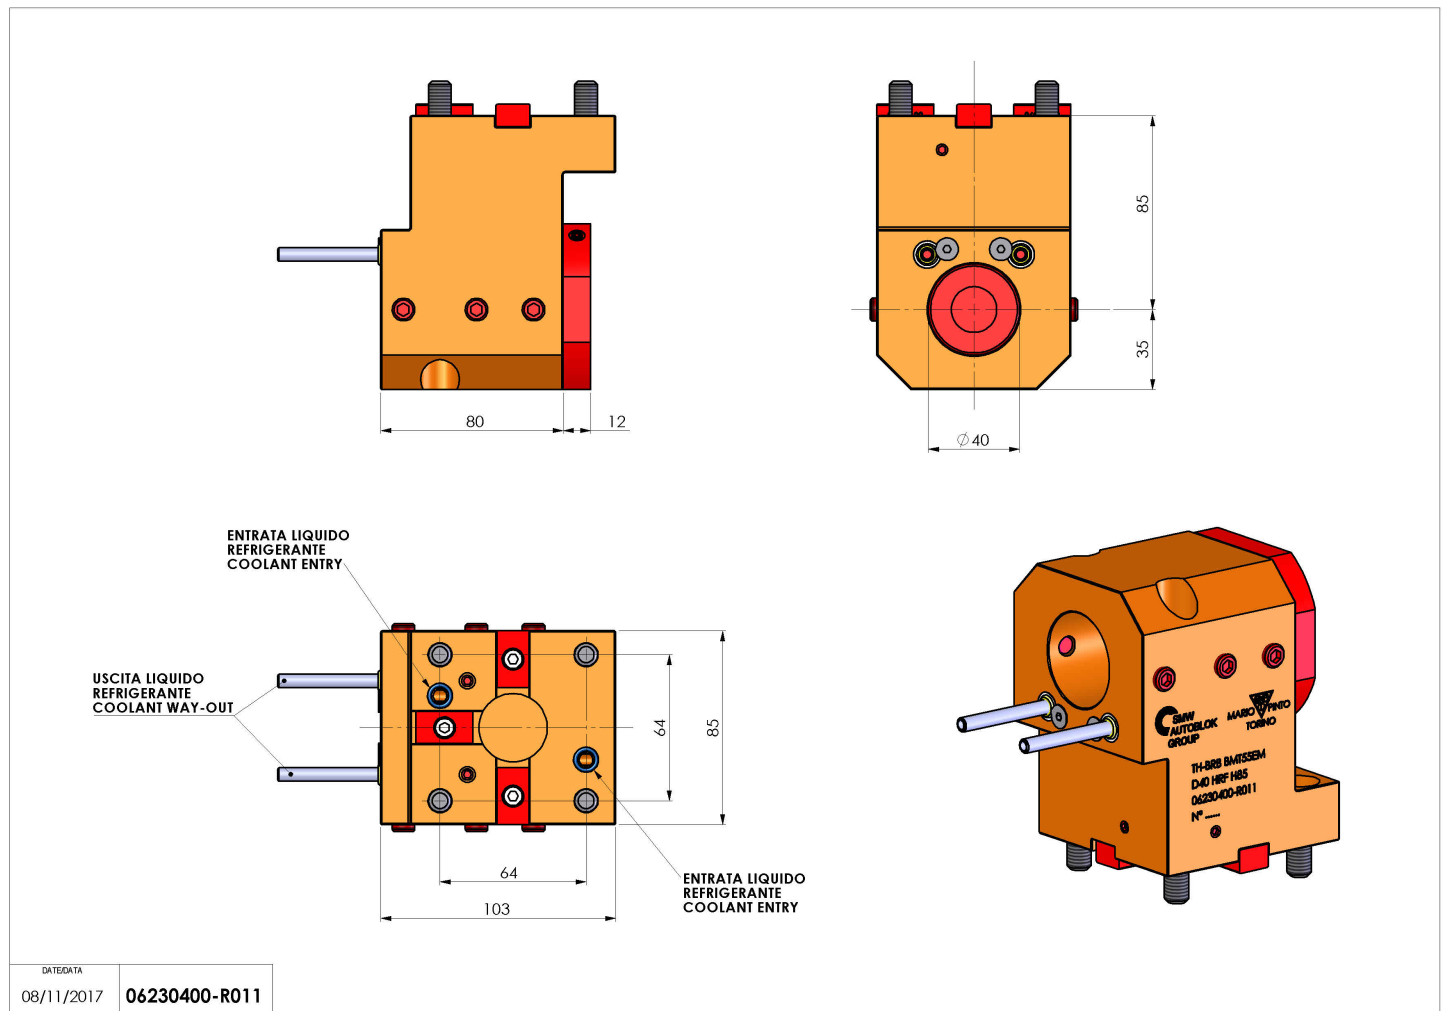

## 06230400 - TH-BRB BMT55EM D40 HRF H85

<b>Tipo</b>	TH-BRB Portautensili statico portabareno
<b>Attacco</b>	BMT 55 EM
<b>Uscita utensile</b>	TH porta bareno 40
<b>Raffreddamento</b>	Refrigerazione esterna / interna
<b>H [mm]</b>	85
<b>Pressione max [bar]</b>	80
<b>Accessori</b>	N.D.
<b>Note</b>	N.D.
<b>Note per il montaggio</b>	Può avere delle limitazioni per alcune installazioni

Verificare sempre gli ingombri del portautensile in torretta

DATE/DATE	08/11/2017
PART NUMBER	06230400-R011

Salvo modifiche tecniche