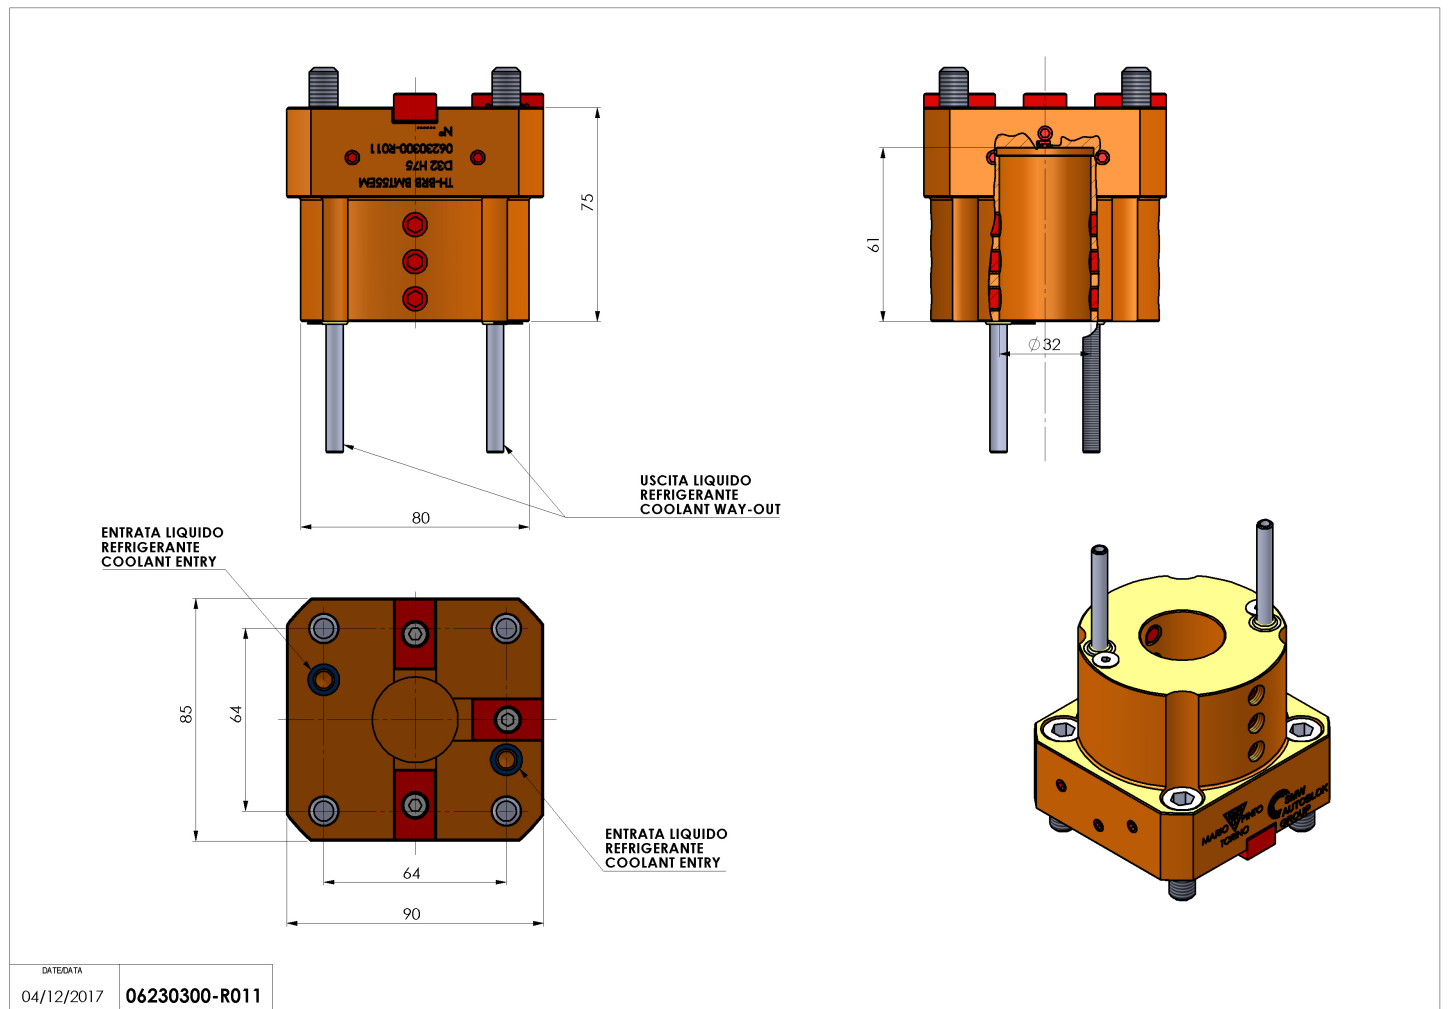

06230300 - TH-BRB BMT55 EM D32 H75

Tipo	TH-BRB Portautensili statico portabareno
Attacco	BMT 55 EM
Uscita utensile	TH porta bareno 32
Raffreddamento	Refrigerazione esterna / interna
H [mm]	75
Accessori	N.D.
Note	N.D.
Note per il montaggio	Può avere delle limitazioni per alcune installazioni

Verificare sempre gli ingombri del portautensile in torretta

Salvo modifiche tecniche