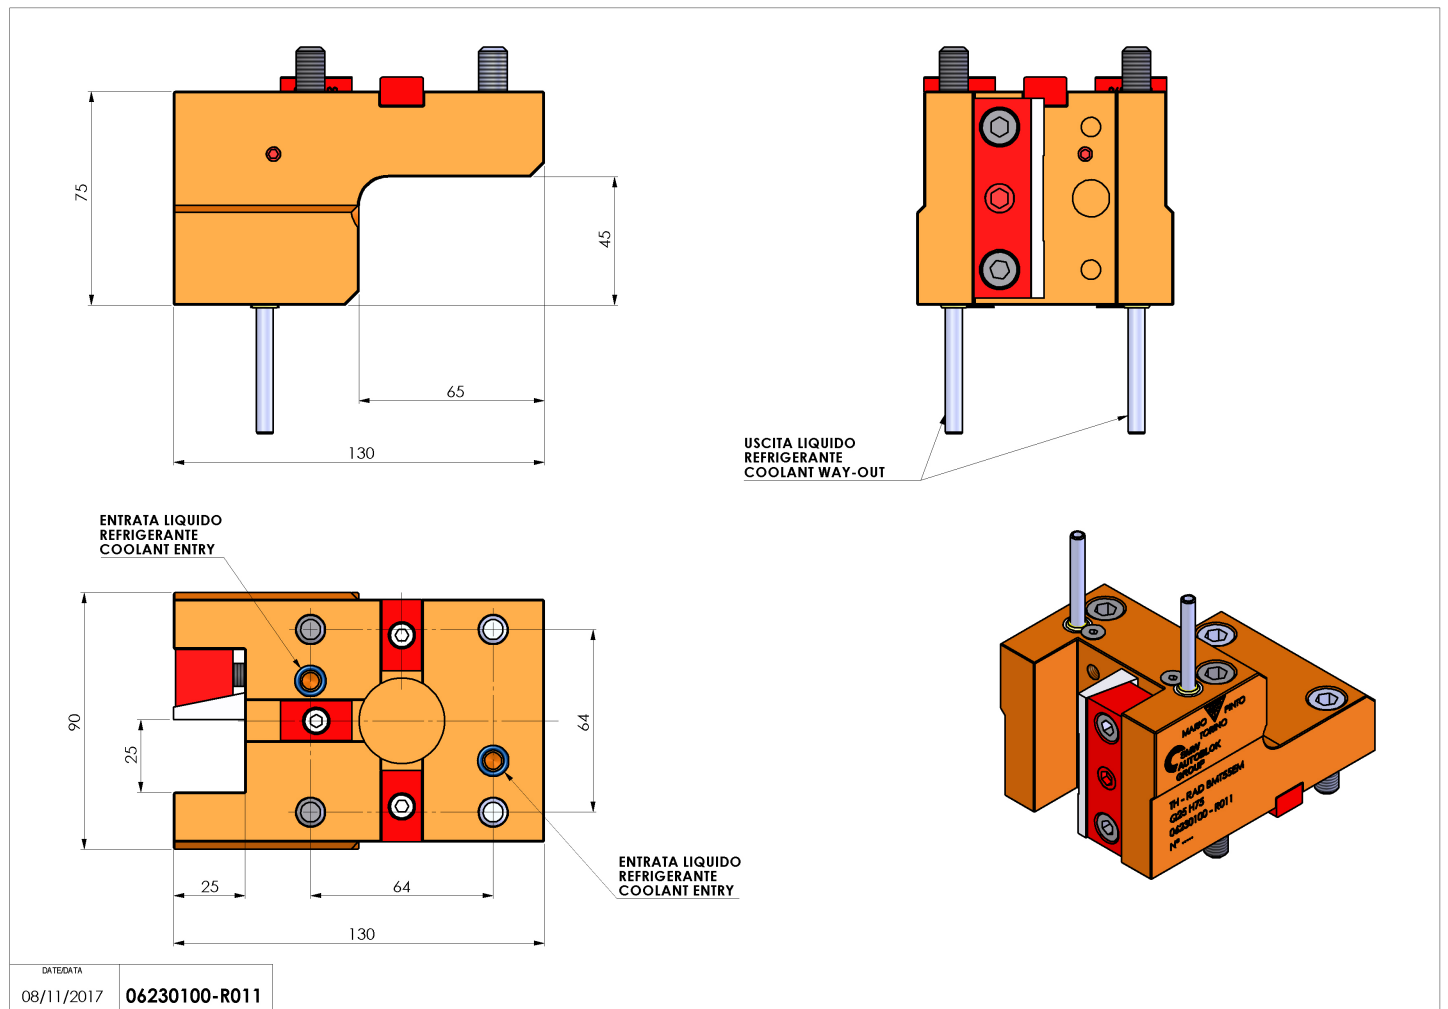

06230100 - TH-RAD BMT55EM Q25 H75

Tipo	TH-RAD Portautensili statico radiale
Attacco	BMT 55 EM
Uscita utensile	TH radiale 25x25
Raffreddamento	Refrigerazione esterna
H [mm]	80

Accessori	N.D.
Note	N.D.
Note per il montaggio	Può avere delle limitazioni per alcune installazioni

Verificare sempre gli ingombri del portautensile in torretta

Salvo modifiche tecniche

DATE/DATE
08/11/2017 06230100-R011