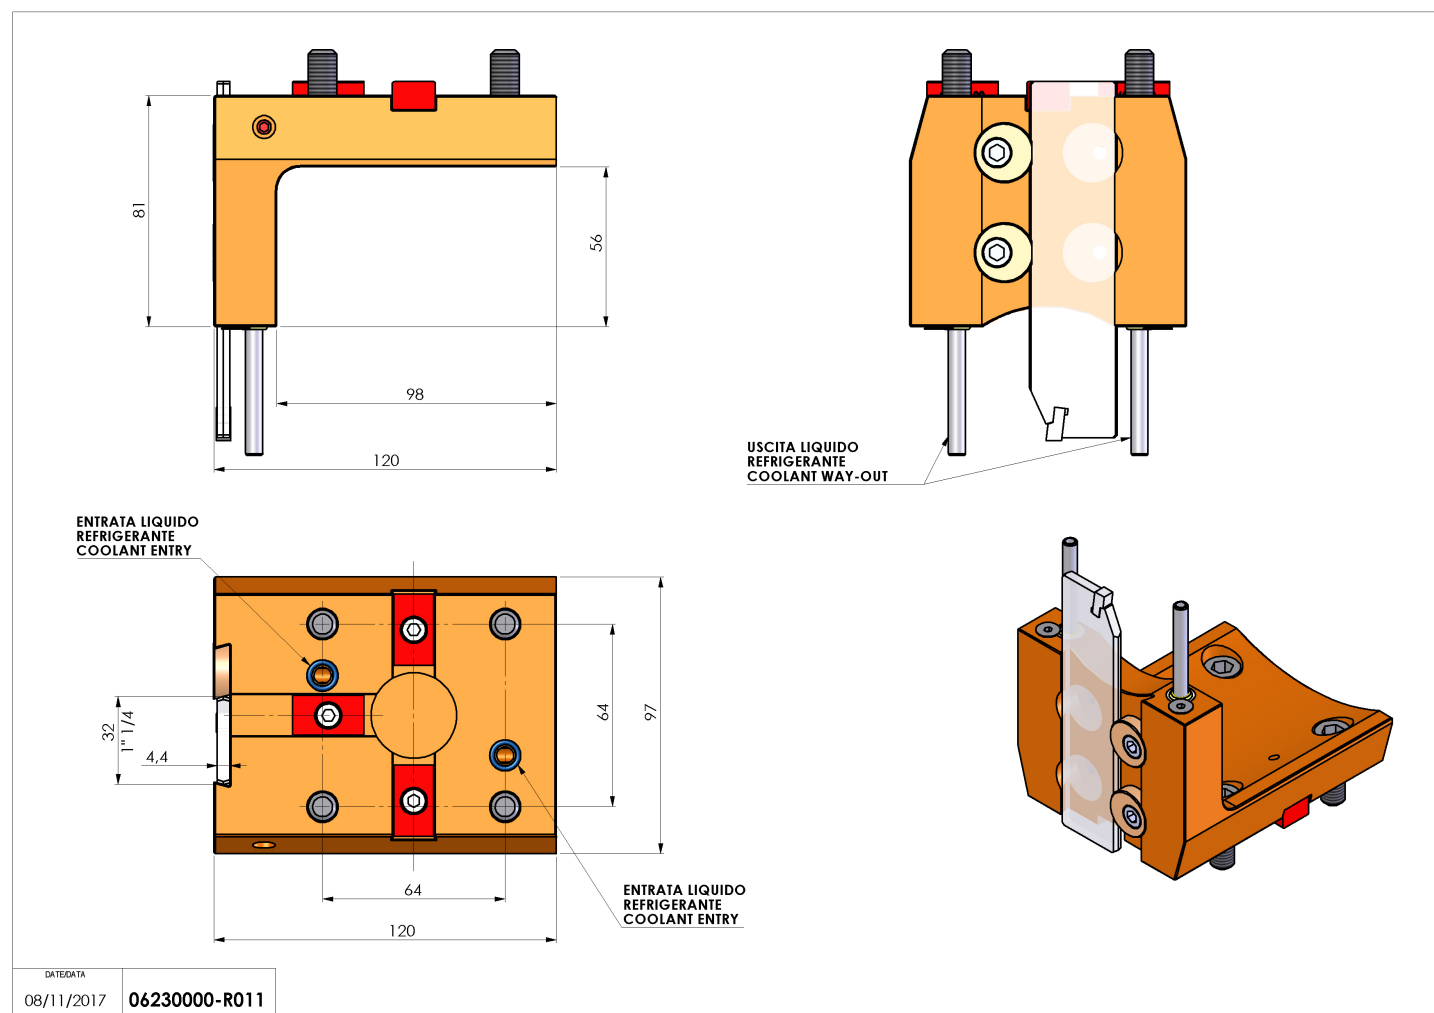

06230000 - TH-CUT BMT55EM UT1-1/4"(32)H80

| | |
|------------------------|---|
| Tipo | TH-CUT Portautensili statico portalama |
| Attacco | BMT 55 EM |
| Uscita utensile | TH porta lama 1-1/4"(32) |
| Raffreddamento | Refrigerazione esterna |
| H [mm] | 80 |

| | |
|------------------------------|--|
| Accessori | N.D. |
| Note | N.D. |
| Note per il montaggio | Può avere delle limitazioni per alcune installazioni |

Verificare sempre gli ingombri del portautensile in torretta